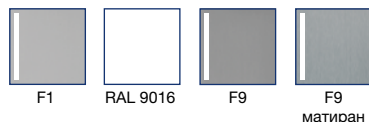

Налични цветове/повърхности:

Име на артикула	Оп. ед.	Арт. №
Дръжка за пл. врата blaugelb овална 110x34 mm бяла RAL9016	1 бр.	9071117
Дръжка за пл. врата blaugelb овална 110x34 mm сребриста F1	1 бр.	9071118
Дръжка за пл. врата blaugelb овална 110x34 mm цвят стомана F9	1 бр.	9071119
Дръжка за пл. врата blaugelb овална 110x34 mm цвят стомана F9 матирана	1 бр.	9071679
Дръжка за пл. врата blaugelb овална 160x34 mm бяла RAL9016	1 бр.	9071979
Дръжка за пл. врата blaugelb овална 160x34 mm сребриста F1	1 бр.	9071980
Дръжка за пл. врата blaugelb овална 160x34 mm цвят стомана F9	1 бр.	9071981
Дръжка за пл. врата blaugelb овална 160x34 mm цвят стомана F9 матирана	1 бр.	9072195