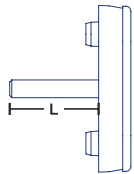

ДРЪЖКИ ЗА ПРОЗОРЦИ – КОМПЛЕКТИ – ПРИНАДЛЕЖНОСТИ

Артикули за прозореца

Концепцията за дължините на шпинделите на blaugelb

При използване на защита срещу пробиване максималният размер, измерен от средата до края на зъбния механизъм, е 6 mm. Шпинделът е на 2 mm над края на главата. Когато използвате **шпиндел 32 mm** с изчислен **резултат от 35 mm**, шпинделът се **зацепва на 7 mm** и стои 1 mm навътре в главата.