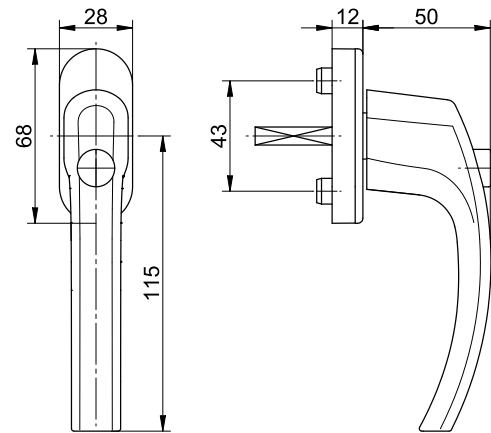

Име на артикула	Дължина на шпиндела	Оп. ед.	Арт. №
Дръжка за прозорец blaugelb FGS 1758 DK RAL 9016 (бяло прахово покритие)	32 mm	20 бр.	0432058
	37 mm	20 бр.	0432059
	43 mm	20 бр.	0432060
Дръжка за прозорец blaugelb FGS 1758 DK RAL 8077 (кафяво прахово покритие)	32 mm	20 бр.	0432061
	37 mm	20 бр.	0432062
	43 mm	20 бр.	0432063
Дръжка за прозорец blaugelb FGS 1758 DK F1 (сребристо анодирана)	32 mm	20 бр.	0432064
	37 mm	20 бр.	0432065
	43 mm	20 бр.	0432066
Дръжка за прозорец blaugelb FGS 1758 DK F9 (анодизирана стомана)	32 mm	20 бр.	0432067
	37 mm	20 бр.	0432068
	43 mm	20 бр.	0432069
Дръжка за прозорец blaugelb FGS 1758 DK F4 (анодизиран бронз)	32 mm	20 бр.	0432070
	37 mm	20 бр.	0432071
	43 mm	20 бр.	0432072