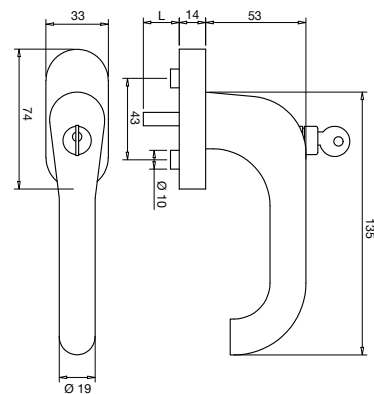

Технически данни:

Материал:	неръждаема стомана № 1.4301
Повърхност:	фино матирана
Материал на розетката:	метал
Фиксация:	четворна, 90°

Квадратен шпиндел:	7 mm, от стомана
Дължини на шпинделите:	32 / 37 / 43 mm
Диаметър на опорната шийка:	10 mm
Размери на розетката:	33 x 74 x 14 mm (овална)
Изпитан съгласно:	DIN EN 13126-3:2012, 100 Nm (SK2)
Крепежи:	2 винта със скрита глава M5x45 / 50 / 55 mm, цинковани
Опаковка:	30 бр.

Технически данни:

Материал:	неръждаема стомана № 1.4301
Повърхност:	фино матирана
Материал на розетката:	метал
Фиксация:	четворна, 90°
Квадратен шпиндел:	7 mm, от стомана
Дължини на шпинделите:	32 / 37 / 43 mm
Диаметър на опорната шийка:	10 mm
Размери на розетката:	33 x 74 x 14 mm (овална)
Изпитан съгласно:	DIN EN 13126-3:2012, 100 Nm (SK2)
Крепежи:	2 винта със скрита глава M5x45 / 50 / 55 mm, поцинковани
Опаковка:	30 бр.

Технически данни:

Материал:	неръждаема стомана № 1.4301
Повърхност:	фино матирана
Материал на розетката:	метал
Фиксация:	четворна, 90°
Квадратен шпиндел:	7 mm, от стомана
Дължини на шпинделите:	32 / 37 / 43 mm
Диаметър на опорната шийка:	10 mm
Размери на розетката:	33 x 74 x 14 mm (овална)
Изпитан съгласно:	DIN EN 13126-3:2011, 200 Nm (SK 3)
Крепежи:	2 винта със скрита глава M5x45 / 50 / 55 mm, цинковани
Опаковка:	30 бр.

Технически данни:

Материал:	неръждаема стомана № 1.4301
Повърхност:	фино матирана
Материал на розетката:	метал
Фиксация:	четворна, 90°

Квадратен шпиндел:	7 mm, от стомана
Дължини на шпинделите:	32 / 37 / 43 mm
Диаметър на опорната шийка:	10 mm
Размери на розетката:	33 x 74 x 14 mm (овална)
Изпитан съгласно:	DIN EN 13126-3:2011, 100 Nm (SK 2)
Крепежи:	2 винта със скрита глава M5x45 / 50 / 55 mm, цинковани
Опаковка:	30 бр.