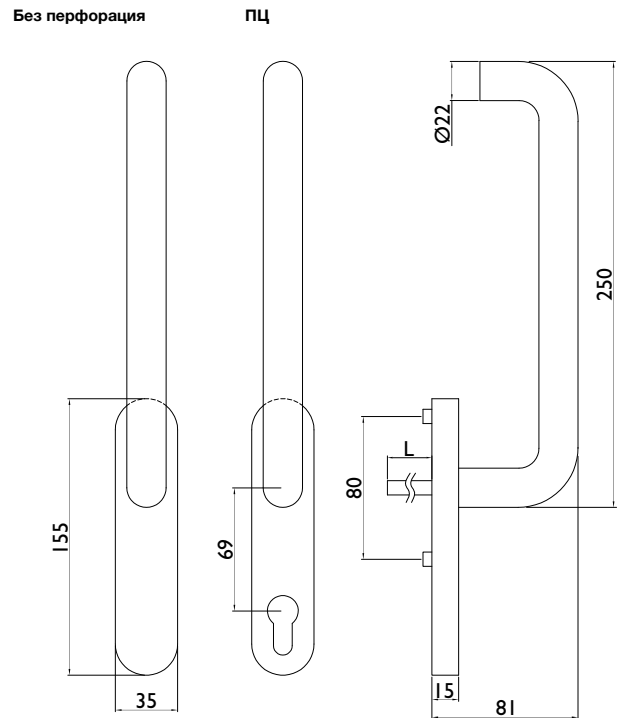

Име на артикула	Вариант	Оп. ед.	Арт. №
Дръжка за повдигаща/плъзгаща врата blaugelb HSG 1000 стомана, фино матирана	Без перфорация	1 бр.	9016515
Дръжка за повдигаща/плъзгаща врата blaugelb HSG 1000 ПЦ стомана, фино матирана	ПЦ	1 бр.	9016516
Дръжка за повдигаща/плъзгаща врата blaugelb HSG 1000 външна ПЦ стомана, фино матирана	ПЦ*	1 бр.	9016517

Принадлежности:

Име на артикула	Оп. ед.	Арт. №
Комплект крепежи TS 70 - 80 Квадратен шпиндел 10x160 mm, M6x90	1 бр.	9016528
Комплект крепежи TS 81 - 90 Квадратен шпиндел 10x160 mm, M6x95	1 бр.	9016529
Комплект крепежи TS 91 - 100 Квадратен шпиндел 10x160 mm, M6x110	1 бр.	9016530
Комплект крепежи TS 101 - 110 Квадратен шпиндел 10x180 mm, M6x120	1 бр.	9016531

Съответстващи дръжки от външната страна:

Име на артикула	Оп. ед.	Арт. №
Дръжка за пл. врата blaugelb овална фино матирана стомана	1 бр.	9016526
Дръжка за пл. врата blaugelb правоъгълна фино матирана стомана	1 бр.	9016527