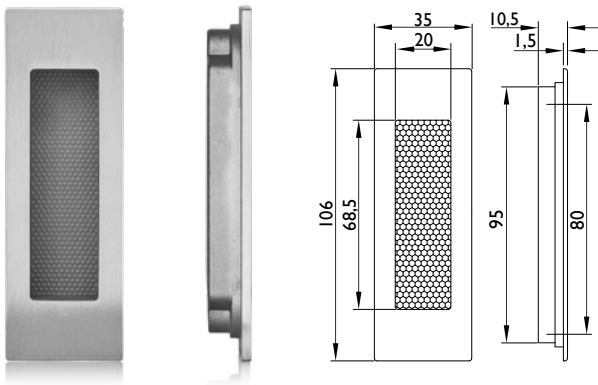

Дръжка за плъзгаща врата правоъгълна

Дръжката за плъзгаща врата blaugelb правоъгълна от висококачествена неръждаема стомана перфектно допълва дръжките за повдигащи/плъзгащи врати blaugelb HSG. Възможността за скрит монтаж на винтовете по двойки поддържа цялостното впечатление за високо качество и модерен дизайн. Проектираната за издръжливост дръжка се монтира от външната страна на елементите за повдигане и плъзгане и по този начин осигурява лесното им отваряне и затваряне при отворена дръжка за повдигаща/плъзгаща врата blaugelb HSG от вътрешната страна.

Дръжката за плъзгаща врата правоъгълна пасва на дръжките за повдигащи/плъзгащи врати от серията HSG 1000/1010/1020/1030 без перфорация.

Предимства на продукта:

- висококачествени материали за издръжливост
- за винтов монтаж по двойки с дръжки за повдигащи/плъзгащи врати
- изящни и елегантни за прозоречни и балконски врати
- скрити винтове

Технически данни:

Материал:	неръждаема стомана № 1.4301
Повърхност:	фино матирана
Размери:	106 x 35 x 10,5 mm
Размер на фрезозане:	95 x 25 x 9 mm
Крепежи:	скрити винтове с дръжка за повдигаща/плъзгаща врата
Опаковка:	1 бр.

Име на артикула	Оп. ед.	Арт. №
Дръжка за пл. врата blaugelb правоъгълна фино матирана стомана	1 бр.	9016527