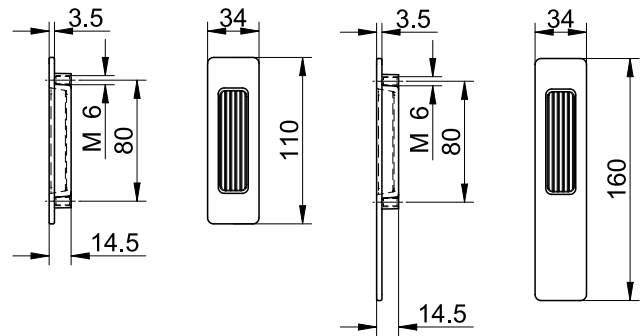

ДРЪЖКИ ЗА ПОВДИГАЩИ/ПЛЪЗГАЩИ ВРАТИ – Дръжки за плъзгащи врати от алуминий

Дръжка за плъзгаща врата външна, правоъгълна AL

Алуминиевата дръжка за плъзгаща врата blaugelb външна, правоъгълна AL перфектно допълва дръжките за повдигащи/плъзгащи врати blaugelb HSG. Възможността за скрит монтаж на винтовете по двойки поддържа цялостното впечатление за високо качество и модерен дизайн. Проектираната за издръжливост дръжка се монтира от външната страна на елементите за повдигане и плъзгане и по този начин осигурява лесното им отваряне и затваряне при отворена дръжка за повдигаща/плъзгаща врата blaugelb HSG от вътрешната страна.

Дръжката за плъзгаща врата blaugelb правоъгълна пасва на дръжките за врати с повдигане/плъзгане от серията HSG 1040/1050 без перфорация.

Предимства на продукта:

- висококачествени материали за издръжливост
- за винтов монтаж по двойки с дръжки за повдигащи/плъзгащи врати
- изящни и елегантни за прозоречни и балконски врати
- скрити винтове

Технически данни:

Материал:	алуминий
Повърхност:	с покритие
Размери:	110 x 34 x 14,5 съответно 160 x 34 x 14,5 mm
Крепежи:	скрити винтове с дръжка за повдигаща/плъзгаща врата
Опаковка:	1 бр.

Налични цветове/повърхности:

Име на артикула	Оп. ед.	Арт. №
Дръжка за пл. врата blaugelb правоъг. 110x34 mm бяла RAL9016	1 бр.	9071120
Дръжка за пл. врата blaugelb правоъг. 110x34 mm сребриста F1	1 бр.	9071121
Дръжка за пл. врата blaugelb правоъг. 110x34 mm цвят стомана F9	1 бр.	9071122
Дръжка за пл. врата blaugelb правоъг. 110x34 mm цв. стом. F9 мат.	1 бр.	9071680
Дръжка за пл. врата blaugelb правоъг. 160x34 mm бяла RAL9016	1 бр.	9071982
Дръжка за пл. врата blaugelb правоъг. 160x34 mm сребриста F1	1 бр.	9071983
Дръжка за пл. врата blaugelb правоъг. 160x34 mm цвят стомана F9	1 бр.	9072194
Дръжка за пл. врата blaugelb правоъг. 160x34 mm цв. стом. F9 мат.	1 бр.	9072196