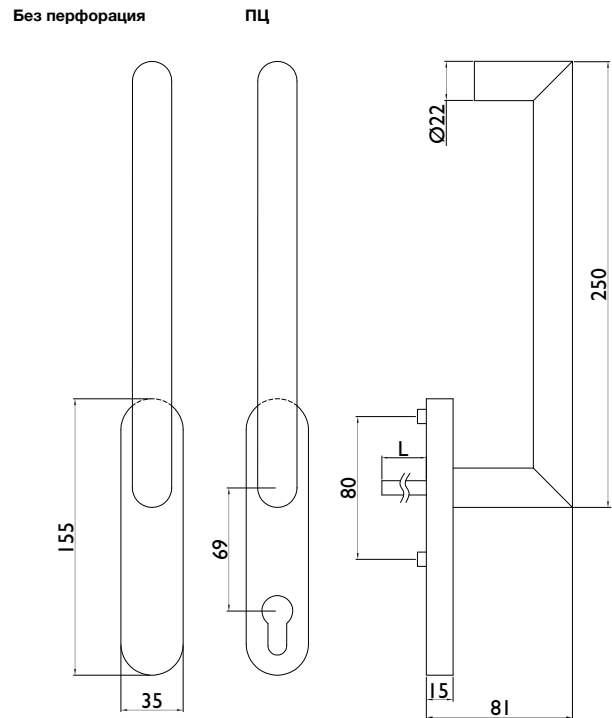

Име на артикула	Вариант	Оп. ед.	Арт. №
Дръжка за повдигаща/плъзгаща врата blaugelb HSG 1020 стомана, фино матирана	Без перфорация	1 бр.	9016521
Дръжка за повдигаща/плъзгаща врата blaugelb HSG 1020 ПЦ стомана, фино матирана	ПЦ	1 бр.	9016522
Дръжка за повдигаща/плъзгаща врата blaugelb HSG 1020 външна ПЦ стомана, фино матирана	ПЦ*	1 бр.	9016523

Принадлежности:

Име на артикула	Оп. ед.	Арт. №
Комплект крепежи TS 70 - 80 Квадратен шпиндел 10x160 mm, M6x90	1 бр.	9016528
Комплект крепежи TS 81 - 90 Квадратен шпиндел 10x160 mm, M6x95	1 бр.	9016529
Комплект крепежи TS 91 - 100 Квадратен шпиндел 10x160 mm, M6x110	1 бр.	9016530
Комплект крепежи TS 101 - 110 Квадратен шпиндел 10x180 mm, M6x120	1 бр.	9016531