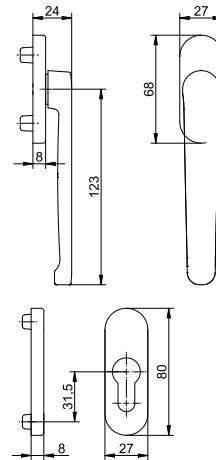

Технически данни:

Материал:	алуминий
Повърхност:	с покритие/анодизирана
Материал на розетката:	пластмаса, вкл. стоманена удължаваща пластина
Фиксация:	четворна на 90°
Квадратен шпиндел:	7 mm, от стомана
Дължини на шпинделите:	32 / 37 / 43 mm
Диаметър на опорната шийка:	10 mm
Размери на розетката:	28 x 68 x 12 mm (овална)
Крепежи:	2 винта със скрита глава M5x40 / 45 / 50 mm, цинковани
Опаковка:	20 бр.

Материал:	алуминий
Повърхност:	с покритие/анодизирана
Материал на розетката:	Пластмаса
Фиксация:	четворна на 90°
Квадратен шпindel:	подготвен за 7 mm
Диаметър на опорната шийка:	10 mm
Размери на розетката (дръжка):	28 x 68 x 12 mm (овална)
Размери на розетката ПЦ:	27 x 80 x 8 mm (овална)
Крепежи:	не са включени
Опаковка:	2 бр.

Материал:	алуминий
Повърхност:	с покритие/анодизирана
Материал на розетката:	алуминий
Фиксация:	без фиксация
Квадратен шпindel:	подготвен за 7 mm
Диаметър на опорната шийка:	10 mm
Размери на розетката (дръжка):	26 x 68 x 8 mm (овална)
Размери на розетката ПЦ:	27 x 80 x 8 mm (овална)
Крепежи:	не са включени
Опаковка:	2 бр.

Технически данни:

Материал:	алуминий
Повърхност:	с покритие/анодизирана
Материал на розетката:	алуминий
Фиксация:	без фиксация
Квадратен шпиндел:	подготвен за 7 mm
Диаметър на опорната шийка:	10 mm
Размери на розетката (дръжка):	26 x 68 x 8 mm (овална)
Размери на розетката ПЦ:	27 x 80 x 8 mm (овална)
Крепежи:	не са включени
Опаковка:	2 бр.