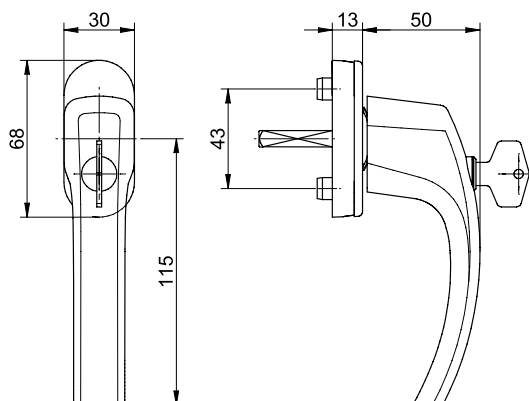

Име на артикула	Дължина на шпиндела	Оп. ед.	Арт. №
Дръжка за прозорец blaugelb FGS 1758 с ключ 200 Nm RAL 9016 (бяло прахово покритие)	32 mm	20 бр.	9179303
	37 mm	20 бр.	9179354
	43 mm	20 бр.	9179355
Дръжка за прозорец blaugelb FGS 1758 с ключ 200 Nm F1 (сребристо анодирана)	32 mm	20 бр.	9179359
	37 mm	20 бр.	9179360
	43 mm	20 бр.	9179361
Дръжка за прозорец blaugelb FGS 1758 с ключ 200 Nm F9 (анодизирана стомана)	32 mm	20 бр.	9179356
	37 mm	20 бр.	9179357
	43 mm	20 бр.	9179358

Принадлежности:

Име на артикула	Оп. ед.	Арт. №
Резервен ключ blaugelb FGS 1758 абс. 200 Nm	1 бр.	9199144

Налични цветове/повърхности: