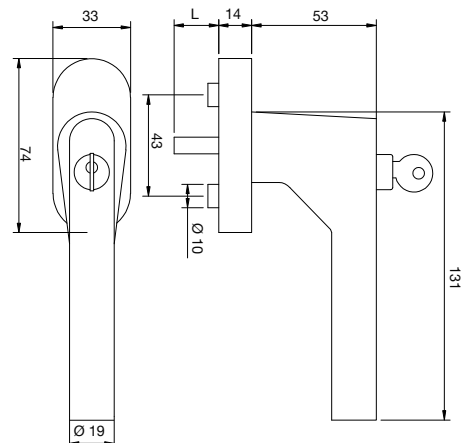

Материал:	алуминий
Повърхност:	с покритие/анодизирана
Материал на розетката:	Пластмаса
Фиксация:	осморна на 45°
Квадратен шпindel:	подготвен за 7 mm
Диаметър на опорната шийка:	10 mm
Размери на розетката (дръжка):	28 x 68 x 12 mm (овална)
Размери на розетката ПЦ:	27 x 80 x 8 mm (овална)
Крепежи:	не са включени
Опаковка:	2 бр.

Технически данни:

Материал:	неръждаема стомана № 1.4301
Повърхност:	фино матирана
Материал на розетката:	метал
Фиксация:	четворна, 90°

Квадратен шпиндел:	7 mm, от стомана
Дължини на шпинделите:	32 / 37 / 43 mm
Диаметър на опорната шийка:	10 mm
Размери на розетката:	33 x 74 x 14 mm (овална)
Изпитан съгласно:	DIN EN 13126-3:2012, 100 Nm (SK2)
Крепежи:	2 винта със скрита глава M5x45 / 50 / 55 mm, цинковани
Опаковка:	30 бр.

Технически данни:

Материал:	неръждаема стомана № 1.4301
Повърхност:	фино матирана
Материал на розетката:	метал
Фиксация:	четворна, 90°
Квадратен шпиндел:	7 mm, от стомана
Дължини на шпинделите:	32 / 37 / 43 mm
Диаметър на опорната шийка:	10 mm
Размери на розетката:	33 x 74 x 14 mm (овална)
Изпитан съгласно:	DIN EN 13126-3:2011, 200 Nm (SK 3)
Крепежи:	2 винта със скрита глава M5x45 / 50 / 55 mm, цинковани
Опаковка:	30 бр.