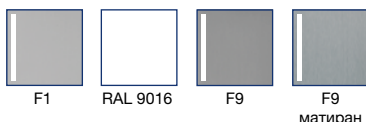

Налични цветове/повърхности:

Име на артикула	Вариант	Оп. ед.	Арт. №
Дръжка за повдигаща/плъзгаща врата blaugelb HSG 1050 AL бяла RAL9016	Без перфорация	1 бр.	9071105
Дръжка за повдигаща/плъзгаща врата blaugelb HSG 1050 AL сребриста F1	Без перфорация	1 бр.	9071106
Дръжка за повдигаща/плъзгаща врата blaugelb HSG 1050 AL цвят стомана F9	Без перфорация	1 бр.	9071107
Дръжка за повдигаща/плъзгаща врата blaugelb HSG 1050 AL цвят стомана F9 матирана	Без перфорация	1 бр.	9071675
Дръжка за повдигаща/плъзгаща врата blaugelb HSG 1050 AL ПЦ бяла RAL9016	ПЦ	1 бр.	9071108
Дръжка за повдигаща/плъзгаща врата blaugelb HSG 1050 AL ПЦ сребриста F1	ПЦ	1 бр.	9071109
Дръжка за повдигаща/плъзгаща врата blaugelb HSG 1050 AL ПЦ цвят стомана F9	ПЦ	1 бр.	9071110
Дръжка за повдигаща/плъзгаща врата blaugelb HSG 1050 AL ПЦ цвят стомана F9 матирана	ПЦ	1 бр.	9071676
Дръжка за повдигаща/плъзгаща врата blaugelb HSG 1050 AL външна ПЦ бяла RAL9016	ПЦ*	1 бр.	9071114
Дръжка за повдигаща/плъзгаща врата blaugelb HSG 1050 AL външна ПЦ сребриста F1	ПЦ*	1 бр.	9071115
Дръжка за повдигаща/плъзгаща врата blaugelb HSG 1050 AL външна ПЦ цвят стомана F9	ПЦ*	1 бр.	9071116
Дръжка за повдигаща/плъзгаща врата blaugelb HSG 1050 AL външна ПЦ цвят стомана F9 матирана	ПЦ*	1 бр.	9071678

Принадлежности:

Име на артикула	Оп. ед.	Арт. №
Комплект крепежи TS 70 - 80 Квадратен шпindel 10x160 mm, M6x90	1 бр.	9016528
Комплект крепежи TS 81 - 90 Квадратен шпindel 10x160 mm, M6x95	1 бр.	9016529
Комплект крепежи TS 91 - 100 Квадратен шпindel 10x160 mm, M6x110	1 бр.	9016530
Комплект крепежи TS 101 - 110 Квадратен шпindel 10x180 mm, M6x120	1 бр.	9016531