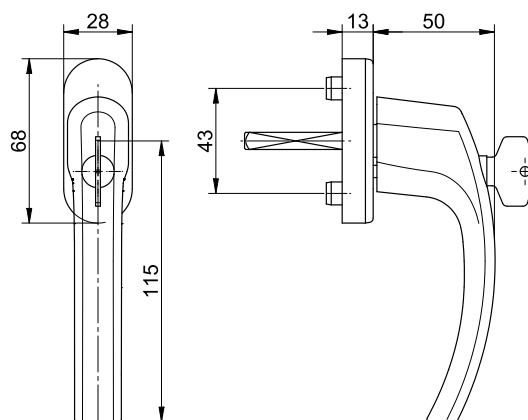

Дръжка за прозорец FGS 1758 с ключ RC2

Алуминиевата дръжка за прозорец blaugelb FGS 1758 с ключ RC2 впечатлява с елегантността и правите си линии и се вписва в облика на всеки прозорец. Тя е изпитана в съответствие с 6-степенната система за класификация RC1N - RC6 по DIN EN 1627:2011. Повърхностната обработка придава на дръжката цветния ѝ завършек и допълва цялостното впечатление за високо качество. Дръжката за прозорец се заключва със същия ключ като патрона. Тя се доставя с предварително монтирани крепежи за съответната дължина на шпиндела с опорни шийки 10 mm и с ключ.

За да съответстват на дръжките за прозорци от серия 1758, комплектите лостови дръжки blaugelb се предлагат в същата дизайнерска линия (напр. комплект лостови дръжки DGT35 PZ92 бели, арт. № 0423941) с различни цветове и модели.

Предимства на продукта:

- висококачествен устойчив на корозия алуминий
- повърхностна обработка чрез прахово боядисване или анодиране
- с ключ, RC2 100 Nm
- изящен и елегантен прозорец
- скрити предварително поставени винтове

Технически данни:

Материал:	алуминий
Повърхност:	с покритие/анодизирана
Материал на розетката:	Zamak (Цинк Алуминий Магнезий Мед)
Фиксация:	четворна на 90°
Квадратен шпиндел:	7 mm, от стомана
Дължини на шпинделите:	32 / 37 / 43 mm
Размери на розетката:	28 x 68 x 13 mm (овална)
Изпитан съгласно:	DIN 1627:2011
Крепежи:	2 винта със скрита глава M5x40 / 45 / 50 mm, поцинковани
Опаковка:	20 бр.

Налични цветове/повърхности:

Име на артикула	Дължина на шпиндела	Оп. ед.	Арт. №
Дръжка за прозорец blaugelb FGS 1758 с ключ RC2 RAL 9016 (бяло прахово покритие)	32 mm	20 бр.	0431592
	37 mm	20 бр.	0431598
	43 mm	20 бр.	0431599
Дръжка за прозорец blaugelb FGS 1758 с ключ RC2 RAL 8077 (кафяво прахово покритие)	32 mm	20 бр.	0431600
	37 mm	20 бр.	0431603
	43 mm	20 бр.	0431604
Дръжка за прозорец blaugelb FGS 1758 с ключ RC2 F1 (сребристо анодизирана)	32 mm	20 бр.	0431607
	37 mm	20 бр.	0431609
	43 mm	20 бр.	0431611
Дръжка за прозорец blaugelb FGS 1758 с ключ RC2 F9 (анодизирана стомана)	32 mm	20 бр.	0431612
	37 mm	20 бр.	0431613
	43 mm	20 бр.	0431614
Дръжка за прозорец blaugelb FGS 1758 с ключ RC2 F4 (анодизиран бронз)	32 mm	20 бр.	0431615
	37 mm	20 бр.	0431616
	43 mm	20 бр.	0431617
Резервен ключ blaugelb FGS 1758 с ключ		1 бр.	9065959

Принадлежности:

Име на артикула	Оп. ед.	Арт. №
Резервен ключ blaugelb FGS 1758 с ключ	1 бр.	9065959