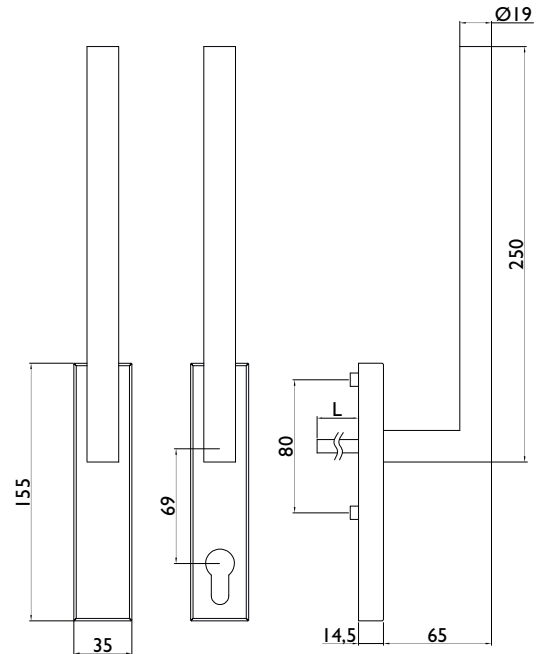

Име на артикула	Вариант	Оп. ед.	Арт. №
Дръжка за повдигаща/плъзгаща врата blaugelb HSG 1030 стомана, фино матирана	Без перфорация	1 бр.	9016524
Дръжка за повдигаща/плъзгаща врата blaugelb HSG 1030 ПЦ стомана, фино матирана	ПЦ	1 бр.	9016525

Принадлежности:

Име на артикула	Оп. ед.	Арт. №
Комплект крепежи TS 70 - 80 Квадратен шпиндел 10x160 mm, M6x90	1 бр.	9016528
Комплект крепежи TS 81 - 90 Квадратен шпиндел 10x160 mm, M6x95	1 бр.	9016529
Комплект крепежи TS 91 - 100 Квадратен шпиндел 10x160 mm, M6x110	1 бр.	9016530
Комплект крепежи TS 101 - 110 Квадратен шпиндел 10x180 mm, M6x120	1 бр.	9016531

Съответстващи дръжки от външната страна:

Име на артикула	Оп. ед.	Арт. №
Дръжка за пл. врата blaugelb овална фино матирана стомана	1 бр.	9016526
Дръжка за пл. врата blaugelb правоъгълна фино матирана стомана	1 бр.	9016527