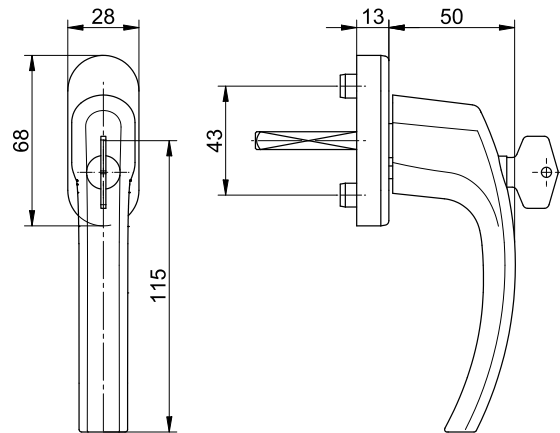

Име на артикула	Дължина на шпиндела	Оп. ед.	Арт. №
Дръжка за прозорец blaugelb FGS 1758 с ключ SKG RAL 9016 (бяло прахово покритие)	32 mm	20 бр.	0431618
	37 mm	20 бр.	0431619
	43 mm	20 бр.	0431620
Дръжка за прозорец blaugelb FGS 1758 с ключ SKG RAL 8077 (кафяво прахово покритие)	32 mm	20 бр.	0431621
	37 mm	20 бр.	0431623
	43 mm	20 бр.	0431624
Дръжка за прозорец blaugelb FGS 1758 с ключ SKG F1 (сребристо анодизирана)	32 mm	20 бр.	0431625
	37 mm	20 бр.	0431626
	43 mm	20 бр.	0431627
Дръжка за прозорец blaugelb FGS 1758 с ключ SKG F9 (анодизирана стомана)	32 mm	20 бр.	0431628
	37 mm	20 бр.	0431630
	43 mm	20 бр.	0431631
Дръжка за прозорец blaugelb FGS 1758 с ключ SKG F4 (анодизиран бронз)	32 mm	20 бр.	0431632
	37 mm	20 бр.	0431634
	43 mm	20 бр.	0431635
Резервен ключ blaugelb FGS 1758 с ключ		1 бр.	9065959

Принадлежности:

Име на артикула	Оп. ед.	Арт. №
Резервен ключ blaugelb FGS 1758 с ключ	1 бр.	9065959