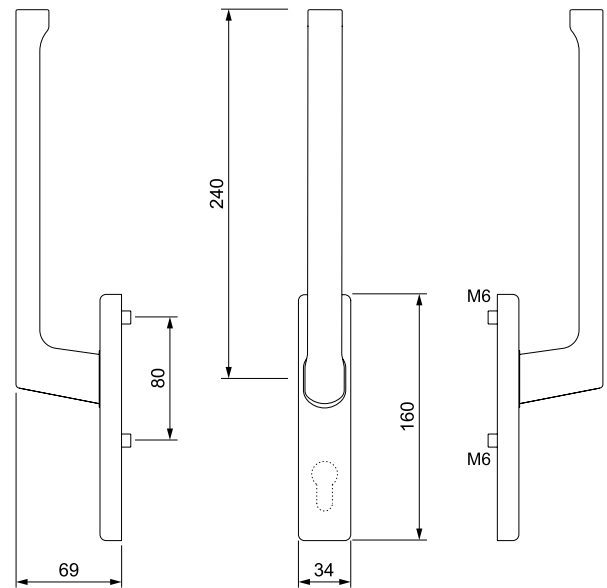

Име на артикула	Вариант	Оп. ед.	Арт. №
Дръжка за повдигаща/плъзгаща врата blaugelb HSG 1050 AL бяла RAL9016	Без перфорация	1 бр.	9071105
Дръжка за повдигаща/плъзгаща врата blaugelb HSG 1050 AL сребриста F1	Без перфорация	1 бр.	9071106
Дръжка за повдигаща/плъзгаща врата blaugelb HSG 1050 AL цвят стомана F9	Без перфорация	1 бр.	9071107
Дръжка за повдигаща/плъзгаща врата blaugelb HSG 1050 AL цвят стомана F9 матирана	Без перфорация	1 бр.	9071675
Дръжка за повдигаща/плъзгаща врата blaugelb HSG 1050 AL ПЦ бяла RAL9016	ПЦ	1 бр.	9071108
Дръжка за повдигаща/плъзгаща врата blaugelb HSG 1050 AL ПЦ сребриста F1	ПЦ	1 бр.	9071109
Дръжка за повдигаща/плъзгаща врата blaugelb HSG 1050 AL ПЦ цвят стомана F9	ПЦ	1 бр.	9071110
Дръжка за повдигаща/плъзгаща врата blaugelb HSG 1050 AL ПЦ цвят стомана F9 матирана	ПЦ	1 бр.	9071676
Дръжка за повдигаща/плъзгаща врата blaugelb HSG 1050 AL външна ПЦ бяла RAL9016	ПЦ*	1 бр.	9071114
Дръжка за повдигаща/плъзгаща врата blaugelb HSG 1050 AL външна ПЦ сребриста F1	ПЦ*	1 бр.	9071115
Дръжка за повдигаща/плъзгаща врата blaugelb HSG 1050 AL външна ПЦ цвят стомана F9	ПЦ*	1 бр.	9071116
Дръжка за повдигаща/плъзгаща врата blaugelb HSG 1050 AL външна ПЦ цвят стомана F9 матирана	ПЦ*	1 бр.	9071678

Принадлежности:

Име на артикула	Оп. ед.	Арт. №
Комплект крепежи TS 70 - 80 Квадратен шпindel 10x160 mm, M6x90	1 бр.	9016528
Комплект крепежи TS 81 - 90 Квадратен шпindel 10x160 mm, M6x95	1 бр.	9016529
Комплект крепежи TS 91 - 100 Квадратен шпindel 10x160 mm, M6x110	1 бр.	9016530
Комплект крепежи TS 101 - 110 Квадратен шпindel 10x180 mm, M6x120	1 бр.	9016531