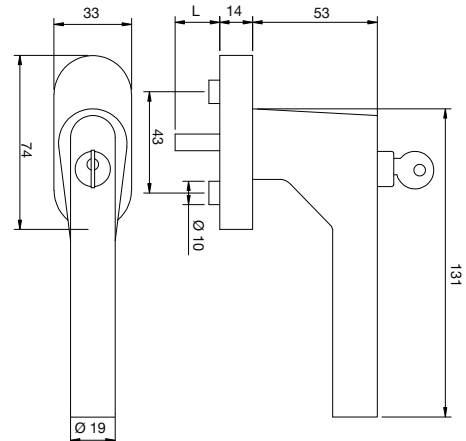

Технически данни:

Материал:	алуминий
Повърхност:	с покритие/анодизирана
Материал на розетката:	пластмаса, вкл. стоманена удължаваща пластина
Фиксация:	осморна на 45°
Квадратен шпиндел:	7 mm, от стомана
Дължини на шпинделите:	32 / 37 / 43 mm
Диаметър на опорната шийка:	10 mm
Размери на розетката:	28 x 68 x 12 mm (овална)
Крепежи:	2 винта със скрита глава M5x40 / 45 / 50 mm, цинковани
Опаковка:	20 бр.

Технически данни:

Материал:	неръждаема стомана № 1.4301
Повърхност:	фино матирана
Материал на розетката:	метал
Фиксация:	четворна, 90°
Квадратен шпиндел:	7 mm, от стомана
Дължини на шпинделите:	32 / 37 / 43 mm
Диаметър на опорната шийка:	10 mm
Размери на розетката:	33 x 74 x 14 mm (овална)
Изпитан съгласно:	DIN EN 13126-3:2012, 100 Nm (SK2)
Крепежи:	2 винта със скрита глава M5x45 / 50 / 55 mm, цинковани
Опаковка:	30 бр.

Технически данни:

Материал:	неръждаема стомана № 1.4301
Повърхност:	фино матирана
Материал на розетката:	метал
Фиксация:	четворна, 90°
Квадратен шпиндел:	7 mm, от стомана
Дължини на шпинделите:	32 / 37 / 43 mm
Диаметър на опорната шийка:	10 mm
Размери на розетката:	33 x 74 x 14 mm (овална)
Изпитан съгласно:	DIN EN 13126-3:2011, 200 Nm (SK 3)
Крепежи:	2 винта със скрита глава M5x45 / 50 / 55 mm, цинковани
Опаковка:	30 бр.