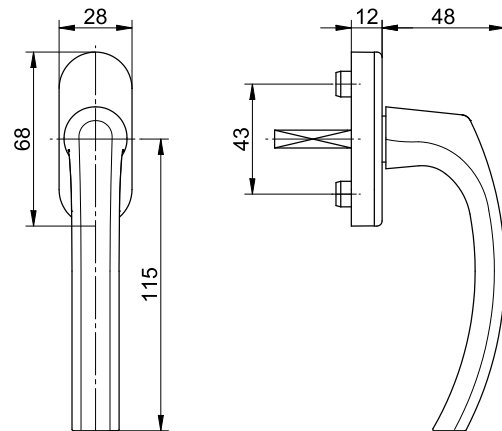

Име на артикула	Дължина на шпиндела	Оп. ед.	Арт. №
Дръжка за прозорец blaugelb FGS 1758 RAL 9016 (бяло прахово покритие)	32 mm	100 бр.	0431557
	37 mm	100 бр.	0431560
	43 mm	100 бр.	0431561
Дръжка за прозорец blaugelb FGS 1758 RAL 8077 (кафяво прахово покритие)	32 mm	100 бр.	0431562
	37 mm	100 бр.	0431563
	43 mm	100 бр.	0431564
Дръжка за прозорец blaugelb FGS 1758 F1 (сребристо анодирана)	32 mm	100 бр.	0431565
	37 mm	100 бр.	0431566
	43 mm	100 бр.	0431567
Дръжка за прозорец blaugelb FGS 1758 F9 (анодизирана стомана)	32 mm	100 бр.	0431568
	37 mm	100 бр.	0431569
	43 mm	100 бр.	0431570
Дръжка за прозорец blaugelb FGS 1758 F4 (анодизиран бронз)	32 mm	100 бр.	0431571
	37 mm	100 бр.	0431572
	43 mm	100 бр.	0431573