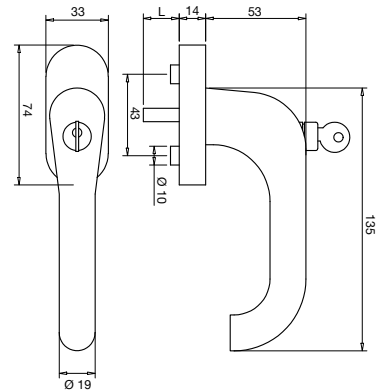

Технически данни:

Материал:	неръждаема стомана № 1.4301
Повърхност:	фино матирана
Материал на розетката:	метал
Фиксация:	четворна, 90°

Квадратен шпиндел:	7 mm, от стомана
Дължини на шпинделите:	32 / 37 / 43 mm
Диаметър на опорната шийка:	10 mm
Размери на розетката:	33 x 74 x 14 mm (овална)
Изпитан съгласно:	DIN EN 13126-3:2012, 100 Nm (SK2)
Крепежи:	2 винта със скрита глава M5x45 / 50 / 55 mm, цинковани
Опаковка:	30 бр.

Технически данни:

Материал:	неръждаема стомана № 1.4301
Повърхност:	фино матирана
Материал на розетката:	метал
Фиксация:	четворна, 90°
Квадратен шпиндел:	7 mm, от стомана
Дължини на шпинделите:	32 / 37 / 43 mm
Диаметър на опорната шийка:	10 mm
Размери на розетката:	33 x 74 x 14 mm (овална)
Изпитан съгласно:	DIN EN 13126-3:2012, 100 Nm (SK2)
Крепежи:	2 винта със скрита глава M5x45 / 50 / 55 mm, поцинковани
Опаковка:	30 бр.

Технически данни:

Материал:	неръждаема стомана № 1.4301
Повърхност:	фино матирана
Материал на розетката:	метал
Фиксация:	четворна, 90°
Квадратен шпиндел:	7 mm, от стомана
Дължини на шпинделите:	32 / 37 / 43 mm
Диаметър на опорната шийка:	10 mm
Размери на розетката:	33 x 74 x 14 mm (овална)
Изпитан съгласно:	DIN EN 13126-3:2011, 200 Nm (SK 3)
Крепежи:	2 винта със скрита глава M5x45 / 50 / 55 mm, цинковани
Опаковка:	30 бр.