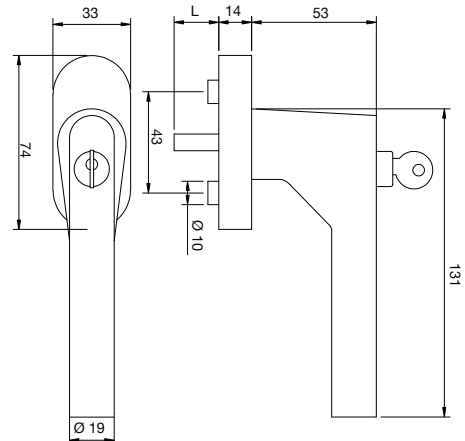

Технически данни:

Материал:	алуминий
Повърхност:	с покритие/анодизирана
Материал на розетката:	Пластмаса
Фиксация:	осморна на 45°
Квадратен шпиндел:	7 mm, от стомана
Дължини на шпинделите:	32 / 37 / 43 mm
Диаметър на опорната шийка:	10 mm
Размери на розетката:	28 x 68 x 12 mm (овална)
Крепежи:	2 винта със скрита глава M5x40 / 45 / 50 mm, цинковани
Опаковка:	100 бр.

Технически данни:

Материал:	алуминий
Повърхност:	с покритие/анодизирана
Материал на розетката:	пластмаса, вкл. стоманена удължаваща пластина
Фиксация:	осморна на 45°
Квадратен шпиндел:	7 mm, от стомана
Дължини на шпинделите:	32 / 37 / 43 mm
Диаметър на опорната шийка:	10 mm
Размери на розетката:	28 x 68 x 12 mm (овална)
Крепежи:	2 винта със скрита глава M5x40 / 45 / 50 mm, цинковани
Опаковка:	20 бр.

Технически данни:

Материал:	неръждаема стомана № 1.4301
Повърхност:	фино матирана
Материал на розетката:	метал
Фиксация:	четворна, 90°
Квадратен шпиндел:	7 mm, от стомана
Дължини на шпинделите:	32 / 37 / 43 mm
Диаметър на опорната шийка:	10 mm
Размери на розетката:	33 x 74 x 14 mm (овална)
Изпитан съгласно:	DIN EN 13126-3:2012, 100 Nm (SK2)
Крепежи:	2 винта със скрита глава M5x45 / 50 / 55 mm, цинковани
Опаковка:	30 бр.