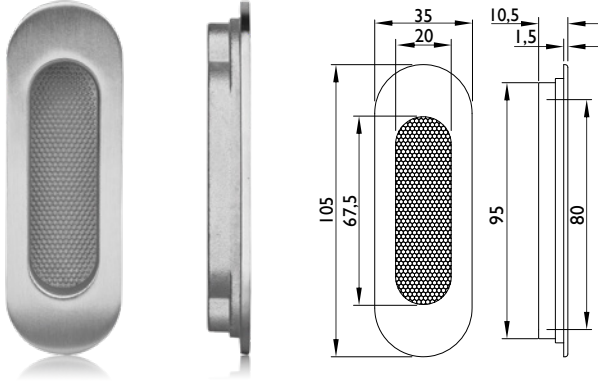

Дръжка за плъзгаща врата овална

Дръжката за плъзгаща врата blaugelb овална от висококачествена неръждаема стомана перфектно допълва дръжките за повдигащи/плъзгащи врати blaugelb HSG. Възможността за скрит монтаж на винтовете по двойки поддържа цялостното впечатление за високо качество и модерен дизайн. Проектираната за издръжливост дръжка се монтира от външната страна на елементите за повдигане и плъзгане и по този начин осигурява лесното им отваряне и затваряне при отворена дръжка за повдигаща/плъзгаща врата blaugelb HSG от вътрешната страна.

Дръжката за плъзгаща врата blaugelb овална пасва на дръжките за повдигащи/плъзгащи врати от серията HSG 1000/1010/1020/1030 без перфорация.

Предимства на продукта:

- висококачествени материали за издръжливост
- за винтов монтаж по двойки с дръжки за повдигащи/плъзгащи врати
- изящни и елегантни за прозоречни и балконски врати
- скрити винтове

Технически данни:

Материал:	неръждаема стомана № 1.4301
Повърхност:	фино матирана
Размери:	105 x 35 x 10,5 mm
Размер на фрезозане:	95 x 25 x 9 mm
Крепежи:	скрити винтове с дръжка за повдигаща/плъзгаща врата
Опаковка:	1 бр.

Име на артикула	Оп. ед.	Арт. №
Дръжка за пл. врата blaugelb овална фино матирана стомана	1 бр.	9016526