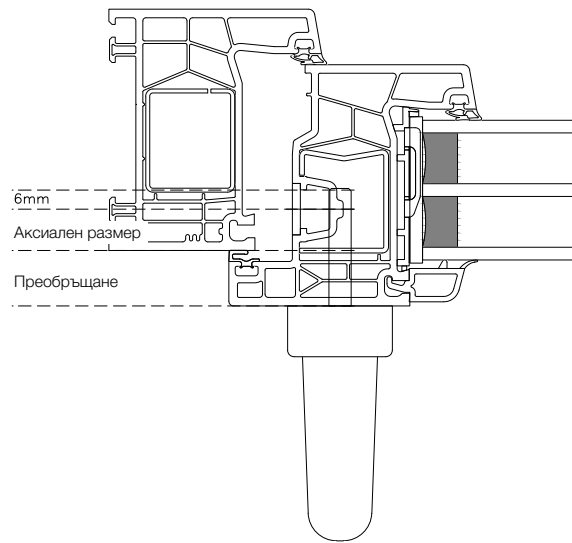

ДРЪЖКИ ЗА ПРОЗОРЦИ – КОМПЛЕКТИ – ПРИНАДЛЕЖНОСТИ

Артикули за прозореца

Концепцията за дължините на шпинделите на blaugelb

При използване на защита срещу пробиване максималният размер, измерен от средата до края на зъбния механизъм, е 6 mm. Шпинделът е на 2 mm над края на главата. Когато използвате **шпиндел 32 mm** с изчислен **резултат от 35 mm**, шпинделът се **зацепва на 7 mm** и стои 1 mm навътре в главата.

Дължина на стърчащия шпиндел в mm
(преобръщане + аксиален размер + зъбен механизъм)

24*	30	31	32	33	34	35	36	37	38	39	40	41	42	43	44	45
			D = 32 mm				D = 37 mm				D = 43 mm					

* за алуминиеви прозорци

Съдържание на брошурата:

blaugelb

Дръжки за прозорци от алуминий   Страница 4

blaugelb

Дръжки за прозорци от алуминий
(фиксация 45°)   Страница 16

blaugelb

Дръжки за прозорци от
неръждаема стомана   Страница 20

blaugelb

Дръжки за повдигаци/плъзгаци
врати от алуминий   Страница 36

blaugelb

Дръжки за повдигаци/плъзгаци
врати от неръждаема стомана   Страница 40

blaugelb

Дръжки за издърпване на врати   Страница 45