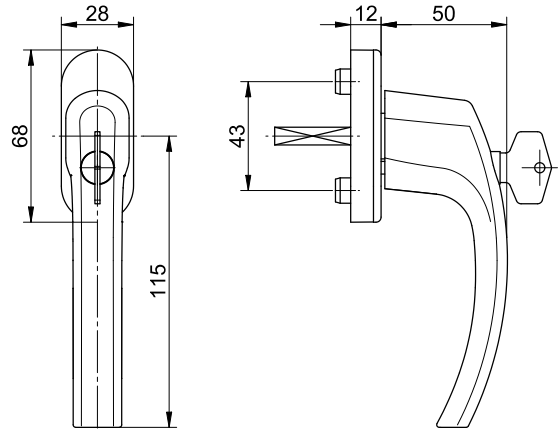

Име на артикула	Дължина на шпиндела	Оп. ед.	Арт. №
Дръжка за прозорец blaugelb FGS 1758 с ключ RAL 9016 (бяло прахово покритие)	32 mm	20 бр.	0431574
	37 mm	20 бр.	0431575
	43 mm	20 бр.	0431577
Дръжка за прозорец blaugelb FGS 1758 с ключ RAL 8077 (кафяво прахово покритие)	32 mm	20 бр.	0431578
	37 mm	20 бр.	0431579
	43 mm	20 бр.	0431580
Дръжка за прозорец blaugelb FGS 1758 с ключ F1 (сребристо анодизирана)	32 mm	20 бр.	0431581
	37 mm	20 бр.	0431582
	43 mm	20 бр.	0431583
Дръжка за прозорец blaugelb FGS 1758 с ключ F9 (анодизирана стомана)	32 mm	20 бр.	0431584
	37 mm	20 бр.	0431585
	43 mm	20 бр.	0431586
Дръжка за прозорец blaugelb FGS 1758 с ключ F4 (анодизиран бронз)	32 mm	20 бр.	0431587
	37 mm	20 бр.	0431588
	43 mm	20 бр.	0431589
Име на артикула	Оп. ед.	Арт. №	
Резервен ключ blaugelb FGS 1758 с ключ	1 бр.	9065959	

Принадлежности: