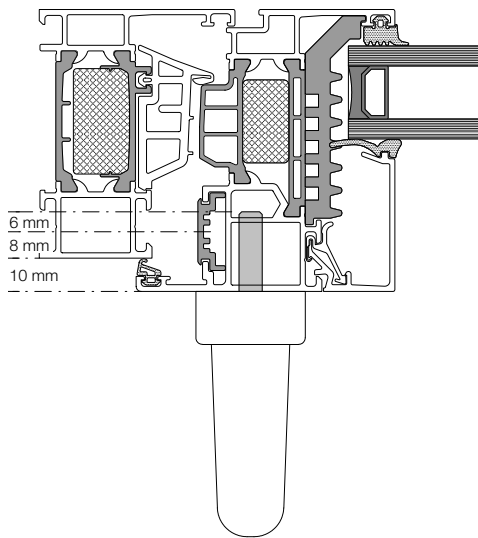

ДРЪЖКИ ЗА ПРОЗОРЦИ – КОМПЛЕКТИ – ПРИНАДЛЕЖНОСТИ

Артикули за прозореца

Концепцията за дължините на шпинделите на blaugelb

При използване на защита срещу пробиване максималният размер, измерен от средата до края на зъбния механизъм, е 6 mm. Шпинделът е на 2 mm над края на главата. Когато използвате **шпиндел 32 mm** с изчислен **резултат от 35 mm**, шпинделът се **зацепва на 7 mm** и стои 1 mm навътре в главата.

Дължина на стърчащия шпиндел в mm
(преобръщане + аксиален размер + зъбен механизъм)

24*	30	31	32	33	34	35	36	37	38	39	40	41	42	43	44	45
			D = 32 mm				D = 37 mm				D = 43 mm					

* за алуминиеви прозорци

Съдържание на брошурата:

blaugelb

Дръжки за прозорци от алуминий   Страница 4

blaugelb

Дръжки за прозорци от алуминий
(фиксация 45°)   Страница 16

blaugelb

Дръжки за прозорци от
неръждаема стомана   Страница 20

blaugelb

Дръжки за повдигаци/плъзгаци
врати от алуминий   Страница 36

blaugelb

Дръжки за повдигаци/плъзгаци
врати от неръждаема стомана   Страница 40

blaugelb

Дръжки за издърпване на врати   Страница 45