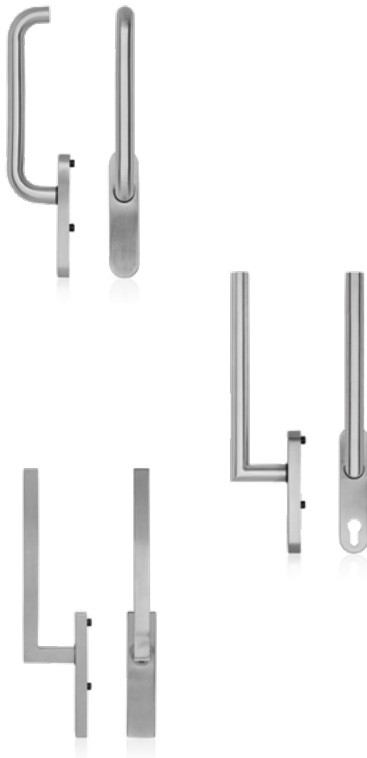

Решение за повдигащи/плъзгащи врати от неръждаема стомана

Дръжките за повдигащи/плъзгащи врати blaugelb HSG 1000/1010/1020/1030 допълват целесъобразно гамата и предлагат правилната концепция и за сложни монтажни решения.

С модерни и класически форми и с прецизно заставане на вратата **дръжките за повдигащи/плъзгащи врати blaugelb HSG** са превъзходно и дълготрайно решение за вътрешната и външната страна на плъзгащата се врата.

За допълнение и като алтернатива за външната страна в асортимента ни са включени **дръжки за плъзгащи врати blaugelb** с овална и правоъгълна форма.