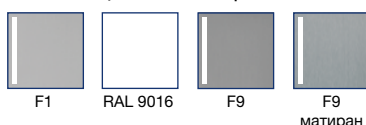

Налични цветове/повърхности:

Име на артикула	Вариант	Оп. ед.	Арт. №
Дръжка за повдигаща/плъзгаща врата blaugelb HSG 1040 AL бяла RAL9016	Без перфорация	1 бр.	9071099
Дръжка за повдигаща/плъзгаща врата blaugelb HSG 1040 AL сребриста F1	Без перфорация	1 бр.	9071100
Дръжка за повдигаща/плъзгаща врата blaugelb HSG 1040 AL външна цвят стомана F9	Без перфорация	1 бр.	9071101
Дръжка за повдигаща/плъзгаща врата blaugelb HSG 1040 AL външна цвят стомана F9 матирана	Без перфорация	1 бр.	9071663
Дръжка за повдигаща/плъзгаща врата blaugelb HSG 1040 AL ПЦ бяла RAL9016	ПЦ	1 бр.	9071102
Дръжка за повдигаща/плъзгаща врата blaugelb HSG 1040 AL ПЦ сребриста F1	ПЦ	1 бр.	9071103
Дръжка за повдигаща/плъзгаща врата blaugelb HSG 1040 AL ПЦ цвят стомана F9	ПЦ	1 бр.	9071104
Дръжка за повдигаща/плъзгаща врата blaugelb HSG 1040 AL ПЦ цвят стомана F9 матирана	ПЦ	1 бр.	9071674
Дръжка за повдигаща/плъзгаща врата blaugelb HSG 1040 AL външна ПЦ бяла RAL9016	ПЦ*	1 бр.	9071111
Дръжка за повдигаща/плъзгаща врата blaugelb HSG 1040 AL външна ПЦ сребриста F1	ПЦ*	1 бр.	9071112
Дръжка за повдигаща/плъзгаща врата blaugelb HSG 1040 AL външна ПЦ цвят стомана F9	ПЦ*	1 бр.	9071113
Дръжка за повдигаща/плъзгаща врата blaugelb HSG 1040 AL външна ПЦ цвят стомана F9 матирана	ПЦ*	1 бр.	9071677

Принадлежности:

Име на артикула	Оп. ед.	Арт. №
Комплект крепежи TS 70 - 80 Квадратен шпindel 10x160 mm, M6x90	1 бр.	9016528
Комплект крепежи TS 81 - 90 Квадратен шпindel 10x160 mm, M6x95	1 бр.	9016529
Комплект крепежи TS 91 - 100 Квадратен шпindel 10x160 mm, M6x110	1 бр.	9016530
Комплект крепежи TS 101 - 110 Квадратен шпindel 10x180 mm, M6x120	1 бр.	9016531