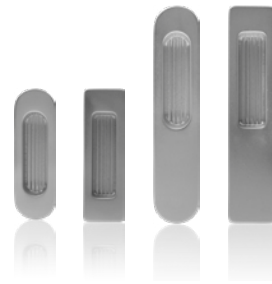

Име на артикула

Комплект балконски розетки blaugelb FGS стомана форма 90° BGT/NGT

Оп. ед.

1 комплект

Арт. №

9128323

Преглед на дръжките за повдигащи/плъзгащи врати blaugelb от алуминий и неръждаема стомана

Решение за повдигащи/плъзгащи врати от алуминий

Дръжките за повдигащи/плъзгащи врати blaugelb HSG 1040 и 1050 допълват съществуващата гама дръжки за прозорци и осигуряват максимален комфорт при използване.

Предлаганите в четири цвята и с модерен завършек дръжки за повдигащи/плъзгащи врати blaugelb убеждават и по отношение на усещането.