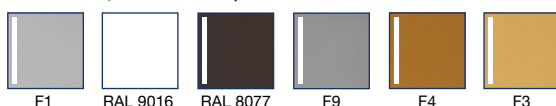

Налични цветове/повърхности:

Име на артикула	Дължина на шпиндела	Оп. ед.	Арт. №
Дръжка за прозорец blaugelb FGS 1758 45° RAL 9016 (бяло прахово покритие)	32 mm	100 бр.	9016862
	37 mm	100 бр.	9016863
	43 mm	100 бр.	9016864
Дръжка за прозорец blaugelb FGS 1758 45° RAL 8077 (кафяво прахово покритие)	32 mm	100 бр.	9016865
	37 mm	100 бр.	9016866
	43 mm	100 бр.	9016867
Дръжка за прозорец blaugelb FGS 1758 45° F1 (сребристо анодирана)	32 mm	100 бр.	9016868
	37 mm	100 бр.	9016869
	43 mm	100 бр.	9016870
Дръжка за прозорец blaugelb FGS 1758 45° F9 (анодизирана стомана)	32 mm	100 бр.	9016874
	37 mm	100 бр.	9016875
	43 mm	100 бр.	9016876
Дръжка за прозорец blaugelb FGS 1758 45° F4 (анодизиран бронз)	32 mm	100 бр.	9016877
	37 mm	100 бр.	9016878
	43 mm	100 бр.	9016879
Дръжка за прозорец blaugelb FGS 1758 45° F3 (анодизирано злато)	32 mm	100 бр.	9016871
	37 mm	100 бр.	9016872
	43 mm	100 бр.	9016873