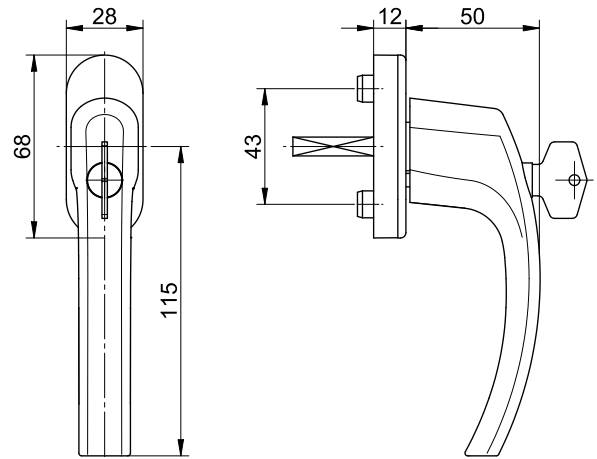

Налични цветове/повърхности:

Име на артикула	Дължина на шпиндела	Оп. ед.	Арт. №
Дръжка за прозорец blaugelb FGS 1758 с ключ 45° RAL 9016 (бяло прахово покритие)	32 mm	20 бр.	9021454
	37 mm	20 бр.	9021455
	43 mm	20 бр.	9021456
Дръжка за прозорец blaugelb FGS 1758 с ключ 45° RAL 8077 (кафяво прахово покритие)	32 mm	20 бр.	9021457
	37 mm	20 бр.	9021458
	43 mm	20 бр.	9021459
Дръжка за прозорец blaugelb FGS 1758 с ключ 45° F1 (сребристо анодизирана)	32 mm	20 бр.	9021460
	37 mm	20 бр.	9021461
	43 mm	20 бр.	9021462
Дръжка за прозорец blaugelb FGS 1758 с ключ 45° F9 (анодизирана стомана)	32 mm	20 бр.	9021486
	37 mm	20 бр.	9021487
	43 mm	20 бр.	9021488
Дръжка за прозорец blaugelb FGS 1758 с ключ 45° F4 (анодизиран бронз)	32 mm	20 бр.	9021489
	37 mm	20 бр.	9021490
	43 mm	20 бр.	9021491
Дръжка за прозорец blaugelb FGS 1758 с ключ 45° F3 (анодизирано злато)	32 mm	20 бр.	9021463
	37 mm	20 бр.	9021484
	43 mm	20 бр.	9021485

Принадлежности:

Име на артикула	Оп. ед.	Арт. №
Резервен ключ blaugelb FGS 1758 с ключ	1 бр.	9065959