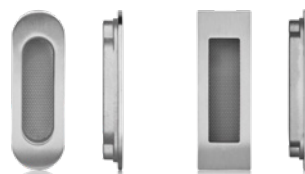

За допълнение и като алтернатива за външната страна в асортимента ни са включени **дръжки за плъзгащи врати blaugelb** с овална и правоъгълна форма.