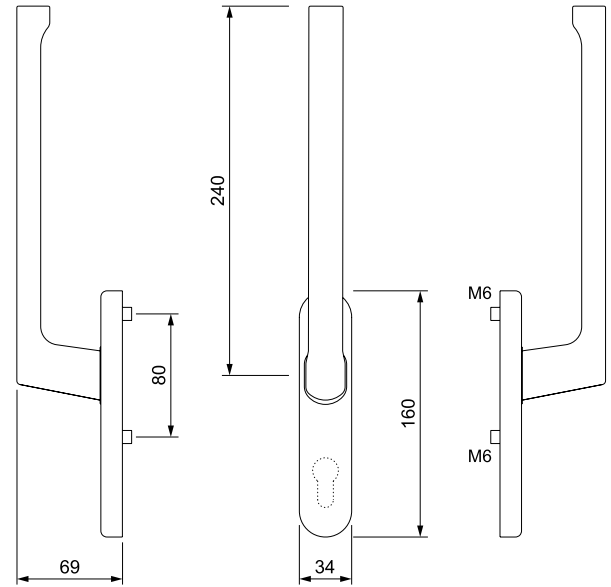

ДРЪЖКИ ЗА ПОВДИГАЩИ/ПЛЪЗГАЩИ ВРАТИ – Дръжки от алуминий

Дръжки за повдигащи/плъзгащи врати HSG 1040

Алуминиевите дръжки за повдигащи/плъзгащи врати blaugelb HSG 1040 AL впечатляват с елегантността и правите си линии и се вписват в облика на всяка врата. Правата форма 90° подчертава претенциите за модерен дизайн на серията. Дръжките за повдигащи/плъзгащи врати blaugelb HSG 1040 AL се предлагат в различни варианти като интериорно и екстериорно решение, също и с повишен аспект на сигурност чрез използване на профилни цилиндри. Подконструкцията има прецизна двойна фиксация и допълва цялостното впечатление за високо качество. Дръжките се доставят с подходящите крепежи* за врати с дебелина 60-70 mm.

Предимства на продукта:

- висококачествени материали за издръжливост
- лагеруване на лостовата дръжка: фиксирана/въртяща се
- изящни и елегантни за прозоречни и балконски врати
- скрити винтове

Технически данни:

Материал:	алуминий
Повърхност:	с покритие
Фиксация:	двойна, точкова фиксация на 180°
Лагеруване на лостовата дръжка:	фиксирана/въртяща се
Квадратен шпindel:	2 бр. стомана 10 x 95 mm с и без радиус, незакрепен
Диаметър на опорната шийка:	10/12 mm
Размери на розетката:	34 x 160 x 14,5 mm
Крепежи:	2 винта със скрита глава M6x80 mm*
Опаковка:	1 бр.

*С изключение на варианта HSG 1040 AL Външна ПЦ; опорни шийки M6 за завинтване към вътрешна дръжка (обем на доставката: 2 бр. шпindel, 2 бр. втулки 10/12, 2 бр. винтове M6x80 и шестостенен ключ)

Налични цветове/повърхности:

Име на артикула	Вариант	Оп. ед.	Арт. №
Дръжка за повдигаща/плъзгаща врата blaugelb HSG 1040 AL бяла RAL9016	Без перфорация	1 бр.	9071099
Дръжка за повдигаща/плъзгаща врата blaugelb HSG 1040 AL сребриста F1	Без перфорация	1 бр.	9071100
Дръжка за повдигаща/плъзгаща врата blaugelb HSG 1040 AL външна цвят стомана F9	Без перфорация	1 бр.	9071101
Дръжка за повдигаща/плъзгаща врата blaugelb HSG 1040 AL външна цвят стомана F9 матирана	Без перфорация	1 бр.	9071663
Дръжка за повдигаща/плъзгаща врата blaugelb HSG 1040 AL ПЦ бяла RAL9016	ПЦ	1 бр.	9071102
Дръжка за повдигаща/плъзгаща врата blaugelb HSG 1040 AL ПЦ сребриста F1	ПЦ	1 бр.	9071103
Дръжка за повдигаща/плъзгаща врата blaugelb HSG 1040 AL ПЦ цвят стомана F9	ПЦ	1 бр.	9071104
Дръжка за повдигаща/плъзгаща врата blaugelb HSG 1040 AL ПЦ цвят стомана F9 матирана	ПЦ	1 бр.	9071674
Дръжка за повдигаща/плъзгаща врата blaugelb HSG 1040 AL външна ПЦ бяла RAL9016	ПЦ*	1 бр.	9071111
Дръжка за повдигаща/плъзгаща врата blaugelb HSG 1040 AL външна ПЦ сребриста F1	ПЦ*	1 бр.	9071112
Дръжка за повдигаща/плъзгаща врата blaugelb HSG 1040 AL външна ПЦ цвят стомана F9	ПЦ*	1 бр.	9071113
Дръжка за повдигаща/плъзгаща врата blaugelb HSG 1040 AL външна ПЦ цвят стомана F9 матирана	ПЦ*	1 бр.	9071677

Принадлежности: