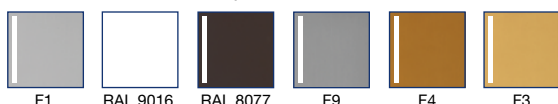

Налични цветове/повърхности:

Име на артикула	Дължина на шпиндела	Оп. ед.	Арт. №
Дръжка за прозорец blaugelb FGS 1758 DK 45° RAL 9016 (бяло прахово покритие)	32 mm	20 бр.	9021492
	37 mm	20 бр.	9021493
	43 mm	20 бр.	9021514
Дръжка за прозорец blaugelb FGS 1758 DK 45° RAL 8077 (кафяво прахово покритие)	32 mm	20 бр.	9021515
	37 mm	20 бр.	9021516
	43 mm	20 бр.	9021517
Дръжка за прозорец blaugelb FGS 1758 DK 45° F1 (сребристо анодирана)	32 mm	20 бр.	9021518
	37 mm	20 бр.	9021519
	43 mm	20 бр.	9021520
Дръжка за прозорец blaugelb FGS 1758 DK 45° F9 (анодизирана стомана)	32 mm	20 бр.	9021534
	37 mm	20 бр.	9021535
	43 mm	20 бр.	9021536
Дръжка за прозорец blaugelb FGS 1758 DK 45° F4 (анодизиран бронз)	32 mm	20 бр.	9021537
	37 mm	20 бр.	9021538
	43 mm	20 бр.	9021539
Дръжка за прозорец blaugelb FGS 1758 DK 45° F3 (анодизирано злато)	32 mm	20 бр.	9021521
	37 mm	20 бр.	9021522
	43 mm	20 бр.	9021523