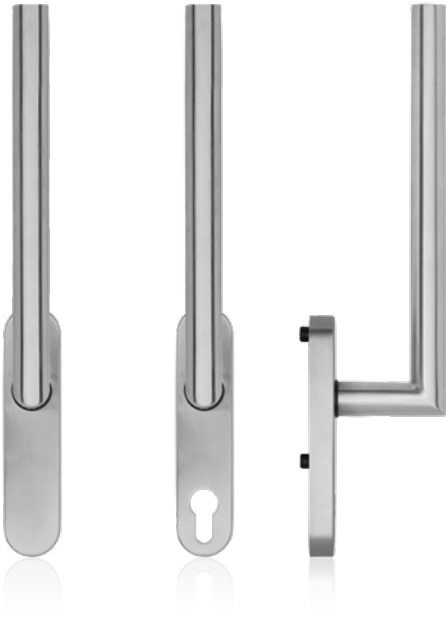

ДРЪЖКИ ЗА ПОВДИГАЩИ/ПЛЪЗГАЩИ ВРАТИ – Дръжки от неръждаема стомана

Дръжки за повдигащи/плъзгащи врати HSG 1010

Дръжките за повдигащи/плъзгащи врати blaugelb HSG 1010 от висококачествена неръждаема стомана впечатляват с елегантността и правите си линии и се вписват в облика на всяка врата. Правата форма 90° подчертава претенциите за модерен дизайн на серията. Дръжките за повдигащи/плъзгащи врати blaugelb HSG 1010 се предлагат в различни варианти като интериорно и екстериорно решение, също и с повишен аспект на сигурност чрез използване на профилни цилиндри. Подконструкцията има прецизна двойна фиксация и допълва цялостното впечатление за високо качество. Дръжките се доставят с подходящите крепежи* за врати с дебелина 60-70 mm.

Предимства на продукта:

- висококачествени материали за издръжливост
- лагеруване на лостовата дръжка: фиксирана/въртяща се
- изящни и елегантни за прозоречни и балконски врати
- скрити винтове

Технически данни:

Материал:	неръждаема стомана № 1.4301
Повърхност:	фино матирана
Фиксация:	двойна, 180°
Лагеруване на лостовата дръжка:	фиксирана/въртяща се
Квадратен шпиндел:	стомана 10 x 95 mm, незакрепен
Диаметър на опорната шийка:	10 mm
Размери на розетката:	35 x 155 x 15 mm
Крепежи:	2 винта със скрита глава М6x80 mm*
Опаковка:	1 бр.

*Освен варианта HSG 1010 външна ПЦ; опорни шийки М6 за завинтване с вътрешна дръжка (обем на доставката: **без** шпиндел и винтове)

Без перфорация

ПЦ