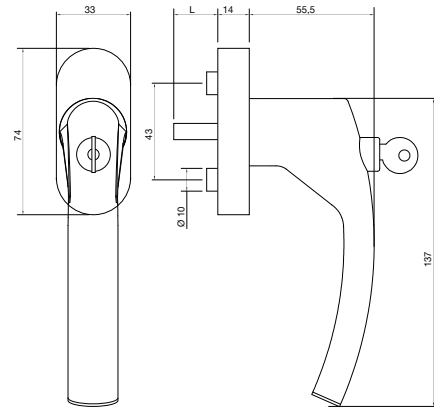

Технически данни:

Материал:	неръждаема стомана № 1.4301
Повърхност:	фино матирана
Материал на розетката:	метал
Фиксация:	четворна, 90°
Квадратен шпиндел:	7 mm, от стомана
Дължини на шпинделите:	32 / 37 / 43 mm
Диаметър на опорната шийка:	10 mm
Размери на розетката:	33 x 74 x 14 mm (овална)
Изпитан съгласно:	DIN EN 13126-3:2012, 100 Nm (SK2)
Крепежи:	2 винта със скрита глава M5x45 / 50 / 55 mm, цинковани
Опаковка:	30 бр.

Технически данни:

Материал:	неръждаема стомана № 1.4301
Повърхност:	фино матирана
Материал на розетката:	метал
Фиксация:	четворна, 90°
Квадратен шпиндел:	7 mm, от стомана
Дължини на шпинделите:	32 / 37 / 43 mm
Диаметър на опорната шийка:	10 mm
Размери на розетката:	33 x 74 x 14 mm (овална)
Изпитан съгласно:	DIN EN 13126-3:2012, 100 Nm (SK2)
Крепежи:	2 винта със скрита глава M5x45 / 50 / 55 mm, цинковани
Опаковка:	20 бр.