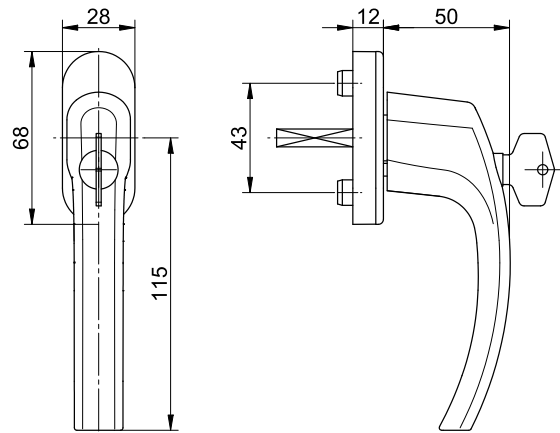

Технически данни:

Материал:	алуминий
Повърхност:	с покритие/анодизирана
Материал на розетката:	пластмаса
Фиксация:	четворна на 90°
Квадратен шпиндел:	7 mm, от стомана
Дължини на шпинделите:	32 / 37 / 43 mm
Диаметър на опорната шийка:	10 mm
Размери на розетката:	28 x 68 x 12 mm (овална)
Крепежи:	2 винта със скрита глава M5x40 / 45 / 50 mm, цинковани
Опаковка:	100 бр.

Технически данни:

Материал:	алуминий
Повърхност:	с покритие/анодизирана
Материал на розетката:	пластмаса, вкл. стоманена удължаваща пластина
Фиксация:	четворна на 90°
Квадратен шпиндел:	7 mm, от стомана
Дължини на шпинделите:	32 / 37 / 43 mm
Диаметър на опорната шийка:	10 mm
Размери на розетката:	28 x 68 x 12 mm (овална)
Крепежи:	2 винта със скрита глава M5x40 / 45 / 50 mm, цинковани
Опаковка:	20 бр.