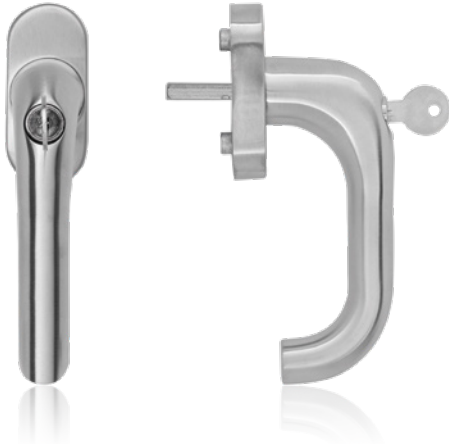

ДРЪЖКИ ЗА ПРОЗОРЦИ – Дръжки от неръждаема стомана

Дръжка за прозорец FGS U-образна форма с ключ 100 Nm

Дръжката за прозорец blaugelb FGS U-образна форма с ключ 100 Nm от висококачествена неръждаема стомана впечатлява с елегантността и правите си линии и се вписва в облика на всеки прозорец.

Заклучващата се дръжка за прозорец е изпитана в съответствие с DIN EN 13126:2012 и е постигнала клас на защита SK 2 със 100 Nm. Патронът се заключва със същия ключ и е вграден в дръжката.

Благодарение на металната подконструкция със скрита прецизна 4-точкова фиксация дръжката за прозорец е винаги в точното си положение спрямо розетката и допълва цялостното впечатление за високо качество. Винтовете са скрити, а покривната розетка съответства на повърхността на дръжката.

Дръжката за прозорец blaugelb FGS U-образна форма с ключ 100 Nm се доставя с включени крепежи за съответната дължина на шпиндела и два ключа.

Предимства на продукта:

- висококачествени материали за издръжливост
- с ключ 100 Nm
- 4-точкова подконструкция за прецизна фиксация
- изящен и елегантен прозорец
- скрити винтове

Технически данни:

Материал:	неръждаема стомана № 1.4301
Повърхност:	фино матирана
Материал на розетката:	метал
Фиксация:	четворна, 90°
Квадратен шпиндел:	7 mm, от стомана
Дължини на шпинделите:	32 / 37 / 43 mm
Диаметър на опорната шийка:	10 mm
Размери на розетката:	33 x 74 x 14 mm (овална)
Изпитан съгласно:	DIN EN 13126-3:2012, 100 Nm (SK2)
Крепежи:	2 винта със скрита глава M5x45 / 50 / 55 mm, поцинковани
Опаковка:	30 бр.