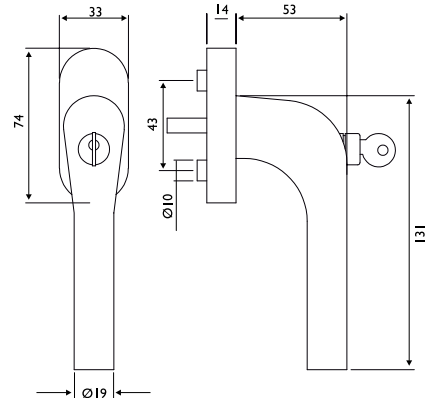

Технически данни:

Материал:	неръждаема стомана № 1.4301
Повърхност:	фино матирана
Материал на розетката:	метал
Фиксация:	четворна, 90°
Квадратен шпиндел:	7 mm, от стомана
Дължини на шпинделите:	32 / 37 / 43 mm
Диаметър на опорната шийка:	10 mm
Размери на розетката:	33 x 74 x 14 mm (овална)
Изпитан съгласно:	DIN EN 13126-3:2011, 200 Nm (SK 3)
Крепежи:	2 винта със скрита глава M5x45 / 50 / 55 mm, цинковани
Опаковка:	30 бр.

Технически данни:

Материал:	неръждаема стомана № 1.4301
Повърхност:	фино матирана
Материал на розетката:	метал
Фиксация:	четворна, 90°

Квадратен шпиндел:	7 mm, от стомана
Дължини на шпинделите:	32 / 37 / 43 mm
Диаметър на опорната шийка:	10 mm
Размери на розетката:	33 x 74 x 14 mm (овална)
Изпитан съгласно:	DIN EN 13126-3:2011, 100 Nm (SK 2)
Крепежи:	2 винта със скрита глава M5x45 / 50 / 55 mm, цинковани
Опаковка:	30 бр.

Предимства на продукта:

- висококачествени материали за издръжливост
- 4-точкова подконструкция за прецизна фиксация
- изящен и елегантен прозорец
- скрити винтове

Технически данни:

Материал:	неръждаема стомана № 1.4301
Повърхност:	фино матирана
Фиксация:	четворна, 90°
Квадратен шпиндел:	7 mm, от стомана
Дължини на шпинделите:	32 / 37 / 43 mm
Диаметър на опорната шийка:	10 mm (втулки 10/12 mm)
Размери на розетката:	31 x 70,6 x 14 mm (овална)
Крепежи:	2 винта със скрита глава M5x40 / 45 / 50 mm, цинковани
Опаковка:	20 бр.

Технически данни:

Материал:	неръждаема стомана № 1.4301
Повърхност:	фино матирана
Материал на розетката:	метал
Фиксация:	четворна, 90°
Квадратен шпиндел:	7 mm, от стомана
Дължини на шпинделите:	32 / 37 / 43 mm
Диаметър на опорната шийка:	10 mm
Размери на розетката:	33 x 74 x 14 mm (овална)
Изпитан съгласно:	DIN EN 13126-3:2012, 100 Nm (SK2)
Крепежи:	2 винта със скрита глава M5x45 / 50 / 55 mm, цинковани
Опаковка:	30 бр.