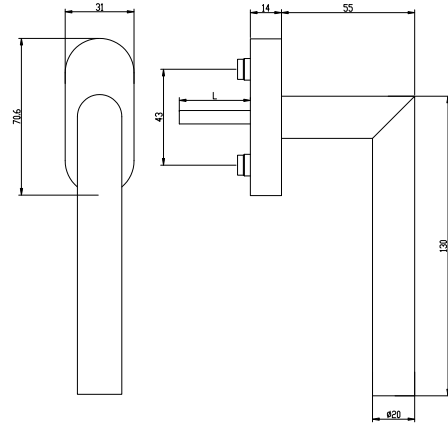

Дръжка за прозорец FGS форма 90°

Дръжката за прозорец blaugelb FGS форма 90° от висококачествена неръждаема стомана впечатлява с елегантността и правите си линии и се вписва в облика на всеки прозорец.

Благодарение на подконструкцията с прецизна 4-точкова фиксация дръжката за прозорец е винаги в точното си положение спрямо розетката и допълва цялостното впечатление за високо качество. Дръжката за прозорец се доставя с предварително монтирани крепежи за съответната дължина на шпиндела и пръстени за шийките 10/12 mm.

Предимства на продукта:

- висококачествени материали за издръжливост
- 4-точкова подконструкция за прецизна фиксация
- изящен и елегантен прозорец
- скрити винтове

Технически данни:

Материал:	неръждаема стомана № 1.4301
Повърхност:	фино матирана
Фиксация:	четворна, 90°
Квадратен шпиндел:	7 mm, от стомана
Дължини на шпинделите:	24 / 32 / 37 / 43 mm
Диаметър на опорната шийка:	10 mm (втулки 10/12 mm)
Размери на розетката:	31 x 70,6 x 14 mm (овална)
Крепежи:	2 винта със скрита глава M5x30 / 40 / 45 / 50 mm, поцинковани
Опаковка:	20 бр.

Име на артикула	Оп. ед.	Арт. №
blaugelb FGS стомана форма 90° 10/24 M5x30	20 бр.	9071127
blaugelb FGS стомана форма 90° 10/32 M5x40	20 бр.	0430310
blaugelb FGS стомана форма 90° 10/37 M5x45	20 бр.	0430375
blaugelb FGS стомана форма 90° 10/43 M5x50	20 бр.	0430376