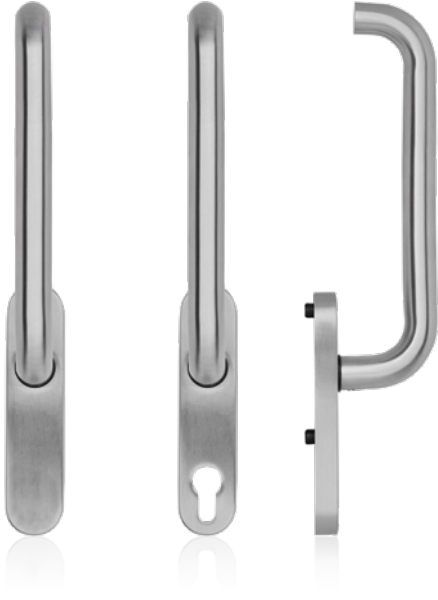

Дръжки за повдигащи/плъзгащи врати HSG 1000

Дръжките за повдигащи/плъзгащи врати blaugelb HSG 1000 от висококачествена неръждаема стомана впечатляват с елегантността и правите си линии и се вписват в облика на всяка врата. Меките линии, съчетани с хладнокръвието на неръждаемата стомана, придават на дръжките онова неповторимо усещане. Дръжките за повдигащи/плъзгащи врати blaugelb HSG 1000 се предлагат в различни варианти като интериорно и екстериорно решение, също и с повишен аспект на сигурност чрез използване на профилни цилиндри. Подконструкцията има прецизна двойна фиксация и допълва цялостното впечатление за високо качество. Дръжките се доставят с подходящите крепежи* за врати с дебелина 60-70 mm.

Предимства на продукта:

- висококачествени материали за издръжливост
- лагеруване на лостовата дръжка: фиксирана/въртяща се
- изящни и елегантни за прозоречни и балконски врати
- скрити винтове

Технически данни:

Материал:	неръждаема стомана № 1.4301
Повърхност:	фино матирана
Фиксация:	двойна, 180°
Лагеруване на лостовата дръжка:	фиксирана/въртяща се
Квадратен шпиндел:	стомана 10 x 95 mm, незакрепен
Диаметър на опорната шийка:	10 mm
Размери на розетката:	35 x 155 x 15 mm
Крепежи:	2 винта със скрита глава M6x80 mm*
Опаковка:	1 бр.

*Освен варианта HSG 1000 външна ПЦ; опорни шийки M6 за завинтване с вътрешна дръжка (обем на доставката: **без** шпиндел и винтове)