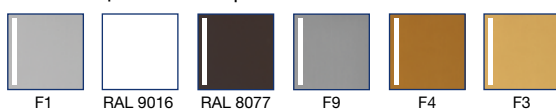

Налични цветове/повърхности:

Име на артикула	Дължина на шпиндела	Оп. ед.	Арт. №
Дръжка за прозорец blaugelb FGS 1758 с ключ 45° RAL 9016 (бяло прахово покритие)	32 mm	20 бр.	9021454
	37 mm	20 бр.	9021455
	43 mm	20 бр.	9021456
Дръжка за прозорец blaugelb FGS 1758 с ключ 45° RAL 8077 (кафяво прахово покритие)	32 mm	20 бр.	9021457
	37 mm	20 бр.	9021458
	43 mm	20 бр.	9021459
Дръжка за прозорец blaugelb FGS 1758 с ключ 45° F1 (сребристо анодизирана)	32 mm	20 бр.	9021460
	37 mm	20 бр.	9021461
	43 mm	20 бр.	9021462
Дръжка за прозорец blaugelb FGS 1758 с ключ 45° F9 (анодизирана стомана)	32 mm	20 бр.	9021486
	37 mm	20 бр.	9021487
	43 mm	20 бр.	9021488
Дръжка за прозорец blaugelb FGS 1758 с ключ 45° F4 (анодизиран бронз)	32 mm	20 бр.	9021489
	37 mm	20 бр.	9021490
	43 mm	20 бр.	9021491
Дръжка за прозорец blaugelb FGS 1758 с ключ 45° F3 (анодизирано злато)	32 mm	20 бр.	9021463
	37 mm	20 бр.	9021484
	43 mm	20 бр.	9021485

Принадлежности:

Име на артикула	Оп. ед.	Арт. №
Резервен ключ blaugelb FGS 1758 с ключ	1 бр.	9065959