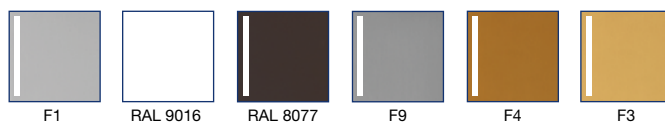

Цветовата палитра

Серията дръжки за прозорци blaugelb FGS 1758 се предлага с различни повърхности – анодизирани или с прахово покритие.