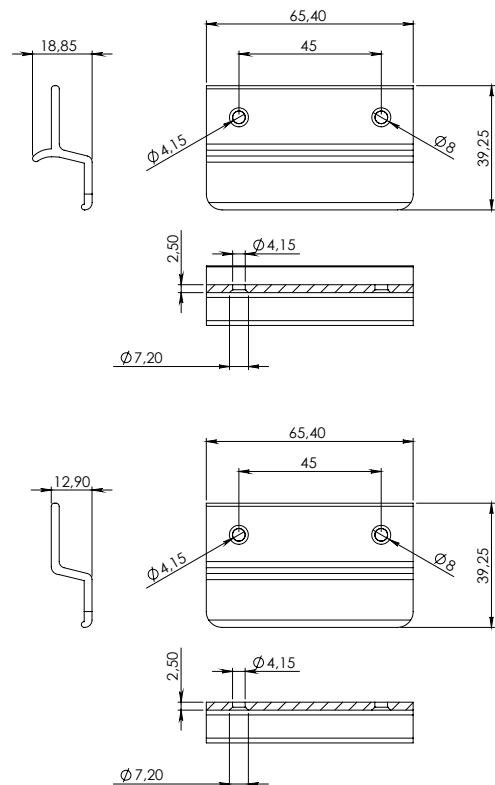

Име на артикула	Оп. ед.	Арт. №
Дръжка за фалц с планка blaugelb F1 (анодизирано сребро)	20 бр.	9021339
Дръжка за фалц с планка blaugelb F4 (анодизиран бронз)	20 бр.	9021340
Дръжка за фалц с планка blaugelb F9 (анодизиран стомана)	20 бр.	9021341
Дръжка за фалц с планка blaugelb RAL9016 (бяло покритие)	20 бр.	9021342
Дръжка за фалц с планка blaugelb RAL8019 (кафяво покритие)	20 бр.	9021343
Дръжка за фалц с планка blaugelb RAL7016 (антр. покритие)	20 бр.	9036075
Дръжка за фалц без планка blaugelb F1 (анодизирано сребро)	20 бр.	9021634
Дръжка за фалц без планка blaugelb F4 (анодизиран бронз)	20 бр.	9021635
Дръжка за фалц без планка blaugelb F9 (анодизиран стомана)	20 бр.	9021636
Дръжка за фалц без планка blaugelb RAL9016 (бяло покритие)	20 бр.	9021637
Дръжка за фалц без планка blaugelb RAL8019 (кафяво покритие)	20 бр.	9021638
Дръжка за фалц без планка blaugelb RAL7016 (антр. покритие)	20 бр.	9036076