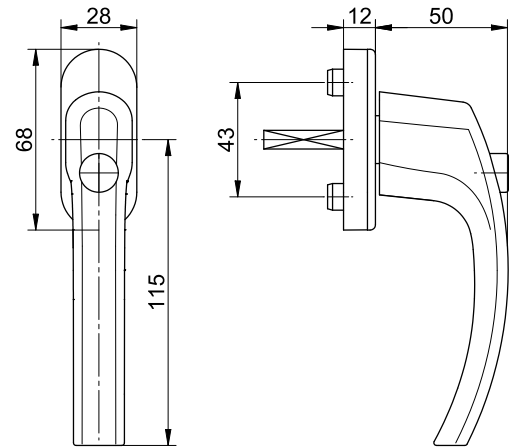

Налични цветове/повърхности:

Име на артикула	Дължина на шпиндела	Оп. ед.	Арт. №
Дръжка за прозорец blaugelb FGS 1758 DK 45° RAL 9016 (бяло прахово покритие)	32 mm	20 бр.	9021492
	37 mm	20 бр.	9021493
	43 mm	20 бр.	9021514
Дръжка за прозорец blaugelb FGS 1758 DK 45° RAL 8077 (кафяво прахово покритие)	32 mm	20 бр.	9021515
	37 mm	20 бр.	9021516
	43 mm	20 бр.	9021517
Дръжка за прозорец blaugelb FGS 1758 DK 45° F1 (сребристо анодирана)	32 mm	20 бр.	9021518
	37 mm	20 бр.	9021519
	43 mm	20 бр.	9021520
Дръжка за прозорец blaugelb FGS 1758 DK 45° F9 (анодизирана стомана)	32 mm	20 бр.	9021534
	37 mm	20 бр.	9021535
	43 mm	20 бр.	9021536
Дръжка за прозорец blaugelb FGS 1758 DK 45° F4 (анодизиран бронз)	32 mm	20 бр.	9021537
	37 mm	20 бр.	9021538
	43 mm	20 бр.	9021539
Дръжка за прозорец blaugelb FGS 1758 DK 45° F3 (анодизирано злато)	32 mm	20 бр.	9021521
	37 mm	20 бр.	9021522
	43 mm	20 бр.	9021523