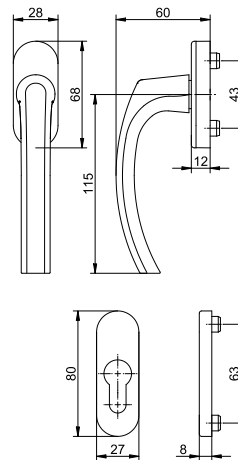

Технически данни:

Материал:	алуминий
Повърхност:	с покритие/анодизирана
Материал на розетката:	Пластмаса
Фиксация:	осморна на 45°
Квадратен шпиндел:	7 mm, от стомана
Дължини на шпинделите:	32 / 37 / 43 mm
Диаметър на опорната шийка:	10 mm
Размери на розетката:	28 x 68 x 12 mm (овална)
Крепежи:	2 винта със скрита глава M5x40 / 45 / 50 mm, цинковани
Опаковка:	100 бр.

Технически данни:

Материал:	алуминий
Повърхност:	с покритие/анодизирана
Материал на розетката:	пластмаса, вкл. стоманена удължаваща пластина
Фиксация:	осморна на 45°
Квадратен шпиндел:	7 mm, от стомана
Дължини на шпинделите:	32 / 37 / 43 mm
Диаметър на опорната шийка:	10 mm
Размери на розетката:	28 x 68 x 12 mm (овална)
Крепежи:	2 винта със скрита глава M5x40 / 45 / 50 mm, цинковани
Опаковка:	20 бр.

Материал:	алуминий
Повърхност:	с покритие/анодизирана
Материал на розетката:	Пластмаса
Фиксация:	осморна на 45°
Квадратен шпindel:	подготвен за 7 mm
Диаметър на опорната шийка:	10 mm
Размери на розетката (дръжка):	28 x 68 x 12 mm (овална)
Размери на розетката ПЦ:	27 x 80 x 8 mm (овална)
Крепежи:	не са включени
Опаковка:	2 бр.