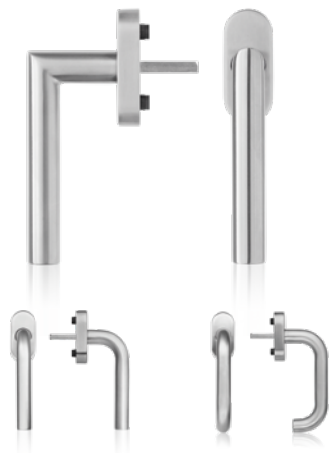

Класическите дръжки

Класическите и популярни форми (90°, U- и L-образна форма) придават на **дръжките за прозорци blaugelb FGS стомана стил и елегантност.**

Висококачествените материали и добре проектираната и надеждна конструкция ги превръщат в перфектен и издръжлив спътник за вашите прозорци.