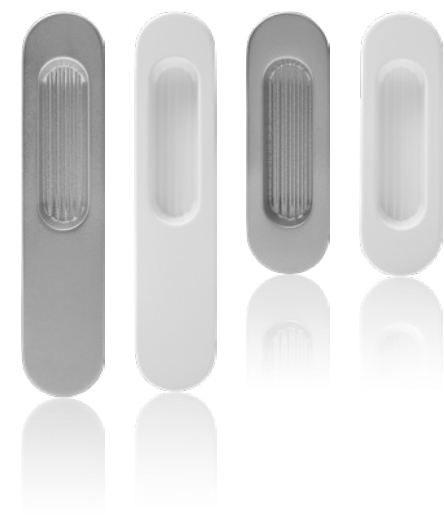

Дръжка за плъзгаща врата външна, овална AL

Алуминиевата дръжка за плъзгаща врата blaugelb външна, овална AL перфектно допълва дръжките за повдигащи/плъзгащи врати blaugelb HSG. Възможността за скрит монтаж на винтовете по двойки поддържа цялостното впечатление за високо качество. Проектираната за издръжливост дръжка се монтира от външната страна на елементите за повдигане и плъзгане и по този начин осигурява лесното им отваряне и затваряне при отворена дръжка за повдигаща/плъзгаща врата blaugelb HSG от вътрешната страна.

Дръжката за плъзгаща врата blaugelb външна, овална AL пасва на дръжките за повдигащи/плъзгащи врати от серията HSG 1040/1050 без перфорация.

Предимства на продукта:

- висококачествени материали за издръжливост
- за винтов монтаж по двойки с дръжки за повдигащи/плъзгащи врати
- изящни и елегантни за прозоречни и балконски врати
- скрити винтове

Технически данни:

Материал:	алуминий
Повърхност:	с покритие
Размери:	110 x 34 x 14,5 съответно 160 x 34 x 14,5 mm
Крепежи:	скрити винтове с дръжка за повдигаща/плъзгаща врата
Опаковка:	1 бр.

Налични цветове/повърхности:

Име на артикула	Оп. ед.	Арт. №
Дръжка за пл. врата blaugelb овална 110x34 mm бяла RAL9016	1 бр.	9071117
Дръжка за пл. врата blaugelb овална 110x34 mm сребриста F1	1 бр.	9071118
Дръжка за пл. врата blaugelb овална 110x34 mm цвят стомана F9	1 бр.	9071119
Дръжка за пл. врата blaugelb овална 110x34 mm цвят стомана F9 матирана	1 бр.	9071679
Дръжка за пл. врата blaugelb овална 160x34 mm бяла RAL9016	1 бр.	9071979
Дръжка за пл. врата blaugelb овална 160x34 mm сребриста F1	1 бр.	9071980
Дръжка за пл. врата blaugelb овална 160x34 mm цвят стомана F9	1 бр.	9071981
Дръжка за пл. врата blaugelb овална 160x34 mm цвят стомана F9 матирана	1 бр.	9072195