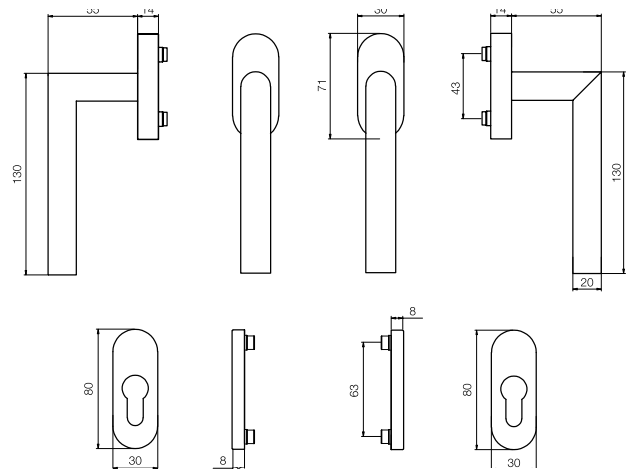

ДРЪЖКИ ЗА ПРОЗОРЦИ – Дръжки от неръждаема стомана

Комплект балконски розетки FGS стомана форма 90° BGT

Комплектът балконски розетки blaugelb FGS стомана форма 90° от алуминий е идеалното допълнение за балконската врата към дръжката за прозорец blaugelb FGS 90°. Тя впечатлява с елегантността и правите си линии и се вписва добре във всяка балконска врата.

Благодарение на подконструкцията с прецизна 4-точкова фиксация комплектът балконски розетки е винаги в точното си положение спрямо розетката и допълва цялостното впечатление за високо качество. Комплектът балконски розетки FGS стомана форма 90° се доставя заедно с крепежи за дебелина на вратата TS 73-93.

Предимства на продукта:

- висококачествен материал от неръждаема стомана за издръжливост
- 4-точкова подконструкция за прецизна фиксация
- изящна и елегантна балконска врата
- скрити винтове

Технически данни:

Материал:	неръждаема стомана № 1.4301
Повърхност:	фино матирана
Материал на розетката:	неръждаема стомана
Фиксация:	четворна на 90°
Квадратен шпиндел:	7 mm
Диаметър на опорната шийка:	10 mm
Размери на розетката (дръжка):	30 x 71 x 14 mm (овална)
Размери на розетката ПЦ:	30 x 80 x 8 mm (овална)
Крепежи:	с включен комплект принадлежности TS 73 - 93 mm
Опаковка:	1 комплект

Име на артикула

Оп. ед.

Арт. №

Комплект балконски розетки FGS стомана форма 90° BGT

1 комплект

9081659