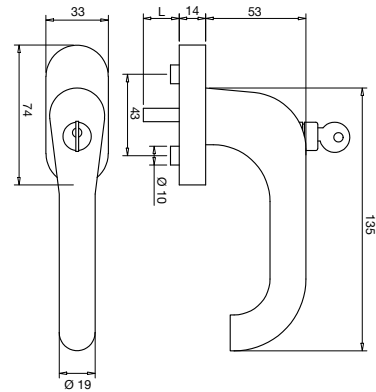

Технически данни:

Материал:	неръждаема стомана № 1.4301
Повърхност:	фино матирана
Материал на розетката:	метал
Фиксация:	четворна, 90°
Квадратен шпиндел:	7 mm, от стомана
Дължини на шпинделите:	32 / 37 / 43 mm
Диаметър на опорната шийка:	10 mm
Размери на розетката:	33 x 74 x 14 mm (овална)
Изпитан съгласно:	DIN EN 13126-3:2011, 200 Nm (SK 3)
Крепежи:	2 винта със скрита глава M5x45 / 50 / 55 mm, цинковани
Опаковка:	30 бр.

Технически данни:

Материал:	неръждаема стомана № 1.4301
Повърхност:	фино матирана
Материал на розетката:	метал
Фиксация:	четворна, 90°

Квадратен шпиндел:	7 mm, от стомана
Дължини на шпинделите:	32 / 37 / 43 mm
Диаметър на опорната шийка:	10 mm
Размери на розетката:	33 x 74 x 14 mm (овална)
Изпитан съгласно:	DIN EN 13126-3:2012, 100 Nm (SK2)
Крепежи:	2 винта със скрита глава M5x45 / 50 / 55 mm, цинковани
Опаковка:	30 бр.

Предимства на продукта:

- висококачествени материали за издръжливост
- 4-точкова подконструкция за прецизна фиксация
- изящен и елегантен прозорец
- скрити винтове

Технически данни:

Материал:	неръждаема стомана № 1.4301
Повърхност:	фино матирана
Фиксация:	четворна, 90°
Квадратен шпиндел:	7 mm, от стомана
Дължини на шпинделите:	32 / 37 / 43 mm
Диаметър на опорната шийка:	10 mm (втулки 10/12 mm)
Размери на розетката:	31 x 70,6 x 14 mm (овална)
Крепежи:	2 винта със скрита глава M5x40 / 45 / 50 mm, цинковани
Опаковка:	20 бр.

Технически данни:

Материал:	неръждаема стомана № 1.4301
Повърхност:	фино матирана
Материал на розетката:	метал
Фиксация:	четворна, 90°
Квадратен шпиндел:	7 mm, от стомана
Дължини на шпинделите:	32 / 37 / 43 mm
Диаметър на опорната шийка:	10 mm
Размери на розетката:	33 x 74 x 14 mm (овална)
Изпитан съгласно:	DIN EN 13126-3:2012, 100 Nm (SK2)
Крепежи:	2 винта със скрита глава M5x45 / 50 / 55 mm, поцинковани
Опаковка:	30 бр.