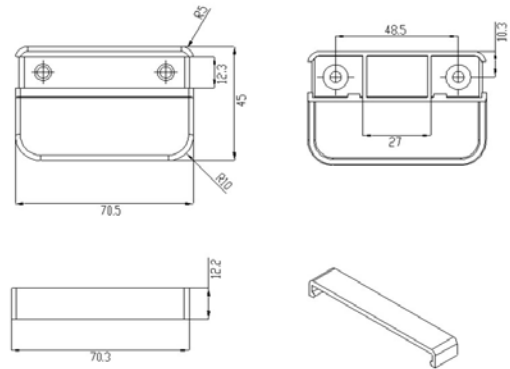

ДРЪЖКИ ЗА ИЗДЪРПВАНЕ НА ВРАТИ

Дръжка за издърпване на врата

Пластмасовата дръжка за издърпване на балконски врати blaugelb е модерно и лесно решение. Благодарение на малката си обща височина тя е алтернатива и за тесни ролетни щори. След монтирането на дръжката за издърпване blaugelb балконската врата може просто да се издърпа напред. Ъглите на дръжката за издърпване на врата blaugelb са заоблени. Винтовете на дръжката за издърпване на врата blaugelb са скрити с капаче и може да са както по единично, така и по двойки.

Предимства на продукта:

- изящно решение за балконската врата
- практично капаче за скриване на винтовете

Технически данни:

Материал:	Пластмаса
Повърхност:	бяла, кафява
Размер:	70,5 x 45 mm
Височина на ръба:	8 mm
Обща височина:	12,2 mm
Обща широчина:	45 mm
Обща дължина:	70,5 mm
Разстояние до центъра на отвора	48,5 mm
Крепежи:	2 крепежни винта (не са включени)
Вид закрепване:	едностранно или по двойки

Име на артикула	Оп. ед.	Арт. №
Дръжка за издърпване на врата пластм. бяла 70,5 x 9 mm	20 бр.	9065849
Дръжка за издърпване на врата пластм. кафява 70,5 x 9 mm	20 бр.	9065850
Дръжка за издърпване на врата пластм. RAL7016 70,5 x 9 mm	20 бр.	9066243