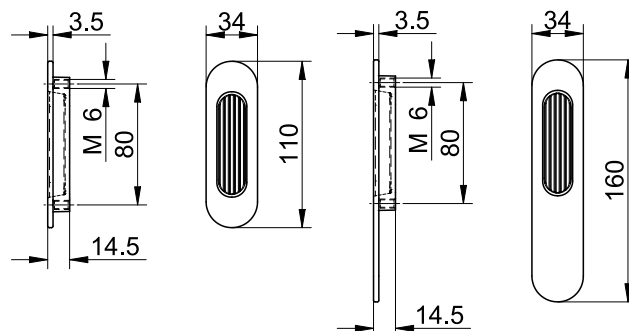

Дръжка за плъзгаща врата външна, овална AL

Алуминиевата дръжка за плъзгаща врата blaugelb външна, овална AL перфектно допълва дръжките за повдигащи/плъзгащи врати blaugelb HSG. Възможността за скрит монтаж на винтовете по двойки поддържа цялостното впечатление за високо качество. Проектираната за издръжливост дръжка се монтира от външната страна на елементите за повдигане и плъзгане и по този начин осигурява лесното им отваряне и затваряне при отворена дръжка за повдигаща/плъзгаща врата blaugelb HSG от вътрешната страна.

Дръжката за плъзгаща врата blaugelb външна, овална AL пасва на дръжките за повдигащи/плъзгащи врати от серията HSG 1040/1050 без перфорация.

Предимства на продукта:

- висококачествени материали за издръжливост
- за винтов монтаж по двойки с дръжки за повдигащи/плъзгащи врати
- изящни и елегантни за прозоречни и балконски врати
- скрити винтове

Технически данни:

Материал:	алуминий
Повърхност:	с покритие
Размери:	110 x 34 x 14,5 съответно 160 x 34 x 14,5 mm
Крепежи:	скрити винтове с дръжка за повдигаща/плъзгаща врата
Опаковка:	1 бр.

Налични цветове/повърхности:

Име на артикула	Оп. ед.	Арт. №
Дръжка за пл. врата blaugelb овална 110x34 mm бяла RAL9016	1 бр.	9071117
Дръжка за пл. врата blaugelb овална 110x34 mm сребриста F1	1 бр.	9071118
Дръжка за пл. врата blaugelb овална 110x34 mm цвят стомана F9	1 бр.	9071119
Дръжка за пл. врата blaugelb овална 110x34 mm цвят стомана F9 матирана	1 бр.	9071679
Дръжка за пл. врата blaugelb овална 160x34 mm бяла RAL9016	1 бр.	9071979
Дръжка за пл. врата blaugelb овална 160x34 mm сребриста F1	1 бр.	9071980
Дръжка за пл. врата blaugelb овална 160x34 mm цвят стомана F9	1 бр.	9071981
Дръжка за пл. врата blaugelb овална 160x34 mm цвят стомана F9 матирана	1 бр.	9072195