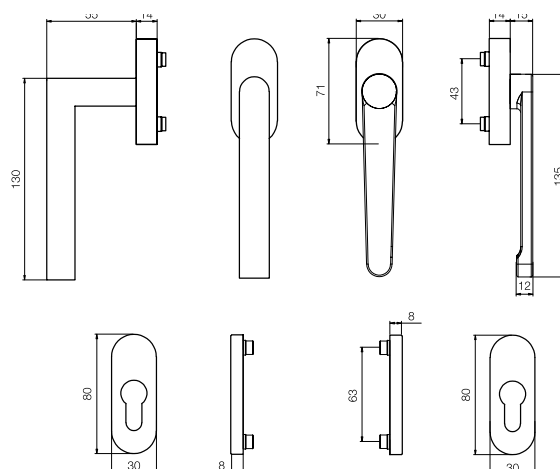

Комплект балконски розетки FGS стомана форма 90° BGT/NGT

Комплектът балконски розетки blaugelb FGS стомана форма 90° BGT/NGT от неръждаема стомана е идеалното допълнение за балконската врата към дръжката за прозорец blaugelb FGS 90°. Тя впечатлява с елегантността и правите си линии и се вписва добре във всяка балконска врата. Ниската (гроска) лостова дръжка е специално проектирана за външни врати с ролетни щори, сенници, жалюзи и комарници.

Благодарение на подконструкцията с прецизна 4-точкова фиксация комплектът балконски розетки е винаги в точното си положение спрямо розетката и допълва цялостното впечатление за високо качество. Комплектът балконски розетки FGS стомана форма 90° се доставя заедно с крепежи за дебелина на вратата TS 67 - 76 съответно TS 77 - 88.

Предимства на продукта:

- висококачествен материал от неръждаема стомана за издръжливост
- 4-точкова подконструкция за прецизна фиксация
- изящна и елегантна балконска врата
- скрити винтове

Технически данни:

Материал:	неръждаема стомана № 1.4301
Повърхност:	фино матирана
Материал на розетката:	неръждаема стомана
Фиксация:	четворна на 90°
Квадратен шпindel:	7 mm
Диаметър на опорната шийка:	10 mm (с включен пръстен 12 mm)
Размери на розетката (дръжка):	30 x 71 x 14 mm (овална)
Размери на розетката ПЦ:	30 x 80 x 8 mm (овална)
Крепежи:	с включен комплект принадлежности TS 67 - 76 или 77 - 88 mm
Опаковка:	1 комплект

Име на артикула

Комплект балконски розетки blaugelb FGS стомана форма 90° BGT/NGT

Оп. ед.

1 комплект

Арт. №

9128323