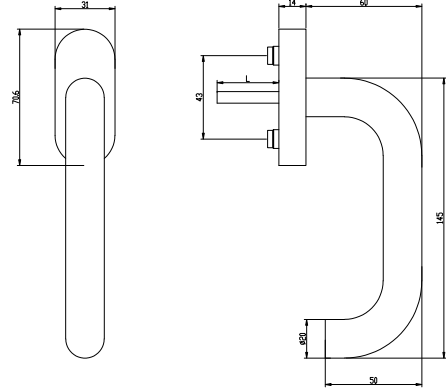

Дръжка за прозорец FGS U-образна форма

Дръжката за прозорец blaugelb FGS U-образна форма от висококачествена неръждаема стомана впечатлява с елегантността и правите си линии и се вписва в облика на всеки прозорец.

Благодарение на подконструкцията с прецизна 4-точкова фиксация дръжката за прозорец е винаги в точното си положение спрямо розетката и допълва цялостното впечатление за високо качество. Дръжката за прозорец се доставя с предварително монтирани крепежи за съответната дължина на шпиндела и пръстени за шийките 10/12 mm.

Предимства на продукта:

- висококачествени материали за издръжливост
- 4-точкова подконструкция за прецизна фиксация
- изящен и елегантен прозорец
- скрити винтове

Технически данни:

Материал:	неръждаема стомана № 1.4301
Повърхност:	фино матирана
Фиксация:	четворна, 90°
Квадратен шпиндел:	7 mm, от стомана
Дължини на шпинделите:	32 / 37 / 43 mm
Диаметър на опорната шийка:	10 mm (втулки 10/12 mm)
Размери на розетката:	31 x 70,6 x 14 mm (овална)
Крепежи:	2 винта със скрита глава M5x40 / 45 / 50 mm, цинковани
Опаковка:	20 бр.

Име на артикула	Оп. ед.	Арт. №
blaugelb FGS стомана U-образна 10/32 M5x40	20 бр.	0431538
blaugelb FGS стомана U-образна 10/37 M5x45	20 бр.	0431539
blaugelb FGS стомана U-образна 10/43 M5x50	20 бр.	0431540