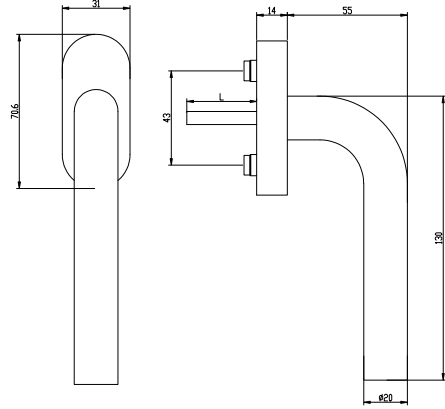

Дръжка за прозорец FGS L-образна форма

Дръжката за прозорец blaugelb FGS L-образна форма от висококачествена неръждаема стомана впечатлява с елегантността и правите си линии и се вписва в облика на всеки прозорец.

Благодарение на подконструкцията с прецизна 4-точкова фиксация дръжката за прозорец е винаги в точното си положение спрямо розетката и допълва цялостното впечатление за високо качество. Дръжката за прозорец се доставя с предварително монтирани крепежи за съответната дължина на шпиндела и пръстени за шийките 10/12 mm.

Предимства на продукта:

- висококачествени материали за издръжливост
- 4-точкова подконструкция за прецизна фиксация
- изящен и елегантен прозорец
- скрити винтове

Технически данни:

Материал:	неръждаема стомана № 1.4301
Повърхност:	фино матирана
Фиксация:	четворна, 90°
Квадратен шпиндел:	7 mm, от стомана
Дължини на шпинделите:	32 / 37 / 43 mm
Диаметър на опорната шийка:	10 mm (втулки 10/12 mm)
Размери на розетката:	31 x 70,6 x 14 mm (овална)
Крепежи:	2 винта със скрита глава M5x40 / 45 / 50 mm, цинковани
Опаковка:	20 бр.

Име на артикула	Оп. ед.	Арт. №
blaugelb FGS стомана L-образна 10/32 M5x40	20 бр.	0431532
blaugelb FGS стомана L-образна 10/37 M5x45	20 бр.	0431534
blaugelb FGS стомана L-образна 10/43 M5x50	20 бр.	0431536