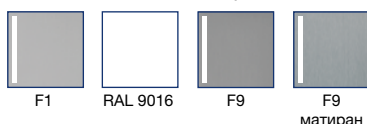

Налични цветове/повърхности:

Име на артикула	Оп. ед.	Арт. №
Дръжка за пл. врата blaugelb правоъг. 110x34 mm бяла RAL9016	1 бр.	9071120
Дръжка за пл. врата blaugelb правоъг. 110x34 mm сребриста F1	1 бр.	9071121
Дръжка за пл. врата blaugelb правоъг. 110x34 mm цвят стомана F9	1 бр.	9071122
Дръжка за пл. врата blaugelb правоъг. 110x34 mm цв. стом. F9 мат.	1 бр.	9071680
Дръжка за пл. врата blaugelb правоъг. 160x34 mm бяла RAL9016	1 бр.	9071982
Дръжка за пл. врата blaugelb правоъг. 160x34 mm сребриста F1	1 бр.	9071983
Дръжка за пл. врата blaugelb правоъг. 160x34 mm цвят стомана F9	1 бр.	9072194
Дръжка за пл. врата blaugelb правоъг. 160x34 mm цв. стом. F9 мат.	1 бр.	9072196