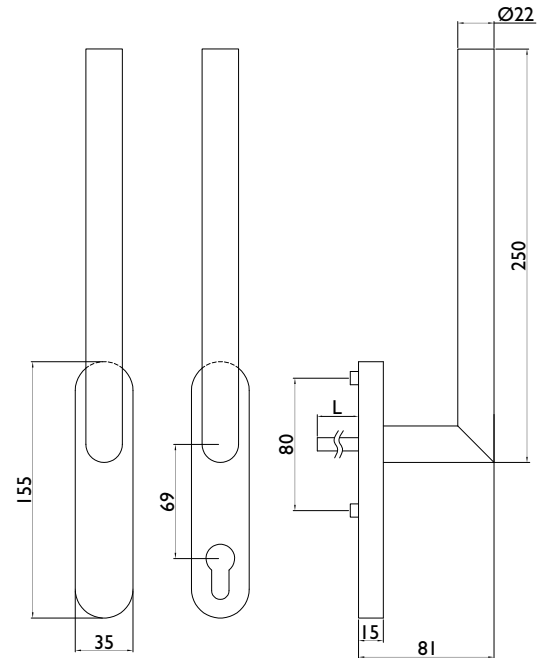

Име на артикула	Вариант	Оп. ед.	Арт. №
Дръжка за повдигаща/плъзгаща врата blaugelb HSG 1010 стомана, фино матирана	Без перфорация	1 бр.	9016518
Дръжка за повдигаща/плъзгаща врата blaugelb HSG 1010 ПЦ стомана, фино матирана	ПЦ	1 бр.	9016519
Дръжка за повдигаща/плъзгаща врата blaugelb HSG 1010 външна ПЦ стомана, фино матирана	ПЦ*	1 бр.	9016520

Принадлежности:

Име на артикула	Оп. ед.	Арт. №
Комплект крепежи TS 70 - 80 Квадратен шпиндел 10x160 mm, М6x90	1 бр.	9016528
Комплект крепежи TS 81 - 90 Квадратен шпиндел 10x160 mm, М6x95	1 бр.	9016529
Комплект крепежи TS 91 - 100 Квадратен шпиндел 10x160 mm, М6x110	1 бр.	9016530
Комплект крепежи TS 101 - 110 Квадратен шпиндел 10x180 mm, М6x120	1 бр.	9016531

Съответстващи дръжки от външната страна:

Име на артикула	Оп. ед.	Арт. №
Дръжка за пл. врата blaugelb овална фино матирана стомана	1 бр.	9016526
Дръжка за пл. врата blaugelb правоъгълна фино матирана стомана	1 бр.	9016527