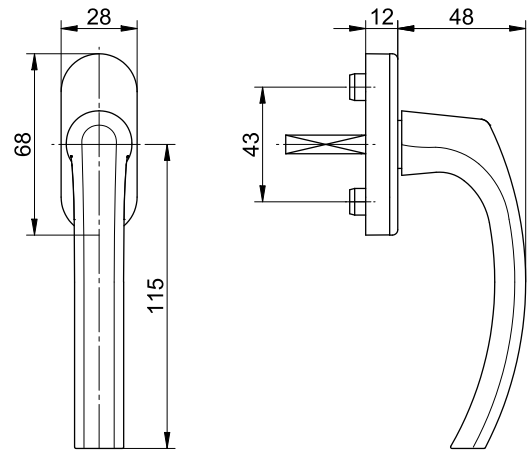

Налични цветове/повърхности:

Име на артикула	Дължина на шпиндела	Оп. ед.	Арт. №
Дръжка за прозорец blaugelb FGS 1758 45° RAL 9016 (бяло прахово покритие)	32 mm	100 бр.	9016862
	37 mm	100 бр.	9016863
	43 mm	100 бр.	9016864
Дръжка за прозорец blaugelb FGS 1758 45° RAL 8077 (кафяво прахово покритие)	32 mm	100 бр.	9016865
	37 mm	100 бр.	9016866
	43 mm	100 бр.	9016867
Дръжка за прозорец blaugelb FGS 1758 45° F1 (сребристо анодирана)	32 mm	100 бр.	9016868
	37 mm	100 бр.	9016869
	43 mm	100 бр.	9016870
Дръжка за прозорец blaugelb FGS 1758 45° F9 (анодизирана стомана)	32 mm	100 бр.	9016874
	37 mm	100 бр.	9016875
	43 mm	100 бр.	9016876
Дръжка за прозорец blaugelb FGS 1758 45° F4 (анодизиран бронз)	32 mm	100 бр.	9016877
	37 mm	100 бр.	9016878
	43 mm	100 бр.	9016879
Дръжка за прозорец blaugelb FGS 1758 45° F3 (анодизирано злато)	32 mm	100 бр.	9016871
	37 mm	100 бр.	9016872
	43 mm	100 бр.	9016873