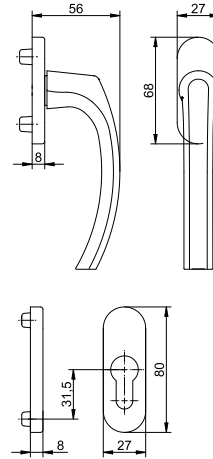

Технически данни:

Материал:	алуминий
Повърхност:	с покритие/анодизирана
Материал на розетката:	пластмаса, вкл. стоманена удължаваща пластина
Фиксация:	четворна на 90°
Квадратен шпиндел:	7 mm, от стомана
Дължини на шпинделите:	32 / 37 / 43 mm
Диаметър на опорната шийка:	10 mm
Размери на розетката:	28 x 68 x 12 mm (овална)
Крепежи:	2 винта със скрита глава M5x40 / 45 / 50 mm, цинковани
Опаковка:	20 бр.

Материал:	алуминий
Повърхност:	с покритие/анодизирана
Материал на розетката:	Пластмаса
Фиксация:	четворна на 90°
Квадратен шпindel:	подготвен за 7 mm
Диаметър на опорната шийка:	10 mm
Размери на розетката (дръжка):	28 x 68 x 12 mm (овална)
Размери на розетката ПЦ:	27 x 80 x 8 mm (овална)
Крепежи:	не са включени
Опаковка:	2 бр.

Материал:	алуминий
Повърхност:	с покритие/анодизирана
Материал на розетката:	алуминий
Фиксация:	без фиксация
Квадратен шпindel:	подготвен за 7 mm
Диаметър на опорната шийка:	10 mm
Размери на розетката (дръжка):	26 x 68 x 8 mm (овална)
Размери на розетката ПЦ:	27 x 80 x 8 mm (овална)
Крепежи:	не са включени
Опаковка:	2 бр.