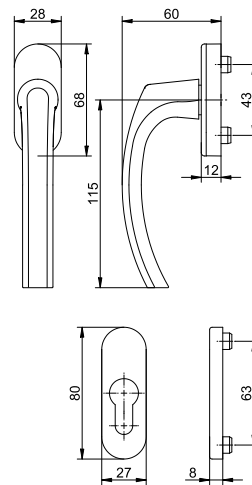

Име на артикула	Оп. ед.	Арт. №
Дръжка за прозорец blaugelb FGS 1758 ½ BGT Вътрешна RAL 9016 (бяло прахово покритие)	2 бр.	0431661
Дръжка за прозорец blaugelb FGS 1758 ½ BGT Вътрешна RAL 8077 (кафяво прахово покритие)	2 бр.	0431664
Дръжка за прозорец blaugelb FGS 1758 ½ BGT Вътрешна F1 (сребристо анодирана)	2 бр.	0431665
Дръжка за прозорец blaugelb FGS 1758 ½ BGT Вътрешна F9 (анодизирана стомана)	2 бр.	0431666
Дръжка за прозорец blaugelb FGS 1758 ½ BGT Вътрешна F4 (анодизиран бронз)	2 бр.	0431699

Налични цветове/повърхности: