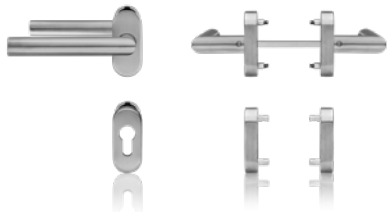

Решението за балконски врати

Комплектите **балконски розетки blaugelb FGS стомана форма 90° BGT и BGT/NGT** допълват целесъобразно асортимента и предлагат правилната концепция за сложни монтажни решения.

Висококачествените комплекти впечатляват с елегантността и правилните си линии и се вписват добре във всяка балконска врата. Предлага се като двоен и сменяем комплект с ниска (плоска) лостова дръжка.

Допълненията

За да съответстват на **серията дръжки за прозорци blaugelb FGS стомана, лостовите дръжки blaugelb** се предлагат с идентична форма от неръждаема стомана.

Повече информация ще намерите на www.blaugelb.de