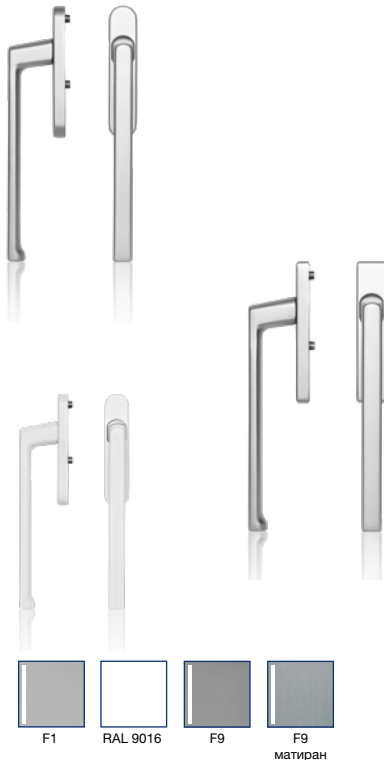

Предимства на продукта:

- висококачествен материал от неръждаема стомана за издръжливост
- 4-точкова подконструкция за прецизна фиксация
- изящна и елегантна балконска врата
- скрити винтове

Технически данни:

Материал:	неръждаема стомана № 1.4301
Повърхност:	фино матирана
Материал на розетката:	неръждаема стомана
Фиксация:	четворна на 90°
Квадратен шпindel:	7 mm
Диаметър на опорната шийка:	10 mm (с включен пръстен 12 mm)
Размери на розетката (дръжка):	30 x 71 x 14 mm (овална)
Размери на розетката ПЦ:	30 x 80 x 8 mm (овална)
Крепежи:	с включен комплект принадлежности TS 67 - 76 или 77 - 88 mm
Опаковка:	1 комплект

Име на артикула

Комплект балконски розетки blaugelb FGS стомана форма 90° BGT/NGT

Оп. ед.

1 комплект

Арт. №

9128323

Преглед на дръжките за повдигащи/плъзгащи врати blaugelb от алуминий и неръждаема стомана

Решение за повдигащи/плъзгащи врати от алуминий

Дръжките за повдигащи/плъзгащи врати blaugelb HSG 1040 и 1050 допълват съществуващата гама дръжки за прозорци и осигуряват максимален комфорт при използване.

Предлаганите в четири цвята и с модерен завършек дръжки за повдигащи/плъзгащи врати blaugelb убеждават и по отношение на усещането.