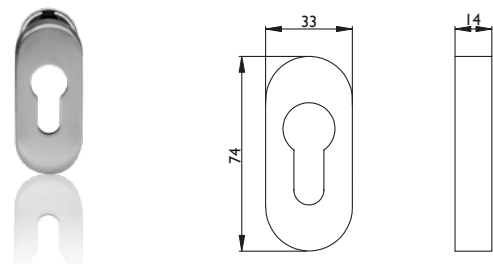

Шпиндели blaugelb за лостови дръжки за врати с рамка и комплекти blaugelb

Шпинделите blaugelb са подходящи за лостови дръжки за врати с рамка и комплекти blaugelb. Шпинделите разширяват асортимента, за да може да се покрият различни дебелини на вратите.

Клас 4

Име на артикула	Оп. ед.	Арт. №
Шпиндел за лостова дръжка blaugelb 8 x 120 mm ДВ 18 - 70 mm, с чупка 50 - 70 mm	1 бр.	9272083
Шпиндел за лостова дръжка blaugelb 8 x 140 mm ДВ 38 - 90 mm, с чупка 70 - 90 mm	1 бр.	9272084
Шпиндел за лостова дръжка blaugelb 8 x 150 mm ДВ 48 - 100 mm, с чупка 80 - 100 mm	1 бр.	9272085
Шпиндел за лостова дръжка blaugelb 8 x 180 mm ДВ 78 - 130 mm, с чупка 110 - 130 mm	1 бр.	9272086

Пожарозащита

Име на артикула	Оп. ед.	Арт. №
Ролков шпиндел blaugelb ПЗ 9 x 140 mm ДВ 38 - 90 mm, с чупка 70 - 90 mm	1 бр.	9271881

Клипс розетка ПЦ овална blaugelb 14 mm

Клипс розетката ПЦ овална е изработена от висококачествена неръждаема стомана и има фино матово покритие на повърхността, което я прави елегантно решение.

Име на артикула	Оп. ед.	Арт. №
Клипс розетка ПЦ, овална blaugelb 14 mm неръждаема стомана, фино матирана	1 бр.	9163925