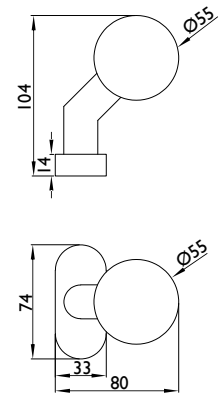

Сферична топка с чупка върху овална розетка blaugelb

Красивата и елегантна сферична топка с чупка, изработена от неръждаема стомана фин мат, е подходяща за алуминиеви и PVC врати и е подготвена за ролков шпиндел M12.

Топката се закрепва с помощта на включеното в комплекта винтово съединение за скрит монтаж.