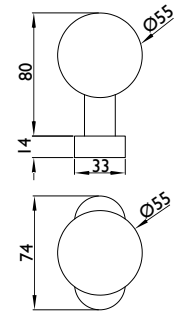

Принадлежности:

Сферична топка права върху овална розетка blaugelb

Красивата и елегантна сферична топка права, изработена от неръждаема стомана фин мат, е подходяща за алуминиеви и PVC врати и е подготвена за ролков шпиндел M12.

Топката се закрепва с помощта на включеното в комплекта винтово съединение за скрит монтаж.