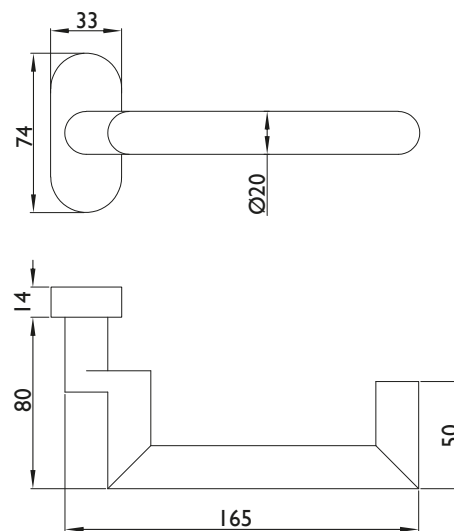

Опаковка:

1 комплект, включващ крепежи и квадратен шпиндел

(Квадратният шпиндел за комплектите антипаник-лостова дръжка-лостова дръжка трябва да се избере и поръча отделно, вж. също бележката на страница 5)