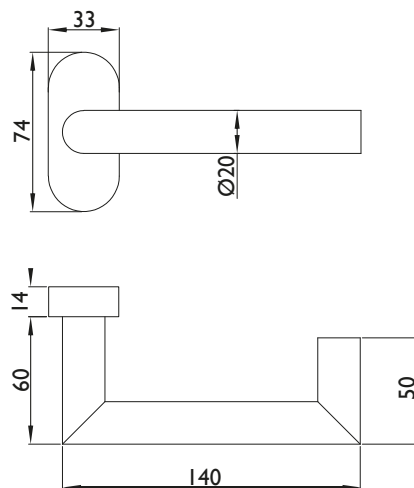

необслужваем
плъзгач лагер

пружина за задържане в правилно положение

може да се използва
вялово и вдясно

покрито
винтово съединение

Можете да намерите повече информация за артикулите на нашия уебсайт www.blaugelb.de, или директно чрез QR кода