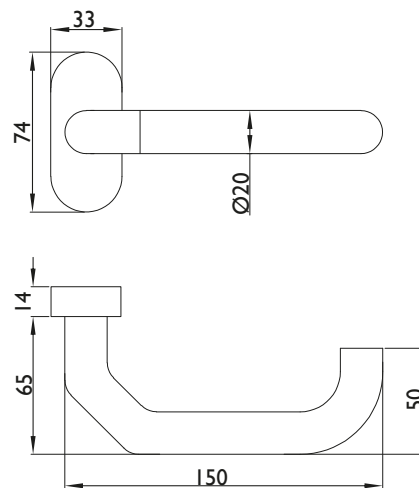

необслужваем
плъзгач лагер

пружина за задържане в правилно положение

може да се използва
вялово и вдясно

покрито
винтово съединение

Можете да намерите повече информация за артикулите на нашия уебсайт www.blaugelb.de, или директно чрез QR кода