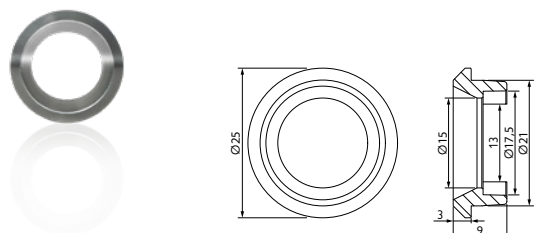

Пръстен ПЦ blaugelb

Пръстенът ПЦ blaugelb е предназначен за скрит монтаж на профилния цилиндър в елемента на вратата, а също и за покриващи крилото панели на вратите.

Име на артикула	Оп. ед.	Арт. №
Пръстен ПЦ blaugelb 14 mm неръждаема стомана, фино матирана	1 бр.	9257230