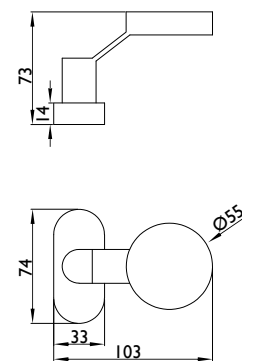

Плоска топка с чупка върху овална розетка blaugelb

Красивата и елегантна плоска топка с чупка, изработена от неръждаема стомана фин мат, е подходяща за алуминиеви и PVC врати и е подготвена за ролков шпиндел M12.

Топката се закрепва с помощта на включеното в комплекта винтово съединение за скрит монтаж.