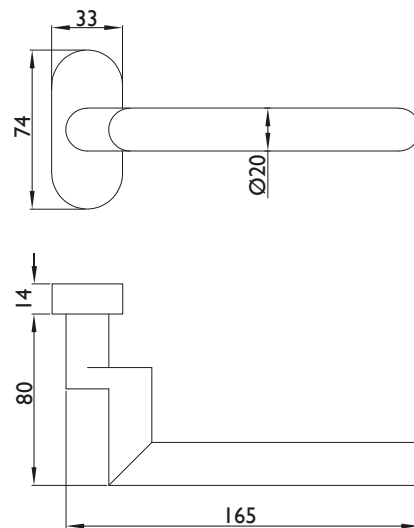

необслужваем
плъзгащ лагер

пружина за задържане в правилно положение

може да се използва
вялово и вдясно

покрито
винтово съединение

Можете да намерите повече информация за артикулите на нашия уебсайт www.blaugelb.de, или директно чрез QR кода