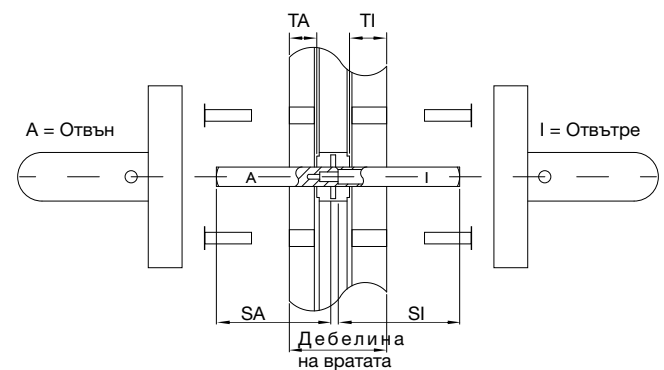

Лостова дръжка за врата с рамка blaugelb Антипаник

DIN EN 179

Съгласно **EN 179:2008** са разрешени само напълно одобрени монолитни заключващи системи (брава, обков, ударна насрещник). Обърнете внимание на това преди монтажа и особено ако компонентите се доставят поотделно. Одобрените производители на брави, които могат да се използват с нашите изпитани модели лостови дръжки, са посочени в сертификати за съответствие № 0432-EN 179-ift 230 8000244 (MPA NRW) и № 1309-EN 179 0284 и 0287 (PIV Velbert). Поискайте от производителя на бравата сертификата за устойчивост на експлоатационните показатели **EN 179:2008**.

Антипаник шпинделът за вариантите лостова дръжка-лостова дръжка трябва да се избере съгласно схематичния чертеж, така че да отговаря на дебелината на вратата или на комбинацията врата-брава.

Квадратните антипаник шпиндели blaugelb по принцип имат **два размера** в обозначението, първият от които е предназначен за вътрешната страна (**SI**), а вторият – за външната страна (**SA**).

Пример:

SI	SA
Шпиндел отвътре	Шпиндел отвън

Квадратен антипаник шпиндел blaugelb 9 mm, 52/53,5 mm, цинк.

Монтаж с винт без глава:

По време на монтажа квадратният антипаник шпиндел се подравнява така, че включените в обема на доставката винтове да могат лесно да се завинтят от предвидената страна. Това е възможно само на една от четирите страни.

Ако погледнете напречното сечение (вж. фигурата), това е най-тесната от четирите страни, което е лесно разпознаваемо поради асиметричния дизайн.

Принадлежности:

Антипаник шпиндели blaugelb

Име на артикула	Оп. ед.	Арт. №
Квадратен антипаник шпиндел blaugelb 9 mm 52/53,5 mm, цинк. Дължина 106 mm	1 бр.	9163909
Квадратен антипаник шпиндел blaugelb 9 mm 52/60,5 mm, цинк. Дължина 112 mm	1 бр.	9163910
Квадратен антипаник шпиндел blaugelb 9 mm 52/67,5 mm, цинк. Дължина 119 mm	1 бр.	9163911
Квадратен антипаник шпиндел blaugelb 9 mm 52/81,5 mm, цинк. Дължина 134 mm	1 бр.	9163912
Квадратен антипаник шпиндел blaugelb 9 mm 59/53,5 mm, цинк. Дължина 112 mm	1 бр.	9163913
Квадратен антипаник шпиндел blaugelb 9 mm 59/60,5 mm, цинк. Дължина 119 mm	1 бр.	9163914
Квадратен антипаник шпиндел blaugelb 9 mm 59/67,5 mm, цинк. Дължина 126 mm	1 бр.	9163915
Квадратен антипаник шпиндел blaugelb 9 mm 59/81,5 mm, цинк. Дължина 141 mm	1 бр.	9163916

Име на артикула	Оп. ед.	Арт. №
Квадратен антипаник шпиндел blaugelb 9 mm 66/53,5 mm, цинк. Дължина 119 mm	1 бр.	9163917
Квадратен антипаник шпиндел blaugelb 9 mm 66/60,5 mm, цинк. Дължина 126 mm	1 бр.	9163918
Квадратен антипаник шпиндел blaugelb 9 mm 66/67,5 mm, цинк. Дължина 134 mm	1 бр.	9163919
Квадратен антипаник шпиндел blaugelb 9 mm 66/81,5 mm, цинк. Дължина 148 mm	1 бр.	9163920
Квадратен антипаник шпиндел blaugelb 9 mm 120/53,5 mm, цинк. Дължина 173 mm	1 бр.	9163921
Квадратен антипаник шпиндел blaugelb 9 mm 120/60,5 mm, цинк. Дължина 180 mm	1 бр.	9163922
Квадратен антипаник шпиндел blaugelb 9 mm 120/67,5 mm, цинк. Дължина 188 mm	1 бр.	9163923
Квадратен антипаник шпиндел blaugelb 9 mm 120/81,5 mm, цинк. Дължина 202 mm	1 бр.	9163924

Можете да намерите повече информация за артикулите на нашия уебсайт www.blaugelb.de или директно чрез QR кода