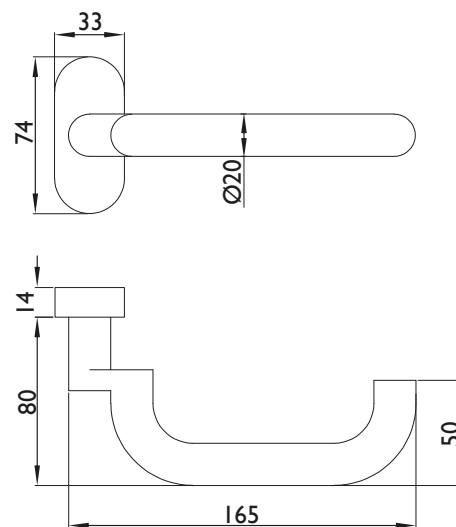

необслужваем
плъзгащ лагер

пружина за задържане в правилно положение

може да се използва
вялово и вдясно

покрито
винтово съединение

Можете да намерите повече информация за артикулите на нашия уебсайт www.blaugelb.de или директно чрез QR кода