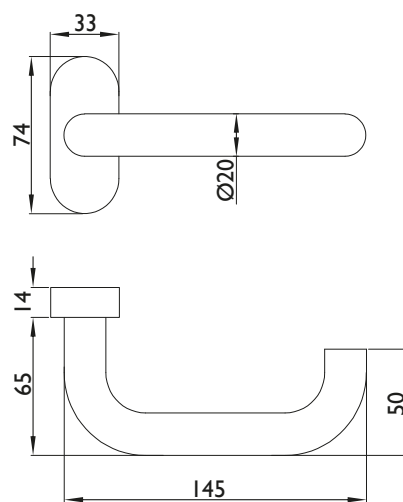

необслужваем
плъзгащ лагер

пружина за задържане в правилно положение

може да се използва
вялово и вдясно

покрито
винтово съединение

Можете да намерите повече информация за артикулите на нашия уебсайт www.blaugelb.de, или директно чрез QR кода