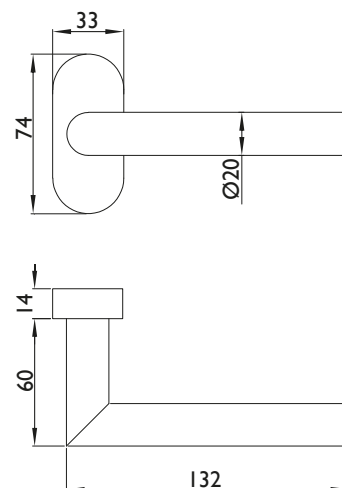

необслужваем
плъзгач лагер

пружина за задържане в правилно положение

може да се използва
вялово и вдясно

покрито
винтово съединение

Можете да намерите повече информация за артикулите на нашия уебсайт www.blaugelb.de, или директно чрез QR кода