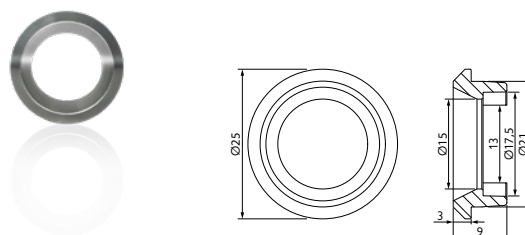

blaugelb PZ сақинасы

blaugelb PZ сақинасы есік элементіне, жармаларын жауып тұратын есік панельдеріне профиль цилиндрінің жасырын қондырмасын орнатуға арналған.

Өнім атауы	Саны	Элемент №
blaugelb PZ сақинасы 14 мм Жұқа күңгірт тот баспайтын болат	1 дана	9257230