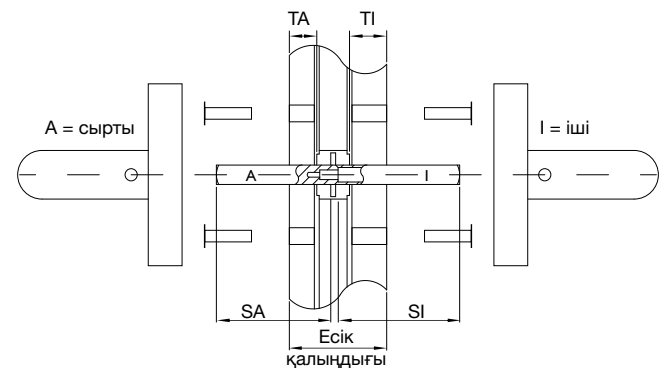

blaugelb Жақтаулы есік тұтқасының anti-panic функциясы

DIN EN 179

DIN EN 179:2008 стандартына сай блок (құлып, фитинг, бекіту тақтайшасы) ретінде толықтай мақұлданған құлып жүйелері ғана мақұлданады. Орнату алдында және әсіресе компоненттер бөлек жеткізілетін жағдайда осыны есте сақтаңыз. № 0432-EN 179-ift 230 8000244 (MPA NRW) және № 1309-EN 179 0284 және 0287 (PIV Velbert) талаптарға сәйкестік сертификаттарында біздің сынақтан өткен тұтқа үлгілерімен қолдануға болатын сертификатталған құлып өндірушілері көрсетілген. Құлып өндірушісінен **EN 179:2008** стандартына сай тұрақтылық сипатының сертификатын сұраңыз.

Тұтқа/тұтқа нұсқасына арналған Anti-Panic штифті схемалық сызбаға сай таңдалуы керек, сонда ол сіздің есігіңіздің қалыңдығына немесе есік/құлып комбинациясына шақ келеді.

Біздің blaugelb Anti-Panic шаршы штифтеріміз **екі өлшемнен** тұрады. Олардың біріншісі – ішкі өлшем (**SI**), ал екіншісі – сыртқы өлшем (**SA**).

Мысалы:

blaugelb Anti-Panic шаршы штифті – 9 мм, 52/53,5 мм галв.

Қалпағы жоқ бұранданы орнату:

Anti-Panic шаршы штифті орнату барысында тураланады, сонда жеткізілген керек-жарақтарға кіретін қалпағы жоқ бұрандаларды оңай бұрай аласыз. Оны тек төрт жақтың бірінде жасауға болады.

Көлденең қимаға (суретті қараңыз) қарасаңыз, бұл – төрт жақтың ең тар жері. Асимметриялық құрылымның арқасында оны оңай байқауға болады.

Аксессуарлар:

blaugelb Anti-Panic шаршы штифтері

Өнім атауы	Саны	Элемент №
blaugelb Anti-Panic шаршы штифті – 9 мм 52/53,5 мм галв. Ұзындығы – 106 мм	1 дана	9163909
blaugelb Anti-Panic шаршы штифті – 9 мм 52/60,5 мм галв. Ұзындығы – 112 мм	1 дана	9163910
blaugelb Anti-Panic шаршы штифті – 9 мм 52/67,5 мм галв. Ұзындығы – 119 мм	1 дана	9163911
blaugelb Anti-Panic шаршы штифті – 9 мм 52/81,5 мм галв. Ұзындығы – 134 мм	1 дана	9163912
blaugelb Anti-Panic шаршы штифті – 9 мм 59/53,5 мм галв. Ұзындығы – 112 мм	1 дана	9163913
blaugelb Anti-Panic шаршы штифті – 9 мм 59/60,5 мм галв. Ұзындығы – 119 мм	1 дана	9163914
blaugelb Anti-Panic шаршы штифті – 9 мм 59/67,5 мм галв. Ұзындығы – 126 мм	1 дана	9163915
blaugelb Anti-Panic шаршы штифті – 9 мм 59/81,5 мм галв. Ұзындығы – 141 мм	1 дана	9163916

Өнім атауы	Саны	Элемент №
blaugelb Anti-Panic шаршы штифті – 9 мм 66/53,5 мм галв. Ұзындығы – 119 мм	1 дана	9163917
blaugelb Anti-Panic шаршы штифті – 9 мм 66/60,5 мм галв. Ұзындығы – 126 мм	1 дана	9163918
blaugelb Anti-Panic шаршы штифті – 9 мм 66/67,5 мм галв. Ұзындығы – 134 мм	1 дана	9163919
blaugelb Anti-Panic шаршы штифті – 9 мм 66/81,5 мм галв. Ұзындығы – 148 мм	1 дана	9163920
blaugelb Anti-Panic шаршы штифті – 9 мм 120/53,5 мм галв. Ұзындығы – 173 мм	1 дана	9163921
blaugelb Anti-Panic шаршы штифті – 9 мм 120/60,5 мм галв. Ұзындығы – 180 мм	1 дана	9163922
blaugelb Anti-Panic шаршы штифті – 9 мм 120/67,5 мм галв. Ұзындығы – 188 мм	1 дана	9163923
blaugelb Anti-Panic шаршы штифті – 9 мм 120/81,5 мм галв. Ұзындығы – 202 мм	1 дана	9163924

Бұл элемент туралы қосымша ақпаратты www.blaugelb.de веб-сайтынан көруге болады немесе тікелей QR коды арқылы аша аласыз