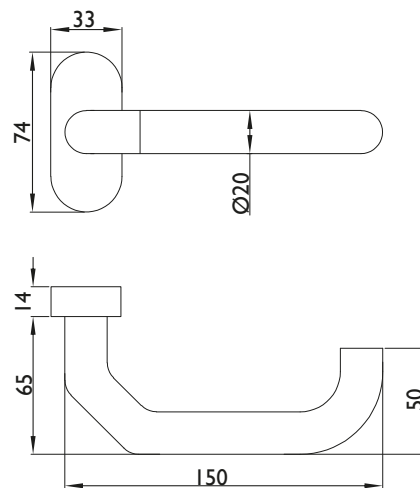

Жөндеуге келмейтін кәдімгі мойынтірек

Дәл орнатуға арналған ұстағыш серіппе

DIN сол/оң жағында қолдануға болады

Жасырын бұрандалар

Бұл элемент туралы қосымша ақпаратты www.blaugelb.de веб-сайтынан көруге болады немесе тікелей QR коды арқылы аша аласыз