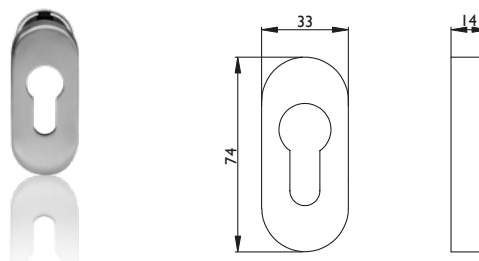

blaugelb жақтаулы есік тұтқалары мен жинақтарына арналған blaugelb шаршы штифтері

Blaugelb жақтаулы есік тұтқалары мен жинақтарына арналған blaugelb шаршы штифтері. Бұл өзектер – түрлі есік қалыңдықтарын қамту үшін өнімдерге қосымша қондырғы (TS).

4-класс

Өнім атауы	Саны	Элемент №
blaugelb тұтқасының шаршы штифі 8 x 120 мм Қалыңдығы 18 – 70 мм, ығысуы 50 – 70 мм	1 дана	9272083
blaugelb тұтқасының шаршы штифі 8 x 140 мм Қалыңдығы 38 – 90 мм, ығысуы 70 – 90 мм	1 дана	9272084
blaugelb тұтқасының шаршы штифі 8 x 150 мм Қалыңдығы 48 – 100 мм, ығысуы 80 – 100 мм	1 дана	9272085
blaugelb тұтқасының шаршы штифі 8 x 180 мм Қалыңдығы 78 – 130 мм, ығысуы 110 – 130 мм	1 дана	9272086

Өртке төзімді

Өнім атауы	Саны	Элемент №
blaugelb шаршы штифі FS 9 x 140 мм Қалыңдығы 38 – 90 мм, ығысуы 70 – 90 мм	1 дана	9271881

blaugelb қысқышты розетта PZ доғал 14 мм

Жоғары сапалы тот баспайтын болаттан жасалған және жылтырамайтын беткі қабаты бар доғал blaugelb қысқышты розетта PZ – есіктер үшін таптырмайтын кербездік сипаты бар розетта шешімі.

Өнім атауы	Саны	Элемент №
blaugelb қысқышты розетта PZ доғал 14 мм Жұқа күңгірт тот баспайтын болат	1 дана	9163925