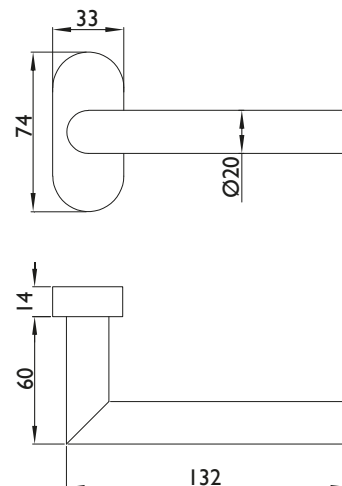

Жөндеуге келмейтін кәдімгі мойынтірек

Дәл орнатуға арналған ұстағыш серіппе

DIN сол/оң жағында қолдануға болады

Жасырын бұрандалар

Бұл элемент туралы қосымша ақпаратты www.blaugelb.de веб-сайтынан көруге болады немесе тікелей QR коды арқылы аша аласыз