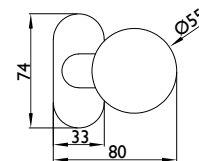

Доғал розеттадағы blaugelb шарлы ығысқан тұтқасы

Көздің жауын алатын, сән-салтанаты келіскен blaugelb шарлы ығысқан тұтқасы жұқа күңгірт тот баспайтын болаттан жасалған және ол алюминийден және пластиктен жасалған есіктерге жарамды және M12 жұмыр тұтқасы/иінтірек өзегі үшін дайындалған.

Бұл жұмыр тұтқа жасырын бұрандалардың (бірге беріледі) көмегімен орнатылады.

Өнім атауы

Саны

Элемент №

Доғал розеттадағы blaugelb шарлы ығысқан тұтқасы
Жұқа күңгірт тот баспайтын болат

1 дана

9257228