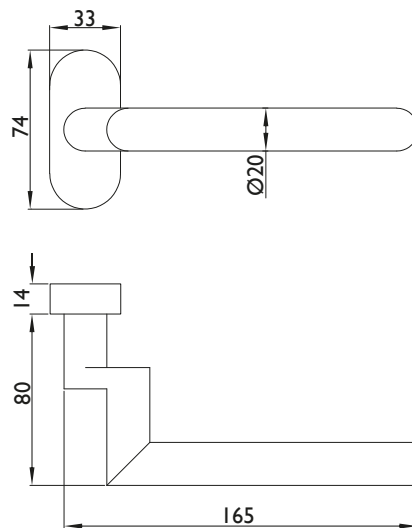

Жөндеуге келмейтін кәдімгі мойынтірек

Дәл орнатуға арналған ұстағыш серіппе

DIN сол/оң жағында қолдануға болады

Жасырын бұрандалар

Бұл элемент туралы қосымша ақпаратты www.blaugelb.de веб-сайтынан көруге болады немесе тікелей QR коды арқылы аша аласыз