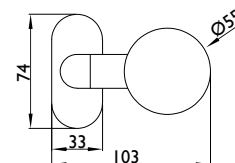

Доғал розеттадағы blaugelb жалпақ ығысқан жұмыр тұтқасы

Көздің жауын алатын, сән-салтанаты келіскен blaugelb жалпақ ығысқан тұтқасы жұқа күңгірт тот баспайтын болаттан жасалған және ол алюминийден және пластиктен жасалған есіктерге жарамды және M12 жұмыр тұтқасы/иінтірек өзегі үшін дайындалған.

Бұл жұмыр тұтқа жасырын бұрандалардың (бірге беріледі) көмегімен орнатылады.

Өнім атауы

Саны

Элемент №

Доғал розеттадағы blaugelb жалпақ ығысқан жұмыр тұтқасы
Жұқа күңгірт тот баспайтын болат

1 дана

9257229