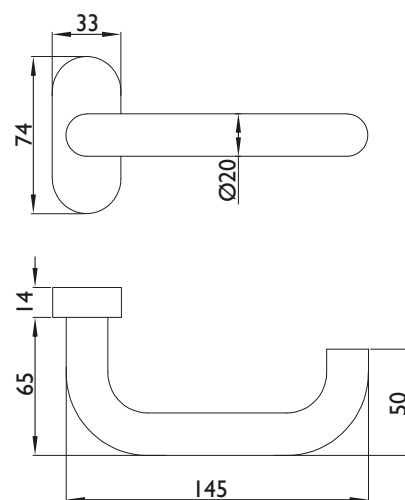

Жөндеуге келмейтін кәдімгі мойынтірек

Дәл орнатуға арналған ұстағыш серіппе

DIN сол/оң жағында қолдануға болады

Жасырын бұрандалар

Бұл элемент туралы қосымша ақпаратты www.blaugelb.de веб-сайтынан көруге болады немесе тікелей QR коды арқылы аша аласыз