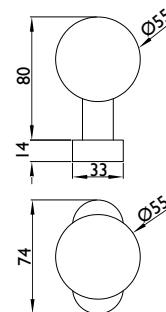

Аксессуарлар:

Доғал розеттадағы blaugelb шарлы тік тұтқасы

Көздің жауын алатын, сән-салтанаты келіскен blaugelb шарлы тік тұтқасы жұқа күңгірт тот баспайтын болаттан жасалған және ол алюминийден және пластиктен жасалған есіктерге жарамды және M12 жұмыр тұтқасы/иінтірек өзегі үшін дайындалған.

Бұл жұмыр тұтқа жасырын бұрандалардың (бірге беріледі) көмегімен орнатылады.

Өнім атауы

Саны

Элемент №

Доғал розеттадағы blaugelb шарлы тік тұтқасы
Жұқа күңгірт тот баспайтын болат

1 дана

9257227