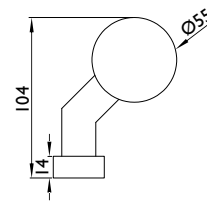

Доғал розеттадағы blaugelb шарлы ығысқан тұтқасы

Көздің жауын алатын, сән-салтанаты келіскен blaugelb шарлы ығысқан тұтқасы жұқа күңгірт тот баспайтын болаттан жасалған және ол алюминийден және пластиктен жасалған есіктерге жарамды және M12 жұмыр тұтқасы/иінтірек өзегі үшін дайындалған.

Бұл жұмыр тұтқа жасырын бұрандалардың (бірге беріледі) көмегімен орнатылады.

Өнім атауы

Саны

Элемент №

Доғал розеттадағы blaugelb шарлы ығысқан тұтқасы
Жұқа күңгірт тот баспайтын болат

1 дана

9257228