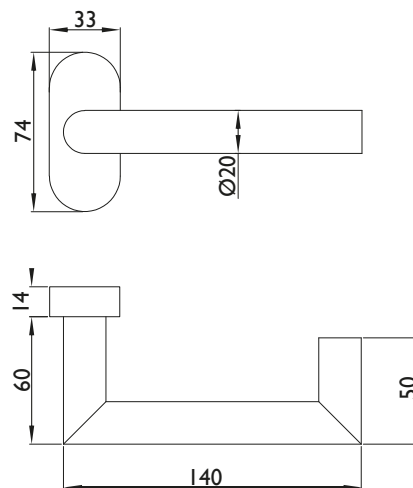

Жөндеуге келмейтін кәдімгі мойынтірек

Дәл орнатуға арналған ұстағыш серіппе

DIN сол/оң жағында қолдануға болады

Жасырын бұрандалар

Бұл элемент туралы қосымша ақпаратты www.blaugelb.de веб-сайтынан көруге болады немесе тікелей QR коды арқылы аша аласыз