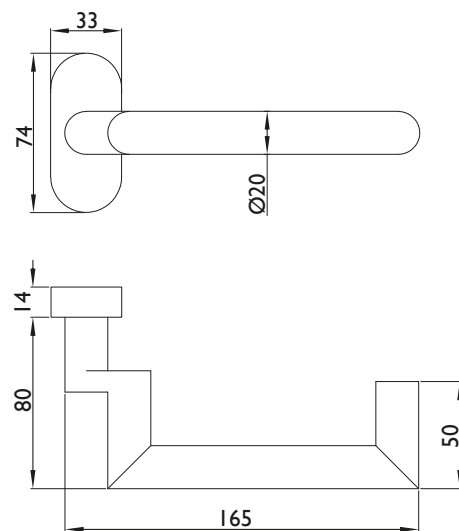

DIN директивасы:

Екі серіппелі жүйемен екі жаққа да қолдануға болады

Кілт тесігі:

Профиль цилиндрі

Розетка өлшемдері:

33 x 74 мм (Е x Б)

Розетка биіктігі:

14 мм

33 x 74 мм (Е x Б)

Розетка биіктігі:

14 мм

Қаптама блогы:

1 жинақ, оның ішінде бекіту және шаршы штифті

(Anti-panic тұтқасы/тұтқа жинақтарына арналған шаршы штифті бөлек таңдап, тапсырыс беру керек, 5-беттегі ескертпені қараңыз)