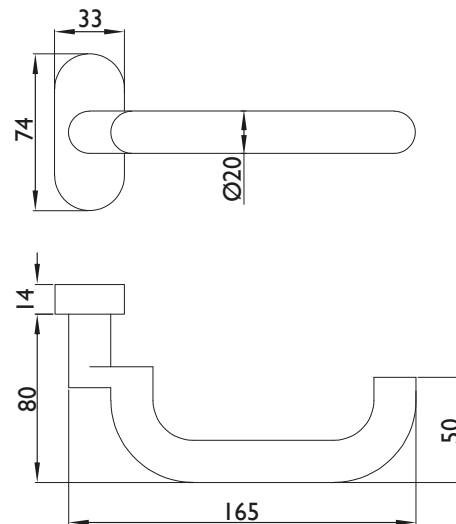

Жөндеуге келмейтін кәдімгі мойынтірек

Дәл орнатуға арналған ұстағыш серіппе

DIN сол/оң жағында қолдануға болады

Жасырын бұрандалар

Бұл элемент туралы қосымша ақпаратты www.blaugelb.de веб-сайтынан көруге болады немесе тікелей QR коды арқылы аша аласыз