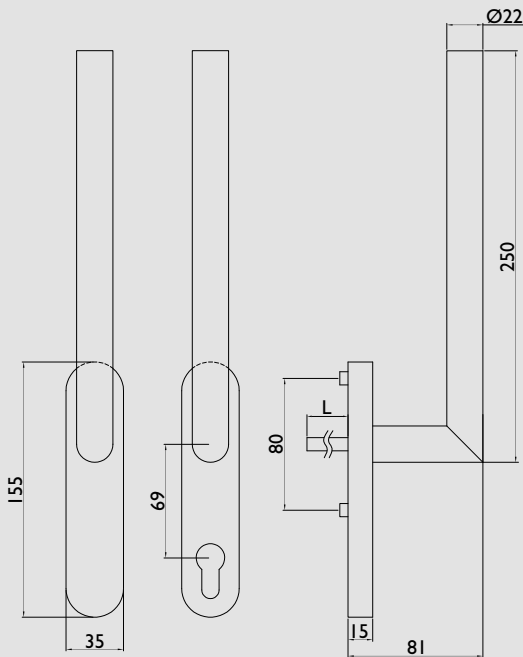

Die Unterkonstruktion weist eine präzise Zweifach-Rastung auf und vervollständigt den hochwertigen Gesamteindruck. Die Griffe werden mit der passenden Befestigung* für die Türstärke 60 - 70 mm geliefert.

Material:	Edelstahl Werkstoff Nr. 1.4301
Oberfläche:	pulverbeschichtet schwarz matt
Rastung:	zweifach, 180°
Drückerlagerung:	fest/drehbar
Vierkantstift:	10 x 95 mm Stahl, lose
Nockendurchmesser:	10 mm
Rosettenmaße:	35 x 155 x 15 mm
Befestigung:	2 Senkkopfschrauben M6x80 mm*
Verpackungseinheit:	1 Stück

*Außer Variante HSG 1010 außen PZ; Gewindenocken M6 zur Verschraubung mit einem Innengriff (Lieferung **ohne** Stift und Schrauben)

Ohne Lochung **PZ**

Zubehör:

Artikelname	VE	Art-Nr.
Befestigungsset TS 70 - 80 Vierkantstift 10x160 mm, M6x90	1 Stück	9016528
Befestigungsset TS 81 - 90 Vierkantstift 10x160 mm, M6x95	1 Stück	9016529
Befestigungsset TS 91 - 100 Vierkantstift 10x160 mm, M6x110	1 Stück	9016530
Befestigungsset TS 101 - 110 Vierkantstift 10x180 mm, M6x120	1 Stück	9016531