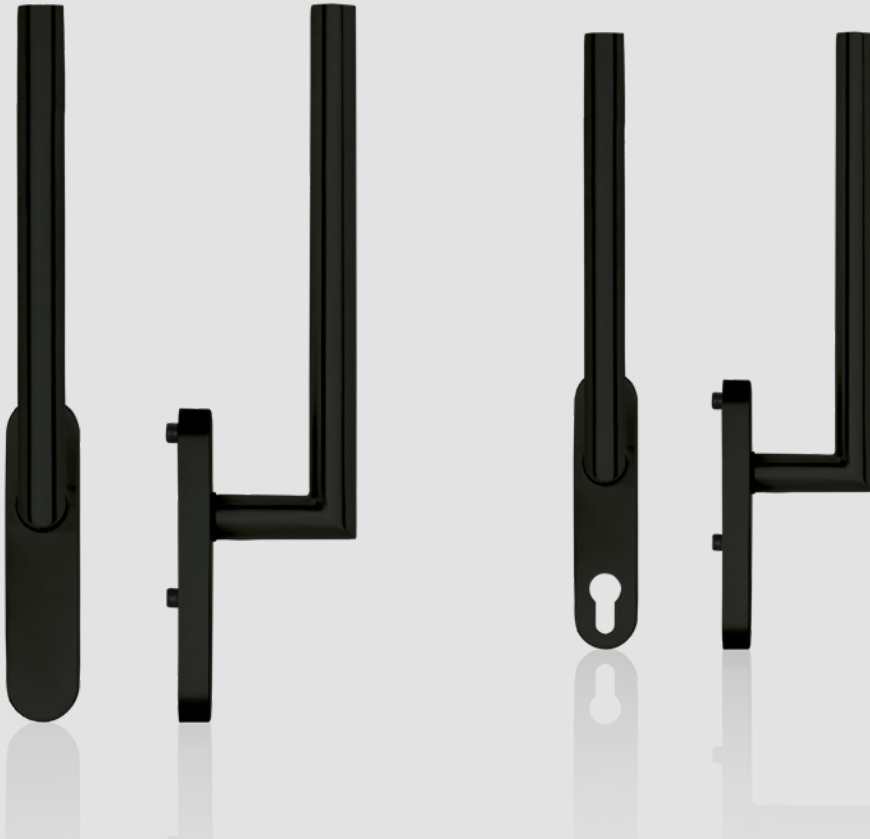

Die blaugelb Hebe-Schiebetürgriffe HSG 1010 sind in verschiedenen Varianten für Innen und Außen erhältlich.

blaugelb Hebe-Schiebetürgriffe HSG 1010 Black Line

Zeitloses Design in Kombination mit hochwertigem Edelstahl für Holz-, Kunststoff- und Aluminiumfenster.

Produkteigenschaften:

Die blaugelb Hebe-Schiebetürgriffe HSG 1010 Black Line aus hochwertigem Edelstahl bestechen durch ihre Eleganz und Geradlinigkeit und machen an jeder Tür eine gute Figur. Die geradlinige 90°-Form unterstreicht den modernen Anspruch der Griffserie.

Die blaugelb Hebe-Schiebetürgriffe HSG 1010 Black Line sind in verschiedenen Varianten als Innen- und Außenlösung, ebenfalls mit erhöhtem Sicherheitsaspekt durch die Verwendung mit Profilzylindern, erhältlich

Material:	Edelstahl Werkstoff Nr. 1.4301
Oberfläche:	pulverbeschichtet schwarz matt
Rastung:	zweifach, 180°
Drückerlagerung:	fest/drehbar
Vierkantstift:	10 x 95 mm Stahl, lose
Nockendurchmesser:	10 mm
Rosettenmaße:	35 x 155 x 15 mm
Befestigung:	2 Senkkopfschrauben M6x80 mm*
Verpackungseinheit:	1 Stück