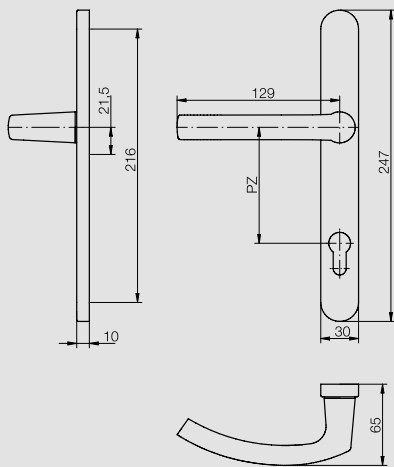

Die blaugelb Drückergarnitur 1/2 DGT30 innen PZ92 Black Line kann mit einem Stoßgriff der Black Line oder einer blaugelb 1/2 DGT30 außen PZ92 Black Line kombiniert werden.

- Hochhaltefeder für exakte Drückerposition
- Kugelclipstechnik zur leichten Montage und Demontage des Innenschilds
- Hochwertige Materialien und Oberflächen
- Verdeckte Verschraubung
- Elegantes Erscheinungsbild an der Tür
- Feinstrukturierte Oberfläche für angenehmere Haptik, erhöhte Schmutzresistenz und Langlebigkeit

blaugelb  
Drückergarnitur ½ DGT30 innen PZ92 Black Line  
Für Holz-, Kunststoff- und Metalltüren.

**Technische Daten:**

Material:	Aluminium
Oberfläche	pulverbeschichtet schwarz matt, Feinstruktur
Drückerlagerung:	fest/drehbar/Hochhaltefeder
Drücker-Innenvierkant:	8 mm
Schildmaße:	30 x 247 mm
Schildhöhe:	10 mm
PZ-Abstand:	92 mm
Durchgangsnocken:	5 mm
Befestigung:	verdeckte Verschraubung
Verpackungseinheit:	1 Garnitur (ohne Befestigungsset)