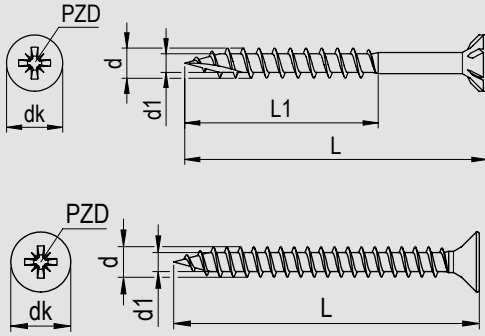

Produkteigenschaften:

Die blaugelb Holzuniversalschraube PZ, Flachsenkopf dient der schnellen und leichten Verbindung von Holz und Holzelementen im Innenausbau, dem Möbelbau und im Holzbau. Der Flachsenkopf minimiert die Verletzungsgefahr durch ein ebenes Versenken im Material. Dank der leistungsfähigen Gleitbeschichtung lassen sich die Verschraubungen zudem schneller und stabiler ausführen.

Die Schraubenvarianten mit Teilgewinde haben zusätzliche Fräsrippen am Kopf und sind mit einer Schneidkerbe ausgestattet. Der Einschraubwiderstand wird durch die Kerbspitze gesenkt und zusätzlich wird so ein Spalten des Materials verhindert. Durch die angebrachten Fräsrippen ist ein Vorsenken nicht mehr nötig, da sich der Schraubenkopf selbstständig in das Holz fräst.

Die Schrauben in der Vollgewindeausführung können aufgrund ihrer Eigenschaften auch zum Befestigen von Beschlagteilen eingesetzt werden.

- ETA-Zulassung
- Universell verwendbar, da in Voll- und Teilgewinde verfügbar
- Teilgewindeausführung zusätzlich mit Fräsrippen und Kerbspitze ausgestattet

Technische Daten:

| | |
|-------------------|----------------------------|
| Material: | Stahl |
| Oberfläche: | blau verzinkt |
| Gewinde: | Eingangsgewinde |
| Durchmesser: | 3,0/3,5/4,0/4,5/5,0/6,0 mm |
| Durchmesser Kopf: | 6,0/7,0/8,0/9,0/10,0/12,0 |
| Antrieb: | PZ 1/2/3 |
| Kopfform: | Flachsenkopf |