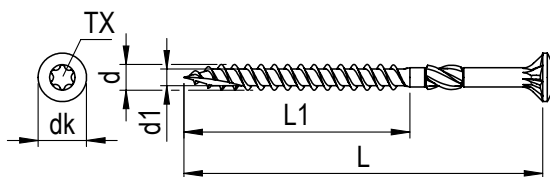

## Produkteigenschaften:

Die blaugelb Massivholzdzielenschraube dient der schnellen und leichten Montage von massiven Holzdielen und -platten im Innenausbau und der Renovierung. Der Schafffräser senkt den Einschraubwiderstand und erleichtert hierbei das Eindrehen der Schraube. Unterstützt wird dieser Vorgang durch die Kerbspitze der blaugelb Massivholzdzielenschraube, die ein Spalten des Materials verhindert. Durch die angebrachten Fräsrippen ist ein Vorsenken nicht mehr nötig, da sich der Schraubenkopf selbstständig in das Holz fräst. Auch aufgrund des extra kleinen Kopfes ist somit eine nahtlose Montage gewährleistet.

Dank der leistungsfähigen Gleitbeschichtung und dem Doppelganggewinde mit höherer Steigung lassen sich die Verschraubungen 50% schneller und stabiler ausführen.

Die spezielle Geometrie der blaugelb Massivholzdzielenschraube reduziert Spannungen im Material und die Bauteile knarren bei Belastung oder Temperaturschwankungen deutlich weniger.

## Produktvorteile:

- Doppelganggewinde für schnelleres Einschrauben und sicheren Halt
- Schafffräser senkt den Einschraubwiderstand
- Fräsrippen für eine saubere Oberfläche, kein Vorsenken nötig
- Kerbspitze verhindert ein Spalten des Materials
- Gleitbeschichtung für müheloses Eindrehen der Schraube

## Technische Daten:

Material:	Stahl
Oberfläche:	gelb verzinkt
Gewinde:	Doppelganggewinde
Durchmesser:	3,5 mm
Durchmesser Kopf:	6,5 mm
Antrieb:	TX T15
Kopfform:	Senkkopf 90°

Artikelname	VE	Art-Nr.
blaugelb Massivholzdzielenschraube 3,5 x 50mm	200 Stück	0349795
blaugelb Massivholzdzielenschraube 3,5 x 65 mm	100 Stück	0349796