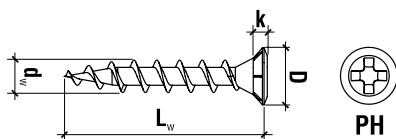

- оптимално закрепване на обков към PVC дограма

Предимства на продукта:

- Резбата с широка стъпка предотвратява откъсване на главата на винта
- Спираловиден връх за леко и ефективно завинтване
- Корозионна устойчивост по DIN EN ISO 9227:2017
- Безпроблемна обработка с машина
- Изпитан по TBDK директива 2014-05

Технически данни:

Материал:	закалена въглеродна стомана
Повърхност:	бяла, поцинкована
Резба:	самонарезна резба със спираловиден връх
Диаметър:	4,0 mm
Диаметър на главата:	7,3 mm
Задвижване:	Phillips, PH2
Форма на главата:	скриваща се глава 90° с резба със широка стъпка
TBDK директива: 2014-05	изпълнено
Корозионна устойчивост: DIN EN ISO 9227:2017	72 ч.