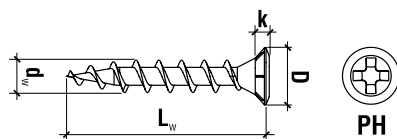

Ostrá spirálová špička umožňuje rychlé, snadné zašroubování s minimálním úsilím. Je zajištěno bezproblémové zpracování automaty.

Vrut kování se spirálovou špičkou blaugelb je zvláště vhodný pro následující použití:

Technické údaje:

Materiál:	tvrzená uhlíková ocel
Povrch:	pozinkovaný bílý
Závit:	závit šroubu do plechu se spirálovou špičkou
Průměr:	4,0 mm
Průměr hlavy:	7,3 mm
Pohon:	Phillips, PH2
Tvar hlavy:	zápustná 90° s brzdícími žebry
Směrnice TBDK: 2014-05	splněna
Odolnost proti korozi: DIN EN ISO 9227:2017	72 h