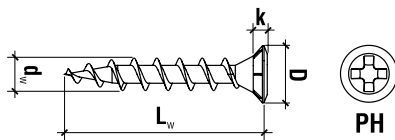

Die scharfe Wendelspitze ermöglicht ein schnelles, leichtes Einschrauben bei geringem Kraftaufwand. Eine störungsfreie Automatenverarbeitung ist gewährleistet.

Die blaugelb Beschlagschraube mit Wendelspitze ist für folgende Anwendung besonders geeignet:

Technische Daten:

Material:	einsatzgehärteter Kohlenstoffstahl
Oberfläche:	weiß verzinkt
Gewinde:	Blechsraubengewinde mit Wendelspitze
Durchmesser:	4,0 mm
Durchmesser Kopf:	7,3 mm
Antrieb:	Phillips, PH2
Kopfform:	Senkkopf 90° mit Bremsrippen
TBDK-Richtlinie: 2014-05	erfüllt
Korrosionsbeständigkeit: DIN EN ISO 9227:2017	72 h