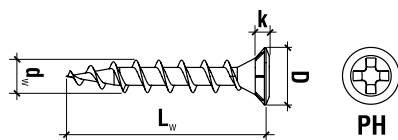

Технические данные

Материал	цементированная углеродистая сталь
Поверхность	с белой оцинковкой
Резьба	резьба самонарезающих винтов со спиральным концом
Диаметр	4,0 мм
Диаметр головки	7,3 мм
Шлиц	Phillips, PH2
Форма головки	потайная 90 ° со специальными выступами
Директива TBDK 2014-05	Требования выполняются
Коррозионная стойкость: DIN EN ISO 9227:2017	72 ч