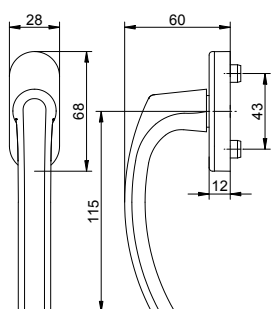

Hliníková klika balkonových dveří pro dřevěné, plastové a hliníkové balkonové dveře.

Vlastnosti výrobku:

Balkonové poloviční kování blaugelb s rozetou FGS 1758 ½ BGT 45° vnitřní z hliníku je perfektní doplněk balkonových dveří k okenní klice blaugelb FGS 1758. Podmaňuje svou elegancí a přímočarostí a je ozdobou každých balkonových dveří. Povrchová úprava poskytuje okenní klice barevné dokončení a doplňuje skvělý celkový dojem. Balkonové poloviční kování blaugelb s rozetou FGS 1758 ½ BGT vnitřní 45° se dodává bez uchycení, to je závislé na použitém vnějším kování a příslušné tloušťce dveří a dodává se samostatně.

Technické údaje:

Materiál:	hliník
Povrch:	lakovaný / eloxovaný
Materiál rozety:	plast
Aretace:	osmipolohová 45°
Čtyřhraný trn:	připraveno pro 7 mm
Průměr nálitků:	10 mm
Rozměry rozety (klika):	28 x 68 x 12 mm (oválná)
Rozměry rozety PZ:	27 x 80 x 8 mm (oválná)
Uchycení:	nezahmuto
Jednotka balení:	2 kusy