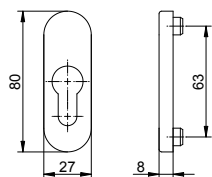

Hliníková klika balkonových dveří pro dřevěné, plastové a hliníkové balkonové dveře.

Vlastnosti výrobku:

Balkonové poloviční kování blaugelb s rozetou FGS 1758 ½ BGT 45° vnitřní z hliníku je perfektní doplněk balkonových dveří k okenní klice blaugelb FGS 1758. Podmaňuje svou elegancí a přímočarostí a je ozdobou každých balkonových dveří. Povrchová úprava poskytuje okenní klice barevné dokončení a doplňuje skvělý celkový dojem. Balkonové poloviční kování blaugelb s rozetou FGS 1758 ½ BGT vnitřní 45° se dodává bez uchycení, to je závislé na použitém vnějším kování a příslušné tloušťce dveří a dodává se samostatně.

Technické údaje:

Materiál:	hliník
Povrch:	lakovaný / eloxovaný
Materiál rozety:	plast
Aretace:	osmipolohová 45°
Čtyřhraný trn:	připraveno pro 7 mm
Průměr nálitků:	10 mm
Rozměry rozety (klika):	28 x 68 x 12 mm (oválná)
Rozměry rozety PZ:	27 x 80 x 8 mm (oválná)
Uchycení:	nezahmuto
Jednotka balení:	2 kusy