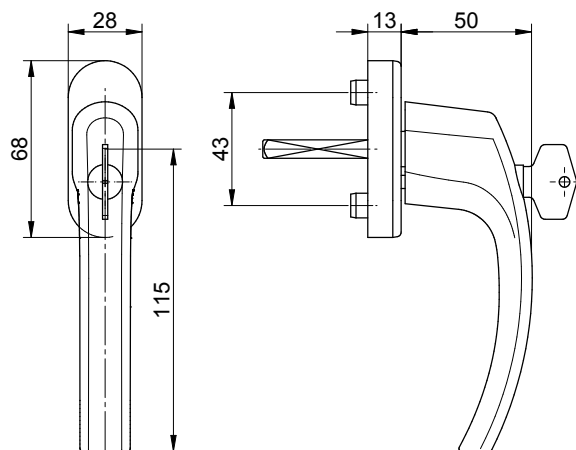

## Vlastnosti výrobku:

Okenní klika blaugelb FGS 1758 uzamykatelná RC2 z hliníku podmaňuje svou elegancí a přímocarostí a je ozdobou každého okna. Je testována podle DIN EN 1627:2011, šestistupňového systému klasifikace RC1N - RC6. Povrchová úprava poskytuje okenní klíce barevné dokončení a doplňuje skvělý celkový dojem. Okenní klika s přímo zamykací zatlačovací cylindrickou vložkou je uzamykatelná. Dodává se včetně předsunutého uchycení pro danou délku trnu s opěrnými nálitky 10 mm a jedním klíčem.

## Technické údaje:

Materiál:	hliník
Povrch:	lakovaný / eloxovaný
Materiál rozety:	Zamak (zkratka německých názvů pro <b>Z</b> inek <b>H</b> liník <b>H</b> ořčík <b>M</b> ěď)
Aretace:	čtyřpolohová 90°
Čtyřhranný trn:	ocel 7 mm
Délky trnů:	32 / 37 / 43 mm
Rozměry rozety:	28 x 68 x 13 mm (oválná)
Certifikace podle:	DIN 1627:2011
Uchycení:	2 šrouby se zapuštěnou hlavou M5x40 / 45 / 50 mm pozinkované
Jednotka balení:	20 kusů