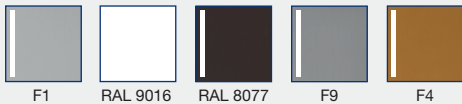

Die blaugelb Fenstergriffserie FGS 1758 aus Aluminium steht für Qualität am Fenster und zeitloses Design.

Verfügbare Farben/Oberflächen:

blaugelb Balkonrosettenhalbgarnitur FGS 1758 ½ BGT Innen 45°

Aluminiumbalkontürgriff für Holz-, Kunststoff- und Aluminiumbalkontüren.

- Hochwertiges korrosionsbeständiges Aluminium
- Oberflächenveredelung durch Pulverbeschichtung oder Eloxierung
- Formschön und elegant an der Balkontür
- Verdeckte Verschraubung

Produkteigenschaften:

Die blaugelb Balkonrosettenhalbgarnitur FGS 1758 ½ BGT Innen 45° aus Aluminium ist die perfekte Ergänzung an der Balkontür zum blaugelb Fenstergriff FGS 1758. Sie besticht durch ihre Eleganz und Geradlinigkeit und macht an jeder Balkontür eine gute Figur. Durch die Oberflächenveredelung erhält der Fenstergriff sein Farbfinish und vervollständigt den hochwertigen Gesamteindruck. Die Balkonrosettenhalbgarnitur FGS 1758 ½ BGT Innen 45° wird ohne Befestigung geliefert, diese ist abhängig von der verwendeten Außengarnitur und der jeweiligen Türstärke und ist separat erhältlich.

| | |
|-----------------------|------------------------|
| Material: | Aluminium |
| Oberfläche: | beschichtet / eloxiert |
| Material Rosette: | Kunststoff |
| Rastung: | achtfach 45° |
| Vierkantstift: | vorgefertigt für 7 mm |
| Nockendurchmesser: | 10 mm |
| Rosettenmaße (Griff): | 28 x 68 x 12 mm (oval) |
| PZ-Rosettenmaße: | 27 x 80 x 8 mm (oval) |
| Befestigung: | nicht inklusive |
| Verpackungseinheit: | 2 Stück |