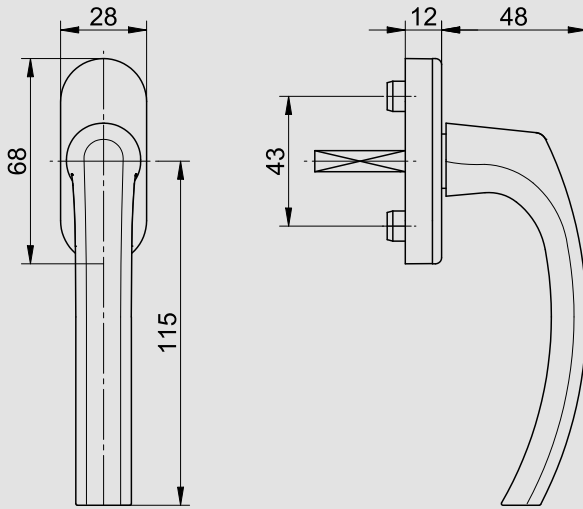

Produkteigenschaften:

Der blaugelb Fenstergriff FGS 1758 45° aus Aluminium besticht durch seine Eleganz und Geradlinigkeit und macht an jedem Fenster eine gute Figur. Durch die Oberflächenveredelung erhält der Fenstergriff sein Farbfinish und vervollständigt den hochwertigen Gesamteindruck. Er wird inklusive vorgesteckter Befestigung für die jeweilige Stiftlänge mit 10 mm Stütznocken geliefert.

Passend zur Fenstergriffserie 1758 sind in derselben Griff-Designlinie blaugelb Garnituren (z. B. Drückergarnitur DGT35 PZ92 weiß, Art-Nr. 0423941) in verschiedenen Farben und Ausführungen erhältlich.

weiter auf der
nächsten Seite ►

Technische Daten:

Material:	Aluminium
Oberfläche:	beschichtet / eloxiert
Material Rosette:	Kunststoff
Rastung:	achtfach 45°
Vierkantstift:	7 mm Stahl
Stiftlängen:	32 / 37 / 43 mm
Nockendurchmesser:	10 mm
Rosettenmaße:	28 x 68 x 12 mm (oval)
Befestigung:	2 Senkkopfschrauben M5x40 / 45 / 50 mm verzinkt
Verpackungseinheit:	100 Stück