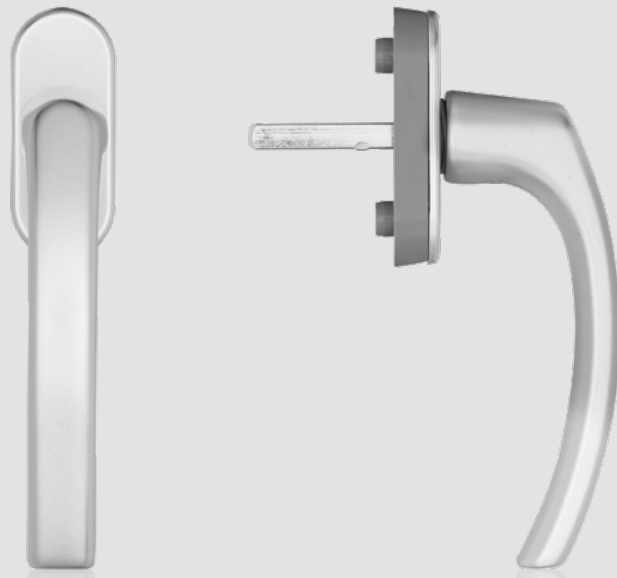

Die blaugelb Fenstergriffserie FGS 1758 aus Aluminium steht für Qualität am Fenster und zeitloses Design.

Verfügbare Farben/Oberflächen:

blaugelb Fenstergriff FGS 1758 45°

Aluminiumfenstergriff für Holz-, Kunststoff- und Aluminiumfenster.

Produkteigenschaften:

Der blaugelb Fenstergriff FGS 1758 45° aus Aluminium besticht durch seine Eleganz und Geradlinigkeit und macht an jedem Fenster eine gute Figur. Durch die Oberflächenveredelung erhält der Fenstergriff sein Farbfinish und vervollständigt den hochwertigen Gesamteindruck. Er wird inklusive vorgesteckter Befestigung für die jeweilige Stiftlänge mit 10 mm Stütznocken geliefert.

- Hochwertiges korrosionsbeständiges Aluminium
- Oberflächenveredelung durch Pulverbeschichtung oder Eloxierung
- Formschön und elegant am Fenster
- Verdeckte Verschraubung durch bereits vorgesteckte Schrauben

weiter auf der
nächsten Seite ►

Technische Daten:

Material:	Aluminium
Oberfläche:	beschichtet / eloxiert
Material Rosette:	Kunststoff
Rastung:	achtfach 45°
Vierkantstift:	7 mm Stahl
Stiftlängen:	32 / 37 / 43 mm
Nockendurchmesser:	10 mm
Rosettenmaße:	28 x 68 x 12 mm (oval)
Befestigung:	2 Senkkopfschrauben M5x40 / 45 / 50 mm verzinkt
Verpackungseinheit:	100 Stück