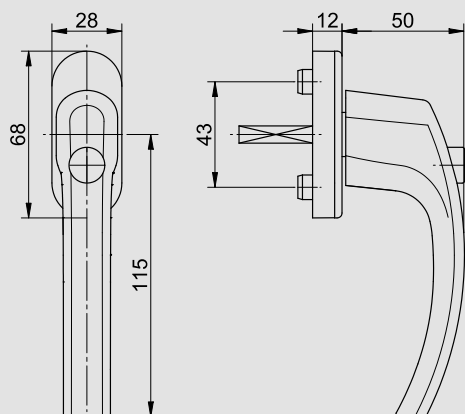

weiter auf der  
nächsten Seite ►

blaugelb  
**Fenstergriff FGS 1758 DK (Druckknopf) 45°**  
 Aluminiumfenstergriff für Holz-, Kunststoff- und Aluminiumfenster.

**Technische Daten:**

Material:	Aluminium
Oberfläche:	beschichtet / eloxiert
Material Rosette:	Kunststoff inkl. Verstärkungsplatte aus Stahl
Rastung:	achtfach 45°
Vierkantstift:	7 mm Stahl
Stiftlängen:	32 / 37 / 43 mm
Nockendurchmesser:	10 mm
Rosettenmaße:	28 x 68 x 12 mm (oval)
Befestigung:	2 Senkkopfschrauben M5x40 / 45 / 50 mm verzinkt
Verpackungseinheit:	20 Stück