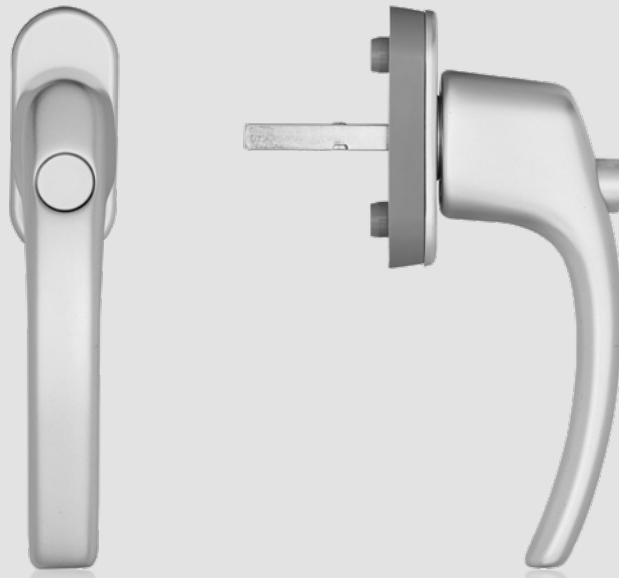

Die blaugelb Fenstergriffserie FGS 1758 aus Aluminium steht für Qualität am Fenster und zeitloses Design.

## blaugelb Fenstergriff FGS 1758 DK (Druckknopf) 45°

Aluminiumfenstergriff für Holz-, Kunststoff- und Aluminiumfenster.

### Produkteigenschaften:

Der blaugelb Fenstergriff FGS 1758 DK 45° aus Aluminium besticht durch seine Eleganz und Geradlinigkeit und macht an jedem Fenster eine gute Figur. Er ist im Ausgangszustand immer verriegelt und kann nur durch ein Drücken des Druckknopfes gedreht werden um das Fenster zu öffnen. Durch die Oberflächenveredelung erhält der Fenstergriff sein Farbfinish und vervollständigt den hochwertigen Gesamteindruck. Er wird inklusive vorgesteckter Befestigung für die jeweilige Stiftlänge mit 10 mm Stütznocken geliefert.

- Hochwertiges korrosionsbeständiges Aluminium
- Oberflächenveredelung durch Pulverbeschichtung oder Eloxierung
- Nur mit Betätigung des Druckknopfs drehbar
- Formschön und elegant am Fenster
- Verdeckte Verschraubung durch bereits vorgesteckte Schrauben