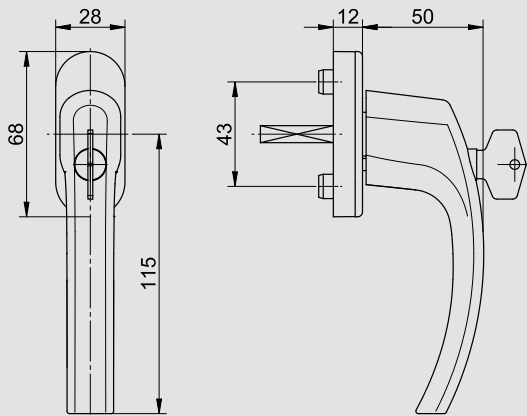

Technische Daten:

Material:	Aluminium
Oberfläche:	beschichtet / eloxiert
Material Rosette:	Kunststoff inkl. Verstärkungsplatte aus Stahl
Rastung:	vierfach 90°
Vierkantstift:	7 mm Stahl
Stiftlängen:	32 / 37 / 43 mm
Nockendurchmesser:	10 mm
Rosettenmaße:	28 x 68 x 12 mm (oval)
Befestigung:	2 Senkkopfschrauben M5x40 / 45 / 50 mm verzinkt
Verpackungseinheit:	20 Stück