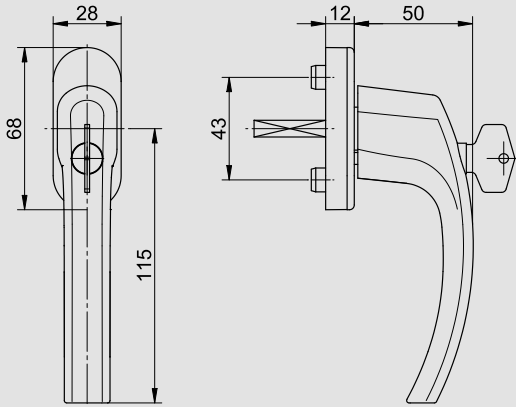

blaugelb
Fenstergriff FGS 1758 abschließbar 45°
Aluminiumfenstergriff für Holz-, Kunststoff- und Aluminiumfenster.

Technische Daten:

Material:	Aluminium
Oberfläche:	beschichtet / eloxiert
Material Rosette:	Kunststoff inkl. Verstärkungsplatte aus Stahl
Rastung:	achtfach 45°
Vierkantstift:	7 mm Stahl
Stiftlängen:	32 / 37 / 43 mm
Nockendurchmesser:	10 mm
Rosettenmaße:	28 x 68 x 12 mm (oval)
Befestigung:	2 Senkkopfschrauben M5x40 / 45 / 50 mm verzinkt
Verpackungseinheit:	20 Stück

Zubehör:

Artikelname	VE	Art-Nr.
blaugelb Ersatzschlüssel FGS 1758 abschließbar	1 Stück	9065959

Artikelname	Stiftlänge	VE	Art-Nr.
blaugelb Fenstergriff FGS 1758 DK 45° RAL 9016 (weiß pulverbeschichtet)	32 mm	20 Stück	9021454
	37 mm	20 Stück	9021455
	43 mm	20 Stück	9021456
blaugelb Fenstergriff FGS 1758 DK 45° F1 (silber eloxiert)	32 mm	20 Stück	9021460
	37 mm	20 Stück	9021461
	43 mm	20 Stück	9021462
blaugelb Fenstergriff FGS 1758 DK 45° F9 (stahlfarbig eloxiert)	32 mm	20 Stück	9021486
	37 mm	20 Stück	9021487
	43 mm	20 Stück	9021488
blaugelb Fenstergriff FGS 1758 DK 45° F3 (goldfarbig eloxiert)	32 mm	20 Stück	9021463
	37 mm	20 Stück	9021484
	43 mm	20 Stück	9021485