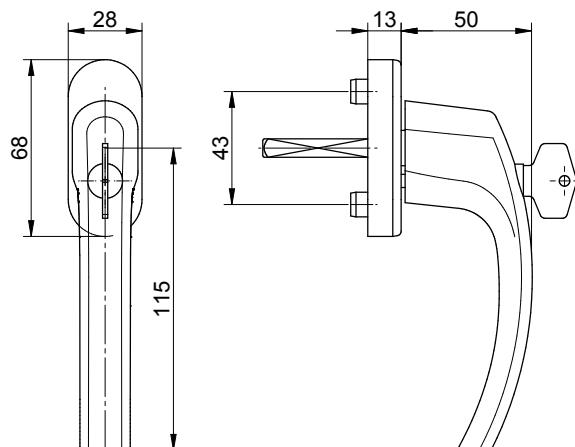

blaugelb Fenstergriff FGS 1758 abschließbar RC2

Aluminiumfenstergriff für Holz-, Kunststoff- und Aluminiumfenster.

Produkteigenschaften:

Der blaugelb Fenstergriff FGS 1758 abschließbar RC2 aus Aluminium besteht durch seine Eleganz und Geradlinigkeit und macht an jedem Fenster eine gute Figur. Er ist nach DIN EN 1627:2011 dem 6-stufigen Klassifizierungssystem RC1N - RC6 geprüft. Durch die Oberflächenveredelung erhält der Fenstergriff sein Farbfinish und vervollständigt den hochwertigen Gesamteindruck. Der Fenstergriff mit gleichschließendem Druckzylinder ist abschließbar. Er wird inklusive vorgesteckter Befestigung für die jeweilige Stiftlänge mit 10 mm Stütznocken und mit einem Schlüssel geliefert.

Technische Daten:

Material:	Aluminium
Oberfläche:	beschichtet / eloxiert
Material Rosette:	Zamak (Z ink A luminium M agnesium K upfer)
Rastung:	vierfach 90°
Vierkantstift:	7 mm Stahl
Stiftlängen:	32 / 37 / 43 mm
Rosettenmaße:	28 x 68 x 13 mm (oval)
Geprüft nach:	DIN 1627:2011
Befestigung:	2 Senkkopfschrauben M5x40 / 45 / 50 mm verzinkt
Verpackungseinheit:	20 Stück