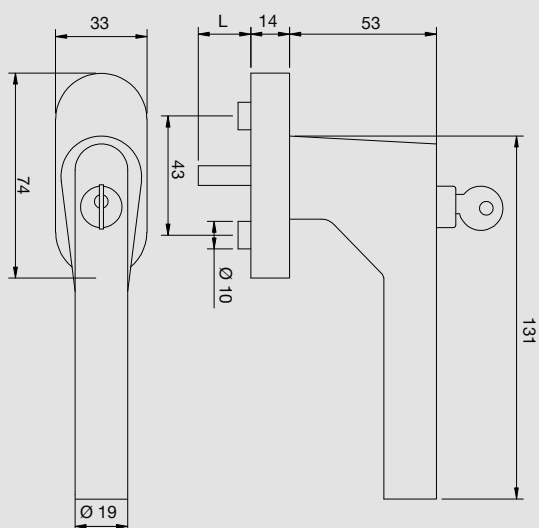

Produkteigenschaften:

Der blaugelb Fenstergriff FGS 90°-Form abschließbar 100 Nm aus hochwertigem Edelstahl besticht durch seine Eleganz und Geradlinigkeit und macht an jedem Fenster eine gute Figur.

Der abschließbare Fenstergriff ist nach DIN EN 13126-3:2012-02 geprüft und erreicht mit 100 Nm die Schutzwirkungsklasse SK 2. Der Druckzylinder ist gleichschließend und im Griffteil integriert.

Durch die Metall-Unterkonstruktion mit einer verdeckt liegenden präzisen 4-Kugel-Rastung steht der Fenstergriff immer in exakter Position zur Rosette und vervollständigt den hochwertigen Gesamteindruck. Die Verschraubung erfolgt verdeckt und die Deckrosette zum Aufclippen ist passend zur Griffoberfläche gehalten.

**Technische Daten:**

Material:	Edelstahl Werkstoff Nr. 1.4301
Oberfläche:	fein matt
Material Rosette:	Metall
Rastung:	vierfach, 90°
Vierkantstift:	7 mm Stahl
Stiftlängen:	32 / 37 / 43 mm
Nockendurchmesser:	10 mm
Rosettenmaße:	33 x 74 x 14 mm (oval)
Geprüft nach:	DIN EN 13126-3:2012-02, 100 Nm (SK2)
Befestigung:	2 Senkkopfschrauben M5x45 / 50 / 55 mm verzinkt
Verpackungseinheit:	20 Stück