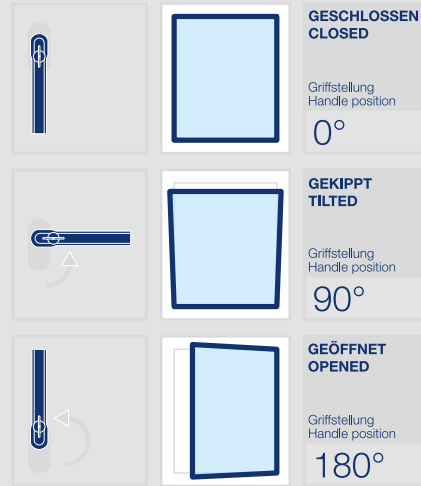

Durch die Metall-Unterkonstruktion mit einer verdeckt liegenden präzisen 4-Kugel-Rastung steht der Fenstergriff immer in exakter Position zur Rosette und vervollständigt den hochwertigen Gesamteindruck. Die Verschraubung erfolgt hierbei verdeckt und die Deckrosette zum Aufklipsen ist passend zur Griffoberfläche gehalten.

- Hochwertige Materialien für Langlebigkeit
- Abschließbar mit TBT-Funktion („Tilt-before-turn“ / „Kipp-vor-Dreh“), 100 Nm (SK 2)
- 4-Kugel Unterkonstruktion für exakte Rastung
- Formschön und elegant am Fenster
- Verdeckte Verschraubung durch bereits vorgesteckte Schrauben

Der blaugelb Fenstergriff FGS 90°-Form abschließbar 100 Nm TBT wird inklusive Befestigung für die jeweilige Stiftlänge und zwei Schlüsseln geliefert.

Technische Daten:

Material:	Edelstahl Werkstoff Nr. 1.4301
Oberfläche:	fein matt
Material Rosette:	Metall
Rastung:	vierfach, 90°
Vierkantstift:	7 mm Stahl
Stiftlängen:	32 / 37 / 43 mm
Nockendurchmesser:	10 mm
Rosettenmaße:	33 x 74 x 14 mm (oval)
Geprüft nach:	DIN EN 13126-3:2011, 100 Nm (SK 2)
Befestigung:	2 Senkkopfschrauben M5x45 / 50 / 55 mm verzinkt
Verpackungseinheit:	30 Stück

TBT-Funktion:

Artikelname	VE	Art.-Nr.
blaugelb FGS Edelstahl 90°-Form abschließbar 100 Nm TBT 10/32	30 Stück	9067825
blaugelb FGS Edelstahl 90°-Form abschließbar 100 Nm TBT 10/37	30 Stück	9067826
blaugelb FGS Edelstahl 90°-Form abschließbar 100 Nm TBT 10/43	30 Stück	9067827