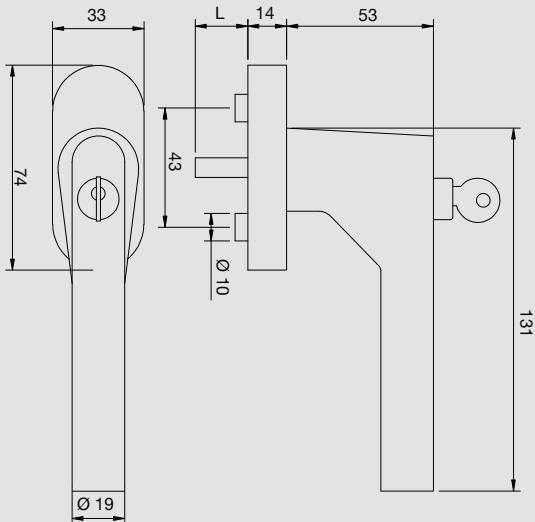

Durch die Metall-Unterkonstruktion mit einer verdeckt liegenden präzisen 4-Kugel-Rastung steht der Fenstergriff immer in exakter Position zur Rosette und vervollständigt den hochwertigen Gesamteindruck. Die Verschraubung erfolgt hierbei verdeckt und die Deckrosette zum Aufklipsen ist passend zur Griffoberfläche gehalten.

Der blaugelb Fenstergriff FGS 90°-Form abschließbar 100 Nm TBT wird inklusive Befestigung für die jeweilige Stiftlänge und zwei Schlüsseln geliefert.

Technische Daten:

Material:	Edelstahl Werkstoff Nr. 1.4301
Oberfläche:	fein matt
Material Rosette:	Metall
Rastung:	vierfach, 90°
Vierkantstift:	7 mm Stahl
Stiftlängen:	32 / 37 / 43 mm
Nockendurchmesser:	10 mm
Rosettenmaße:	33 x 74 x 14 mm (oval)
Geprüft nach:	DIN EN 13126-3:2011, 100 Nm (SK 2)
Befestigung:	2 Senkkopfschrauben M5x45 / 50 / 55 mm verzinkt
Verpackungseinheit:	30 Stück

TBT-Funktion:

Artikelname	VE	Art.-Nr.
blaugelb FGS Edelstahl 90°-Form abschließbar 100 Nm TBT 10/32	30 Stück	9067825
blaugelb FGS Edelstahl 90°-Form abschließbar 100 Nm TBT 10/37	30 Stück	9067826
blaugelb FGS Edelstahl 90°-Form abschließbar 100 Nm TBT 10/43	30 Stück	9067827