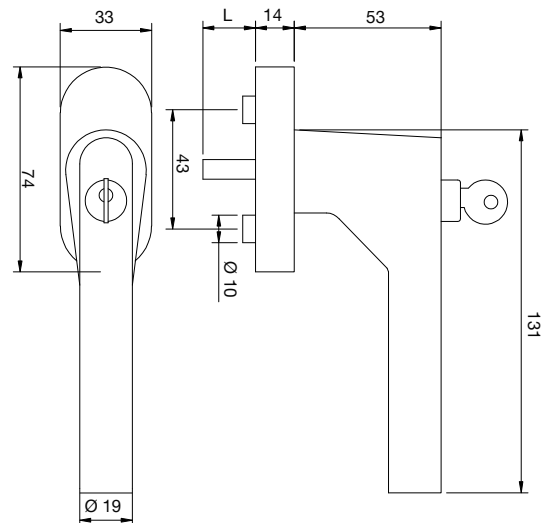

Produkteigenschaften:

Der blaugelb Fenstergriff FGS 90°-Form abschließbar 200 Nm aus hochwertigem Edelstahl besticht durch seine Eleganz und Geradlinigkeit und macht an jedem Fenster eine gute Figur.

Der abschließbare Fenstergriff ist nach DIN EN 13126:2012 geprüft und erreicht mit 200 Nm die Schutzwirkungsklasse SK 3. Der Druckzylinder ist gleichschließend und im Griffteil integriert.

Durch die Metall-Unterkonstruktion mit einer verdeckt liegenden präzisen 4-Kugel-Rastung steht der Fenstergriff immer in exakter Position zur Rosette und vervollständigt den hochwertigen Gesamteindruck. Die Verschraubung erfolgt hierbei verdeckt und die Deckrosette zum Aufclipsen ist passend zur Griffoberfläche gehalten.

Der blaugelb Fenstergriff FGS 90°-Form abschließbar 200 Nm wird inklusive Befestigung für die jeweilige Stiftlänge und zwei Schlüsseln geliefert.

Produktvorteile:

- hochwertige Materialien für Langlebigkeit
- abschließbar 200 Nm (SK 3)
- 4-Kugel Unterkonstruktion für exakte Rastung
- formschön und elegant am Fenster
- verdeckte Verschraubung

Technische Daten:

Material:	Edelstahl Werkstoff Nr. 1.4301
Oberfläche:	fein matt
Material Rosette:	Metall
Rastung:	vierfach, 90°
Vierkantstift:	7 mm Stahl
Stiftlängen:	32 / 37 / 43 mm
Nockendurchmesser:	10 mm
Rosettenmaße:	33 x 74 x 14 mm (oval)
Geprüft nach:	DIN EN 13126-3:2011, 200 Nm (SK 3)
Befestigung:	2 Senkkopfschrauben M5x45 / 50 / 55 mm verzinkt
Verpackungseinheit:	30 Stück

Artikelname	VE	Art-Nr.
blaugelb FGS Edelstahl 90°-Form abschließbar 200 Nm 10/32	30 Stück	9067769
blaugelb FGS Edelstahl 90°-Form abschließbar 200 Nm 10/37	30 Stück	9067770
blaugelb FGS Edelstahl 90°-Form abschließbar 200 Nm 10/43	30 Stück	9067771

Zubehör:

Artikelname	VE	Art-Nr.
blaugelb Ersatzschlüssel FGS ER abschließbar	1 Stück	9075949