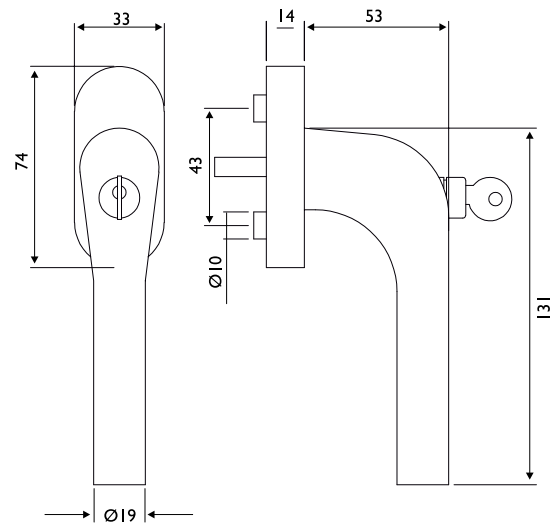

Produkteigenschaften:

Der blaugelb Fenstergriff FGS L-Form abschließbar 100 Nm aus hochwertigem Edelstahl besticht durch seine Eleganz und Geradlinigkeit und macht an jedem Fenster eine gute Figur.

Der abschließbare Fenstergriff ist nach DIN EN 13126:2012 geprüft und erreicht mit 100 Nm die Schutzwirkungsklasse SK 2. Der Druckzylinder ist gleichschließend und im Griffteil integriert.

Durch die Metall-Unterkonstruktion mit einer verdeckt liegenden präzisen 4-Kugel-Rastung steht der Fenstergriff immer in exakter Position zur Rosette und vervollständigt den hochwertigen Gesamteindruck. Die Verschraubung erfolgt hierbei verdeckt und die Deckrosette zum Aufclipsen ist passend zur Griffoberfläche gehalten.

Der blaugelb Fenstergriff FGS L-Form abschließbar 100 Nm wird inklusive Befestigung für die jeweilige Stiftlänge und zwei Schlüsseln geliefert.

Produktvorteile:

- hochwertige Materialien für Langlebigkeit
- abschließbar 100 Nm
- 4-Kugel Unterkonstruktion für exakte Rastung
- formschön und elegant am Fenster
- verdeckte Verschraubung

Technische Daten:

Material:	Edelstahl Werkstoff Nr. 1.4301
Oberfläche:	fein matt
Material Rosette:	Metall
Rastung:	vierfach, 90°
Vierkantstift:	7 mm Stahl
Stiftlängen:	32 / 37 / 43 mm
Nockendurchmesser:	10 mm
Rosettenmaße:	33 x 74 x 14 mm (oval)
Geprüft nach:	DIN EN 13126-3:2012, 100 Nm (SK2)
Befestigung:	2 Senkkopfschrauben M5x45 / 50 / 55 mm verzinkt
Verpackungseinheit:	20 Stück

Artikelname	VE	Art-Nr.
blaugelb FGS Edelstahl L-Form abschließbar 100 Nm 10/32	30 Stück	9022869
blaugelb FGS Edelstahl L-Form abschließbar 100 Nm 10/37	30 Stück	9022870
blaugelb FGS Edelstahl L-Form abschließbar 100 Nm 10/43	30 Stück	9022871

Zubehör:

Artikelname	VE	Art-Nr.
blaugelb Ersatzschlüssel FGS ER abschließbar	1 Stück	9075949