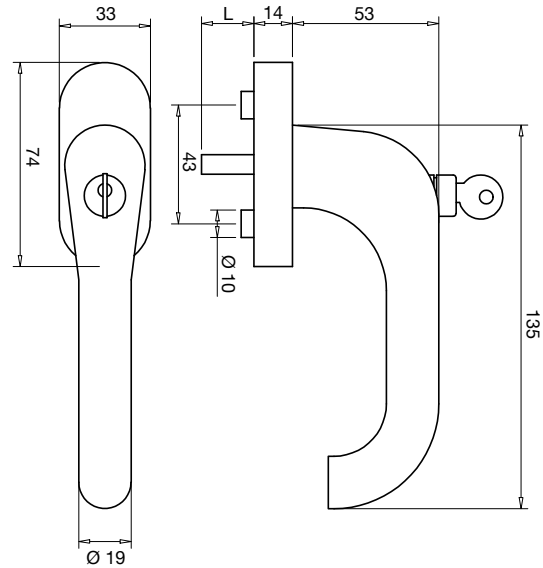

Produkteigenschaften:

Der blaugelb Fenstergriff FGS U-Form abschließbar 200 Nm aus hochwertigem Edelstahl besticht durch seine Eleganz und Geradlinigkeit und macht an jedem Fenster eine gute Figur.

Der abschließbare Fenstergriff ist nach DIN EN 13126:2012 geprüft und erreicht mit 200 Nm die Schutzwirkungsklasse SK 3. Der Druckzylinder ist gleichschließend und im Griffteil integriert.

Durch die Metall-Unterkonstruktion mit einer verdeckt liegenden präzisen 4-Kugel-Rastung steht der Fenstergriff immer in exakter Position zur Rosette und vervollständigt den hochwertigen Gesamteindruck. Die Verschraubung erfolgt hierbei verdeckt und die Deckrosette zum Aufclipsen ist passend zur Griffoberfläche gehalten.

Der blaugelb Fenstergriff FGS U-Form abschließbar 200 Nm wird inklusive Befestigung für die jeweilige Stiftlänge und zwei Schlüsseln geliefert.

Produktvorteile:

- hochwertige Materialien für Langlebigkeit
- abschließbar 200 Nm (SK 3)
- 4-Kugel Unterkonstruktion für exakte Rastung
- formschön und elegant am Fenster
- verdeckte Verschraubung

Technische Daten:

Material:	Edelstahl Werkstoff Nr. 1.4301
Oberfläche:	fein matt
Material Rosette:	Metall
Rastung:	vierfach, 90°
Vierkantstift:	7 mm Stahl
Stiftlängen:	32 / 37 / 43 mm
Nockendurchmesser:	10 mm
Rosettenmaße:	33 x 74 x 14 mm (oval)
Geprüft nach:	DIN EN 13126-3:2011, 200 Nm (SK 3)
Befestigung:	2 Senkkopfschrauben M5x45 / 50 / 55 mm verzinkt
Verpackungseinheit:	30 Stück

Artikelname	VE	Art-Nr.
blaugelb FGS Edelstahl U-Form abschließbar 200 Nm 10/32	30 Stück	9067772
blaugelb FGS Edelstahl U-Form abschließbar 200 Nm 10/37	30 Stück	9067773
blaugelb FGS Edelstahl U-Form abschließbar 200 Nm 10/43	30 Stück	9067824

Zubehör:

Artikelname	VE	Art-Nr.
blaugelb Ersatzschlüssel FGS ER abschließbar	1 Stück	9075949