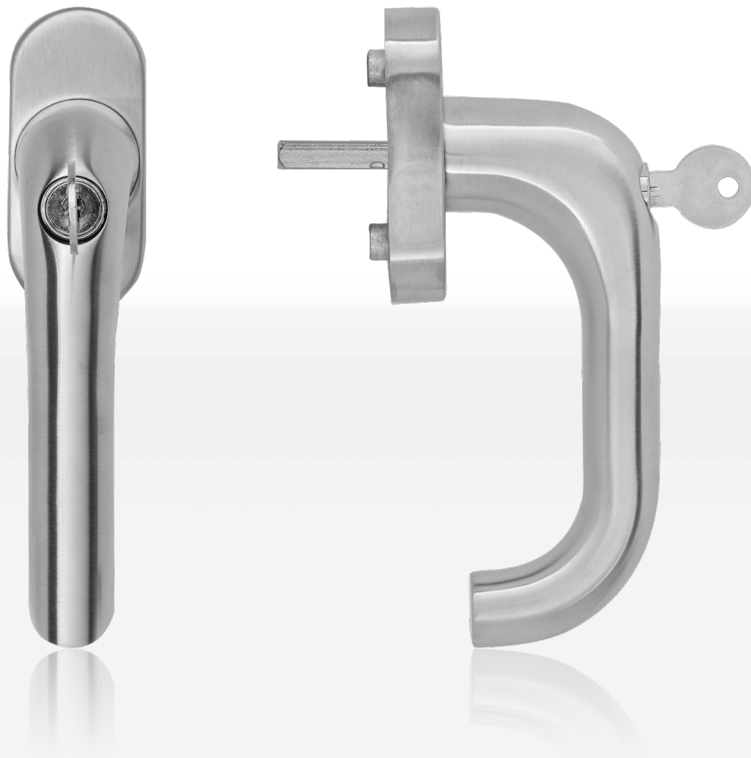

Der blaugelb Fenstergriff FGS U-Form abschließbar aus hochwertigem Edelstahl im eleganten und zeitlosen Design.

## blaugelb Fenstergriff FGS U-Form abschließbar 200 Nm

Zeitloses Design in Kombination mit hochwertigem Edelstahl für Holz-, Kunststoff- und Aluminiumfenster.

- Hochwertige Materialien für Langlebigkeit
- Abschließbar 200 Nm (SK 3)
- 4-Kugel Unterkonstruktion für exakte Rastung
- Formschön und elegant am Fenster
- Verdeckte Verschraubung

### Produkteigenschaften:

Der blaugelb Fenstergriff FGS U-Form abschließbar 200 Nm aus hochwertigem Edelstahl besticht durch seine Eleganz und Geradlinigkeit und macht an jedem Fenster eine gute Figur.

Der abschließbare Fenstergriff ist nach DIN EN 13126:2012 geprüft und erreicht mit 200 Nm die Schutzwirkungsklasse SK 3. Der Druckzylinder ist gleichschließend und im Griffteil integriert.

Durch die Metall-Unterkonstruktion mit einer verdeckt liegenden präzisen 4-Kugel-Rastung steht der Fenstergriff immer in exakter Position zur Rosette und vervollständigt den hochwertigen Gesamteindruck. Die Verschraubung erfolgt hierbei verdeckt und die Deckrosette zum Aufclipsen ist passend zur Griffoberfläche gehalten.