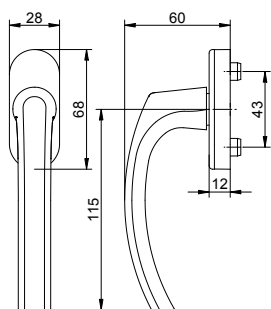

Mâner pentru balcon tip rozetă blaugelb FGS 1758 ½ BGT interior 45°

Mâner din aluminiu pentru balcon, pentru uși de balcon din lemn, plastic și aluminiu.

Caracteristicile produsului:

Mânerul pentru balcon tip rozetă blaugelb FGS 1758 ½ BGT interior 45° din aluminiu completează perfect setul de feronerie cu mânerul de fereastră blaugelb FGS 1758. Se remarcă prin eleganță și linia simplă, conferind o notă estetică oricărei uși de balcon. Prin înobilarea suprafeței, mânerul de fereastră este finisat în culoarea dorită, întregind aspectul general calitativ. Mânerul pentru balcon tip rozetă FGS 1758 ½ BGT interior 45° se livrează fără sistem de fixare, acesta depinde de garnitura exterioară utilizată și este disponibil separat.

Seria de mâner pentru fereastră 1758 se asortează cu garniturile blaugelb cu aceeași linie de design (de ex. garnitură clanță DGT35 PZ92 alb, cod articol 0423941) disponibile în diverse culori și modele.

Date tehnice:

Material:	aluminiu
Suprafață:	acoperită / eloxată
Material rozetă:	plastic
Îmbinare:	cu opt elemente 45°
Știft rectangular:	pregătit pentru 7 mm
Diametru came:	10 mm
Dimensiune rozetă (mâner):	28 x 68 x 12 mm (oval)
Dimensiuni rozetă PZ:	27 x 80 x 8 mm (oval)
Fixare:	neinclusă
Unitate de ambalare:	2 buc.

Denumire articol	UV	Cod art.
Mâner pentru fereastră blaugelb FGS 1758 ½ BGT interior 45° RAL 9016 (alb vopsit în câmp electrostatic)	2 buc.	9021540
Mâner pentru fereastră blaugelb FGS 1758 ½ BGT interior 45° RAL 8077 (maro vopsit în câmp electrostatic)	2 buc.	9021541
Mâner pentru fereastră blaugelb FGS 1758 ½ BGT interior 45° F1 (argintiu eloxat)	2 buc.	9021542
Mâner pentru fereastră blaugelb FGS 1758 ½ BGT interior 45° F9 (oțel eloxat)	2 buc.	9021543
Mâner pentru fereastră blaugelb FGS 1758 ½ BGT interior 45° F4 (bronz eloxat)	2 buc.	9021564