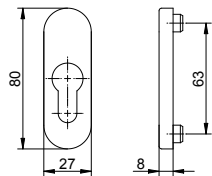

Mâner pentru balcon tip rozetă blaugelb FGS 1758 ½ BGT interior 45°

Mâner din aluminiu pentru balcon, pentru uși de balcon din lemn, plastic și aluminiu.

Caracteristicile produsului:

Mânerul pentru balcon tip rozetă blaugelb FGS 1758 ½ BGT interior 45° din aluminiu completează perfect setul de feronerie cu mânerul de fereastră blaugelb FGS 1758. Se remarcă prin eleganță și linia simplă, conferind o notă estetică oricărei uși de balcon. Prin înobilarea suprafeței, mânerul de fereastră este finisat în culoarea dorită, întregind aspectul general calitativ. Mânerul pentru balcon tip rozetă FGS 1758 ½ BGT interior 45° se livrează fără sistem de fixare, acesta depinde de garnitura exterioară utilizată și este disponibil separat.

Seria de mâner pentru fereastră 1758 se asortează cu garniturile blaugelb cu aceeași linie de design (de ex. garnitură clanță DGT35 PZ92 alb, cod articol 0423941) disponibile în diverse culori și modele.

Date tehnice:

Material:	aluminiu
Suprafață:	acoperită / eloxată
Material rozetă:	plastic
Îmbinare:	cu opt elemente 45°
Știft rectangular:	pregătit pentru 7 mm
Diametru came:	10 mm
Dimensiune rozetă (mâner):	28 x 68 x 12 mm (oval)
Dimensiuni rozetă PZ:	27 x 80 x 8 mm (oval)
Fixare:	neinclusă
Unitate de ambalare:	2 buc.