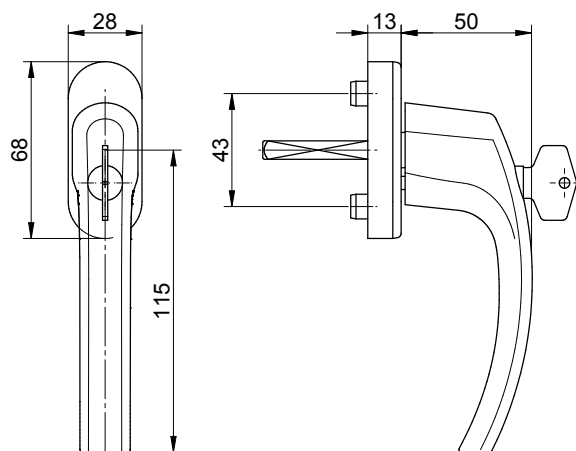

Mâner pentru fereastră blaugelb FGS 1758 cu funcție de blocare RC2

Mâner de fereastră din aluminiu, pentru ferestre din lemn, plastic și aluminiu.

Caracteristicile produsului:

Mânerul de fereastră blaugelb FGS 1758 cu funcție de blocare RC2 din aluminiu impresionează prin eleganță și linia simplă, conferind o notă estetică oricărei ferestre. Este verificat conform DIN EN 1627:2011 în categoria RC1N - RC6 în sistemul de clasificare cu 6 trepte. Prin înnobilarea suprafeței, mânerul de fereastră este finisat în culoarea dorită, întregind aspectul general calitativ. Mânerul cu cilindru de presiune cu închidere instantanee este prevăzut cu o funcție de blocare. Acesta este livrat împreună cu sistemul de fixare premontat pentru respectiva lungime a știftului cu camă de sprijin de 10 mm și o cheie.

Seria de mâner pentru fereastră 1758 se asortează cu garniturile blaugelb cu aceeași linie de design (de ex. garnitură clanță DGT35 PZ92 alb, cod articol 0423941) disponibile în diverse culori și modele.

Date tehnice:

Material:	aluminiu
Suprafață:	acoperită / eloxată
Material rozetă:	Zamac (Z inc A luminiu M agneziu C upru)
Îmbinare:	cu patru elemente 90°
Știft rectangular:	7 mm oțel
Lungimi știft:	32 / 37 / 43 mm
Dimensiuni rozetă:	28 x 68 x 13 mm (oval)
Verificat conform:	DIN 1627:2011
Fixare:	2 șuruburi cu cap înecat M5x40 / 45 / 50 mm zincate
Unitate de ambalare:	20 buc.