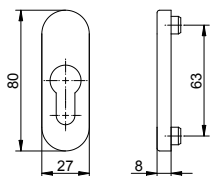

Одиночная ручка с розеткой для балконной двери blaugelb FGS 1758 ½ BGT внутренняя 45°

Алюминиевая ручка для балконных дверей из дерева, пластика и алюминия.

Свойства продукта:

одиночная ручка с розеткой для балконной двери blaugelb FGS 1758 ½ BGT (внутренняя, 45°) идеальным образом дополнит оконную ручку blaugelb FGS 1758. Розетка привлекает внимание элегантностью и четкостью линий и прекрасно сочетается с дизайном любой балконной двери. Предлагаются элементы с разной обработкой поверхности и разного цвета. Одиночная розетка для балконной двери FGS 1758 ½ BGT (внутренняя, 45°) поставляется без крепежа, так как крепление зависит от ручки, установленной с наружной стороны, и толщины дверного полотна и приобретается отдельно.

Технические данные:

Материал:	алюминий
Поверхность:	с покрытием / анодированная
Материал розетки:	пластмасса
Фиксация:	в восьми позициях через каждые 45°
Четырехгранный стержень:	для 7 мм
Диаметр вставки:	10 мм
Размеры розетки (ручка)	28 x 68 x 12 мм (овальная)
Размеры розетки замка:	27 x 80 x 8 мм (овальная)
Крепление:	в комплект не входит
Кол-во в упаковке:	2 шт.