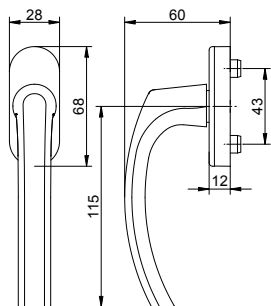

Одиночная ручка с розеткой для балконной двери blaugelb FGS 1758 ½ BGT внутренняя 45°

Алюминиевая ручка для балконных дверей из дерева, пластика и алюминия.

Свойства продукта:

одиночная ручка с розеткой для балконной двери blaugelb FGS 1758 ½ BGT (внутренняя, 45°) идеальным образом дополнит оконную ручку blaugelb FGS 1758. Розетка привлекает внимание элегантностью и четкостью линий и прекрасно сочетается с дизайном любой балконной двери. Предлагаются элементы с разной обработкой поверхности и разного цвета. Одиночная розетка для балконной двери FGS 1758 ½ BGT (внутренняя, 45°) поставляется без крепежа, так как крепление зависит от ручки, установленной с наружной стороны, и толщины дверного полотна и приобретается отдельно.

Технические данные:

Материал:	алюминий
Поверхность:	с покрытием / анодированная
Материал розетки:	пластмасса
Фиксация:	в восьми позициях через каждые 45°
Четырехгранный стержень:	для 7 мм
Диаметр вставки:	10 мм
Размеры розетки (ручка)	28 x 68 x 12 мм (овальная)
Размеры розетки замка:	27 x 80 x 8 мм (овальная)
Крепление:	в комплект не входит
Кол-во в упаковке:	2 шт.