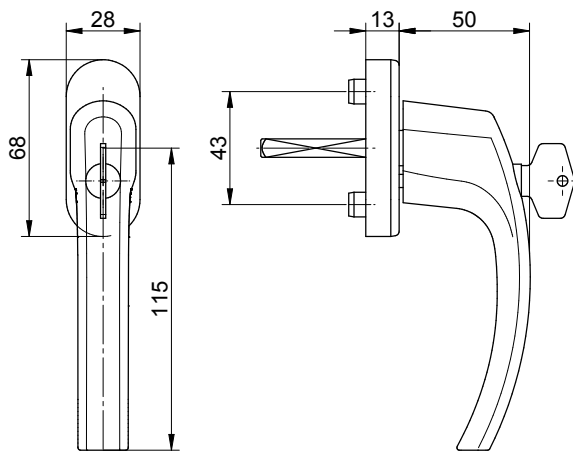

Оконная ручка blaugelb FGS 1758 RC2 с замком

Алюминиевая оконная ручка для окон из дерева, пластика и алюминия.

Свойства продукта:

Оконная ручка blaugelb FGS 1758 RC2 с замком изготовлена из алюминия и привлекает внимание элегантным дизайном, прекрасно сочетающимся с оконными рамами самой разной формы, и четкостью линий. Конструкция ручки была проверена согласно DIN EN 1627:2011 по системе 6-уровневой классификации RC1N—RC6. Предлагаются элементы с разной обработкой поверхности и разного цвета. Оконная ручка оснащена замком с мастер-ключом. Оконная ручка поставляется со скрытым креплением, соответствующим длине стержня, опорными вставками 10 мм и ключом.

Технические данные:

Материал:	алюминий
Поверхность:	с покрытием / анодированная
Материал розетки:	Запак (цинк алюминий магний медь)
Фиксация:	в 4 положениях, через каждые 90°
Четырехгранный стержень:	7 мм, сталь
Длина стержня:	32 / 37 / 43 мм
Размеры розетки:	28 x 68 x 13 мм (овальная)
Конструкция прошла испытания согласно:	DIN 1627:2011
Крепление:	2 винта с потайной головкой M5 x 40 / 45 / 50 мм оцинкованных
Кол-во в упаковке:	20 шт.