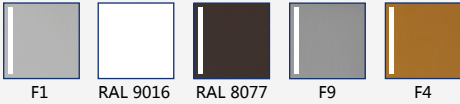

blaugelb铝合金窗执手系列FGS 1758是搭配窗框的高品质经典选择。

可选颜色/表面效果：

blaugelb阳台半侧套件FGS 1758 ½ BGT, 内侧45°

铝合金阳台门执手, 用于木门、塑钢门和铝合金门

- 高级防锈铝合金材料
- 粉末涂层或阳极氧化表面处理
- 在阳台门上外形美观高雅
- 隐形螺栓

blaugelb阳台半侧套件FGS 1758 1/2 BGT, 内侧45°

铝合金阳台门执手, 用于木门、塑钢门和铝合金门

产品特性：

blaugelb阳台半侧套件FGS 1758 1/2 BGT, 内侧45°采用铝合金材料制成, 是阳台门blaugelb窗执手FGS 1758的理想补充。本品外观高雅, 线条简洁, 可搭配各种款式的阳台门。经过表面处理, 本窗执手的颜色效果不会改变, 给人留下整体的高级印象。blaugelb阳台半侧套件FGS 1758 1/2 BGT, 内侧45°到货不含安装固定套件, 固定套件的选择取决于外侧执手套件和门的厚度, 需另行购买。

与窗执手系列1758可搭配blaugelb执手套件中的同一系列产品(例如: 执手套件DGT35 PZ92, 白色, 货号 0423941), 有不同颜色和规格可供选择。

产品优点：

- 高级防锈铝合金材料
- 粉末涂层或阳极氧化表面处理
- 在阳台门上外形美观高雅
- 隐形螺栓

技术参数：

材料：	铝合金
表面处理：	粉末涂层 / 阳极氧化
面板材料：	塑钢
定位：	八重45°
方芯：	预设7 mm
定位凸起直径：	10 mm
面板尺寸(执手)：	28 x 68 x 12 mm (椭圆)
PZ面板尺寸：	27 x 80 x 8 mm (椭圆)
固定系统：	不含在内
包装规格：	2件

品名	计价单位	货号
blaugelb窗执手FGS 1758 1/2 BGT, 内侧45° RAL 9016 (白色粉末涂层)	2件	9021540
blaugelb窗执手FGS 1758 1/2 BGT, 内侧45° RAL 8077 (棕色粉末涂层)	2件	9021541
blaugelb窗执手FGS 1758 1/2 BGT, 内侧45° F1 (银色阳极氧化)	2件	9021542
blaugelb窗执手FGS 1758 1/2 BGT, 内侧45° F9 (钢色阳极氧化)	2件	9021543
blaugelb窗执手FGS 1758 1/2 BGT, 内侧45° F4 (古铜色阳极氧化)	2件	9021564