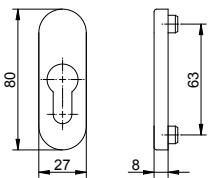

产品特性：

blaugelb阳台半侧套件FGS 1758 1/2 BGT, 内侧45°采用铝合金材料制成, 是阳台门blaugelb窗执手FGS 1758的理想补充。本品外观高雅, 线条简洁, 可搭配各种款式的阳台门。经过表面处理, 本窗执手的颜色效果不会改变, 给人留下整体的高级印象。blaugelb阳台半侧套件FGS 1758 1/2 BGT, 内侧45°到货不含安装固定套件, 固定套件的选择取决于外侧执手套件和门的厚度, 需另行购买。

与窗执手系列1758可搭配blaugelb执手套件中的同一系列产品(例如: 执手套件DGT35 PZ92, 白色, 货号 0423941), 有不同颜色和规格可供选择。

产品优点：

- 高级防锈铝合金材料
- 粉末涂层或阳极氧化表面处理
- 在阳台门上外形美观高雅
- 隐形螺栓

技术参数：

材料：	铝合金
表面处理：	粉末涂层 / 阳极氧化
面板材料：	塑钢
定位：	八重45°
方芯：	预设7 mm
定位凸起直径：	10 mm
面板尺寸(执手)：	28 x 68 x 12 mm (椭圆)
PZ面板尺寸：	27 x 80 x 8 mm (椭圆)
固定系统：	不含在内
包装规格：	2件

品名	计价单位	货号
blaugelb窗执手FGS 1758 1/2 BGT, 内侧45° RAL 9016 (白色粉末涂层)	2件	9021540
blaugelb窗执手FGS 1758 1/2 BGT, 内侧45° RAL 8077 (棕色粉末涂层)	2件	9021541
blaugelb窗执手FGS 1758 1/2 BGT, 内侧45° F1 (银色阳极氧化)	2件	9021542
blaugelb窗执手FGS 1758 1/2 BGT, 内侧45° F9 (钢色阳极氧化)	2件	9021543
blaugelb窗执手FGS 1758 1/2 BGT, 内侧45° F4 (古铜色阳极氧化)	2件	9021564