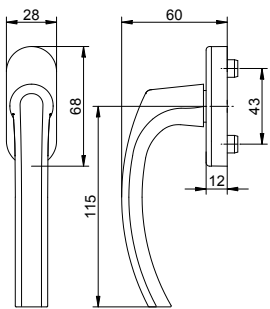

产品特性：

blaugelb阳台半侧套件FGS 1758 1/2 BGT, 内侧45°采用铝合金材料制成, 是阳台门blaugelb窗执手FGS 1758的理想补充。本品外观高雅, 线条简洁, 可搭配各种款式的阳台门。经过表面处理, 本窗执手的颜色效果不会改变, 给人留下整体的高级印象。blaugelb阳台半侧套件FGS 1758 1/2 BGT, 内侧45°到货不含安装固定套件, 固定套件的选择取决于外侧执手套件和门的厚度, 需另行购买。

与窗执手系列1758可搭配blaugelb执手套件中的同一系列产品(例如: 执手套件DGT35 PZ92, 白色, 货号 0423941), 有不同颜色和规格可供选择。

产品优点：

- 高级防锈铝合金材料
- 粉末涂层或阳极氧化表面处理
- 在阳台门上外形美观高雅
- 隐形螺栓

技术参数：

材料：	铝合金
表面处理：	粉末涂层 / 阳极氧化
面板材料：	塑钢
定位：	八重45°
方芯：	预设7 mm
定位凸起直径：	10 mm
面板尺寸(执手)：	28 x 68 x 12 mm (椭圆)
PZ面板尺寸：	27 x 80 x 8 mm (椭圆)
固定系统：	不含在内
包装规格：	2件

品名	计价单位	货号
blaugelb窗执手FGS 1758 1/2 BGT, 内侧45° RAL 9016 (白色粉末涂层)	2件	9021540
blaugelb窗执手FGS 1758 1/2 BGT, 内侧45° RAL 8077 (棕色粉末涂层)	2件	9021541
blaugelb窗执手FGS 1758 1/2 BGT, 内侧45° F1 (银色阳极氧化)	2件	9021542
blaugelb窗执手FGS 1758 1/2 BGT, 内侧45° F9 (钢色阳极氧化)	2件	9021543
blaugelb窗执手FGS 1758 1/2 BGT, 内侧45° F4 (古铜色阳极氧化)	2件	9021564