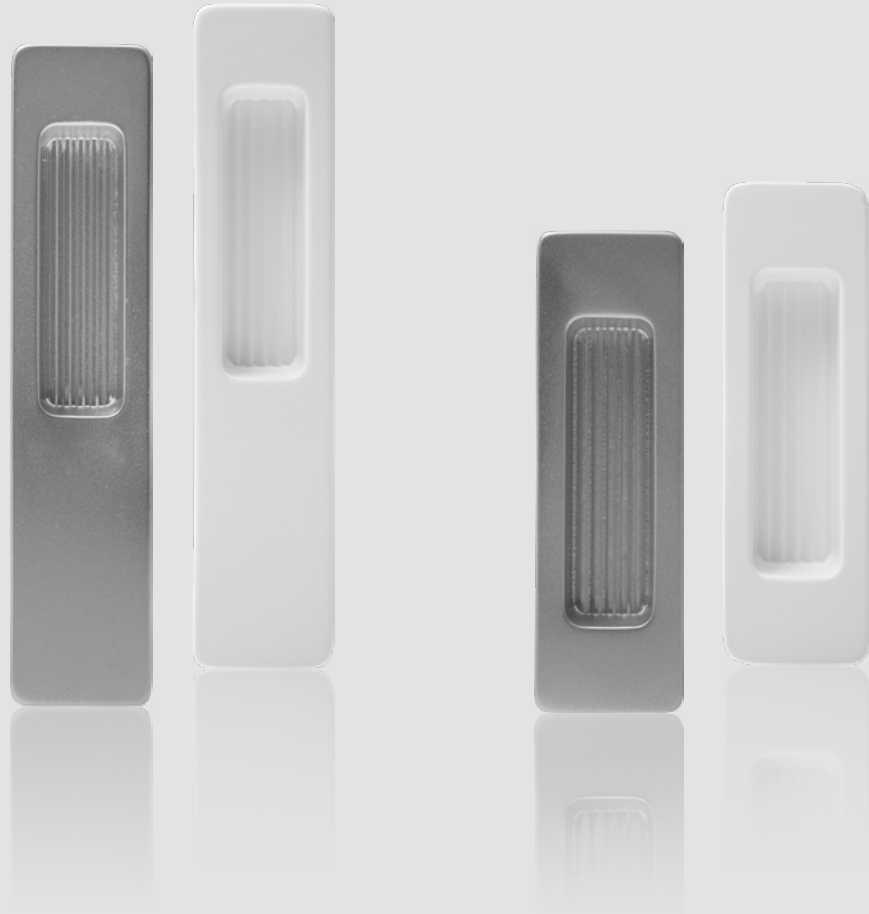

Die blaugelb Schiebetürmuschel außen, eckig AL in Kombination mit den blaugelb Hebe-Schiebetürgriffen HSG AL – ein perfektes Paar an Ihren Hebe-Schiebetüren.

Verfügbare Farben/Oberflächen:

blaugelb Schiebetürmuschel außen, eckig AL

Die perfekte Ergänzung zu den blaugelb Hebe-Schiebetürgriffen.

Produkteigenschaften:

Die blaugelb Schiebetürmuschel außen, eckig AL aus Aluminium ergänzt die blaugelb Hebe-Schiebetürgriffe HSG in perfekter Weise. Die Möglichkeit der paarweisen, verdeckten Verschraubung erhält den hochwertigen und modernen Gesamteindruck des Griffes. Der auf Langlebigkeit ausgelegte Griff wird an der Außenseite der Hebe-Schiebeelemente angebracht und ermöglicht so ein einfaches Öffnen und Schließen der Elemente, bei einem geöffnetem blaugelb Hebe-Schiebetürgriff HSG auf der Innenseite.

Die blaugelb Schiebetürmuschel außen, eckig passt zu den Hebe-Schiebetürgriffen der HSG Serie 1040 ohne Lochung.

- Hochwertige Materialien für Langlebigkeit
- Zur paarweisen Verschraubung mit Hebe-Schiebetürgriffen
- Formschön und elegant an Fenster- und Balkontüren
- Verdeckte Verschraubung

weiter auf der
nächsten Seite ►

Technische Daten:

Material:	Aluminium
Oberfläche:	beschichtet
Abmessungen:	110 x 34 x 14,5 bzw. 160 x 34 x 14,5 mm
Befestigung:	verdeckte Verschraubung mit Hebe-Schiebetürgriff, separat erhältlich
Verpackungseinheit:	1 Stück