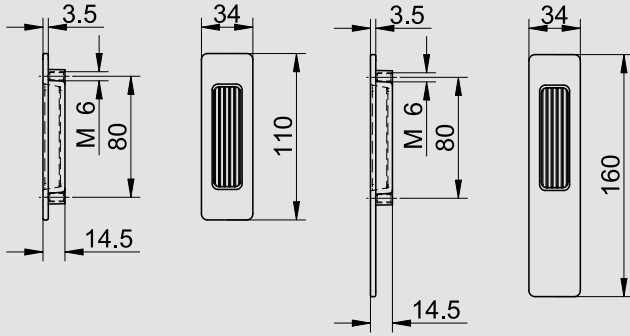

Die blaugelb Schiebetürmuschel außen, eckig passt zu den Hebe-Schiebetürgriffen der HSG Serie 1040 ohne Lochung.

- Hochwertige Materialien für Langlebigkeit
- Zur paarweisen Verschraubung mit Hebe-Schiebetürgriffen
- Formschön und elegant an Fenster- und Balkontüren
- Verdeckte Verschraubung

weiter auf der
nächsten Seite ►

Technische Daten:

Material:	Aluminium
Oberfläche:	beschichtet
Abmessungen:	110 x 34 x 14,5 bzw. 160 x 34 x 14,5 mm
Befestigung:	verdeckte Verschraubung mit Hebe-Schiebetürgriff, separat erhältlich
Verpackungseinheit:	1 Stück

Artikelname	VE	Art.-Nr.
blaugelb Schiebetürmuschel außen, eckig 110x34 mm weiß RAL9016	1 Stück	9071120
blaugelb Schiebetürmuschel außen, eckig 110x34 mm silber F1	1 Stück	9071121
blaugelb Schiebetürmuschel außen, eckig 110x34 mm stahlfarben F9	1 Stück	9071122
blaugelb Schiebetürmuschel außen, eckig 110x34 mm stahlfarben F9 gebürstet	1 Stück	9071680
blaugelb Schiebetürmuschel außen, eckig 160x34 mm weiß RAL9016	1 Stück	9071982
blaugelb Schiebetürmuschel außen, eckig 160x34 mm silber F1	1 Stück	9071983
blaugelb Schiebetürmuschel außen, eckig 160x34 mm stahlfarben F9	1 Stück	9072194
blaugelb Schiebetürmuschel außen, eckig 160x34 mm stahlfarben F9 gebürstet	1 Stück	9072196