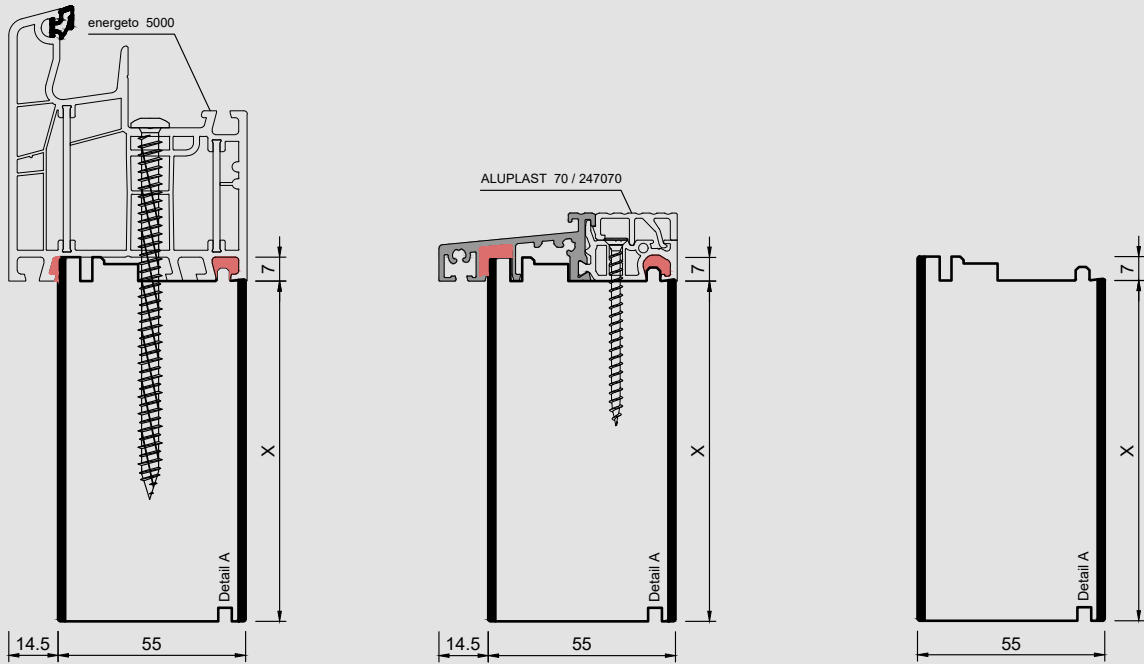

X = 30, 40, 50, 80, 100, 130, 150, 160, 180, 200, 220, 240, 260, 280, 300 mm