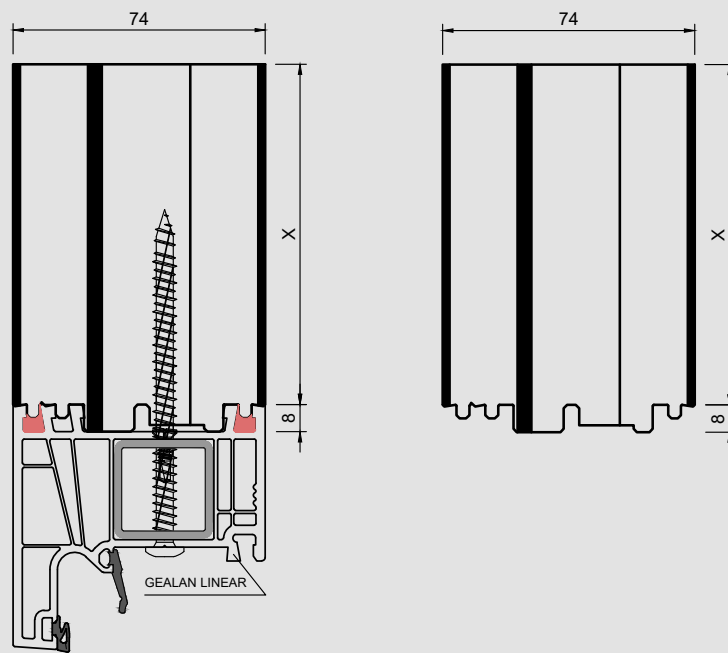

X = 50, 75, 100, 125, 150, 175, 200, 225, 250 mm