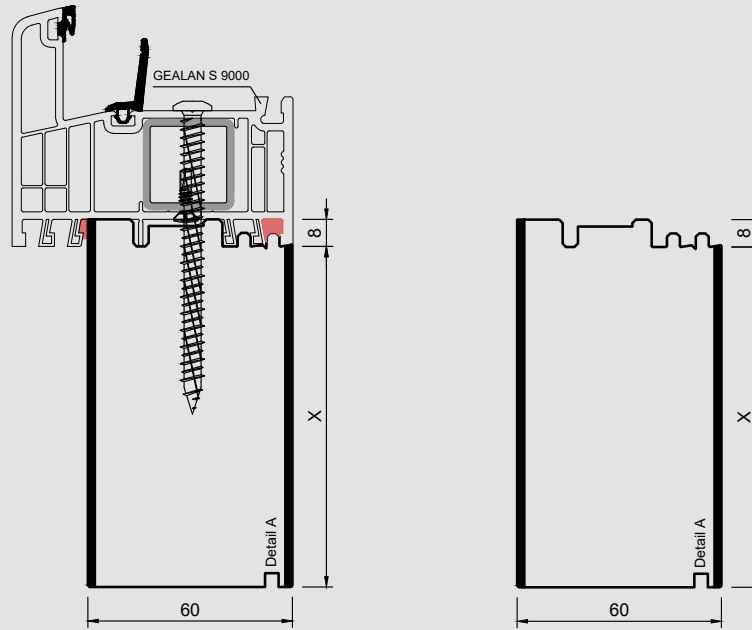

Technische Daten:

Oberfläche und Deckschicht:	beidseitig 2 mm PVC weiß
Material:	Thermoplastischer Kunststoff (TK)
Drucklasttragfähigkeit bei 60 x 40 mm: (blaugelb Montageklotz)	4.440 N
Drucklasttragfähigkeit bei 170 x 53 mm: (blaugelb Unterlegplatte HST)	16.669 N
Drucklasttragfähigkeit bei 210 x 53 mm: (blaugelb Unterlegplatte HST)	20.628 N
Wärmedurchgangskoeffizient U-Wert 60 mm:	0,641 W/m²K
Wärmedurchgangskoeffizient U-Wert 66 mm:	0,586 W/m²K
Wärmedurchgangskoeffizient U-Wert 74 mm:	0,526 W/m²K
Formstabilität:	sehr hoch, auch bei Freibewitterung
Wasseraufnahme bei 28 Tage Unterwasserlagerung: DIN 12087	≤ 0,5 Vol-%
Schraubenauszugswerte: blaugelb Rahmenfixschraube FK-T30 7,5 x L mm 60 mm Einschraubtiefe	X-Achse: F_{Rk} 4,06 kN Y-Achse: F_{Rk} 3,67 kN
UV-Beständigkeit der PVC-Deckschicht: DIN EN 513 (Einstrahlungsenergie 12 GJ/m² oder Freibewitterung über 5 Jahre)	Witterungs- und Lichtechtheit: Es ergeben sich keine Farbabweichungen von mehr als Graumaßstabstufe 4 nach ISO 105 A-03
Abfallschlüssel:	AWW 070213

X = 30, 40, 50, 80, 100, 130, 150, 160, 180, 200, 220, 240, 260, 280, 300 mm

X = 30, 40, 50, 80, 100, 130, 150, 160, 180, 200, 220, 240, 260, 280, 300 mm

X = 30, 40, 50, 80, 100, 130, 150, 160, 180, 200, 220, 240, 260, 280, 300 mm