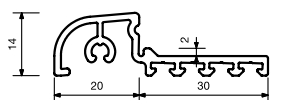

Okapnice blaugelb AD II
Č. v.řr. 0416848