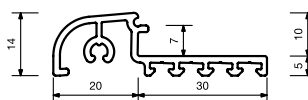

Okapnice blaugelb AD III
Č. v.řr. 0416849