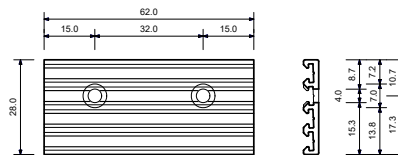

Název výrobku	Délka	Jednotka balení	Č. výt.
Manžetová sada blaugelb Gealan 9000	62 mm	1 kus	0428013

Výplňové prvky blaugelb:

Výplňové prvky blaugelb se dodávají pro různé profilové systémy v délce 50 mm v balení po 20 kusech. Přesný výčet položek k profilu naleznete v příslušných datových listech.

Izolační podkladový profil PVC/EPS blaugelb:

Izolační podkladový profil PVC/EPS blaugelb tvoří perfektní základ pro prahový systém blaugelb TBS. Přesnou specifikaci a přednosti výrobku naleznete v příslušných datových listech.

Izolační podkladový profil EPS blaugelb:

Izolační podkladový profil EPS blaugelb tvoří perfektní základ pro prahový systém blaugelb TBS. Přesnou specifikaci a přednosti výrobku naleznete v příslušném datovém listu.

Ochranný profil blaugelb pro fázi výstavby:

Ochranný profil blaugelb pro fázi výstavby z 1,5 mm silného plastu chrání kryt a práh během celé fáze výstavby před nečistotami, poškrábáním a zatížením. Ochranný profil blaugelb pro fázi výstavby je individuálně vhodný pro všechny konstrukční hloubky prahu blaugelb TBS.

Název výrobku	Délka	Jednotka balení	Č. výt.
Ochranný profil blaugelb pro fázi výstavby TBS 70	1,18 m	20 kusů	0416863
Ochranný profil blaugelb pro fázi výstavby TBS 75	1,18 m	15 kusů	0416864
Ochranný profil blaugelb pro fázi výstavby TBS 80	1,18 m	30 kusů	0416865
Ochranný profil blaugelb pro fázi výstavby TBS 90	1,18 m	30 kusů	0416866
Ochranný profil blaugelb pro fázi výstavby TBS 100	1,18 m	10 kusů	0416867
Ochranný profil blaugelb pro fázi výstavby TBS 120	1,18 m	10 kusů	0416868