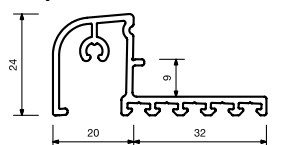

Okapnice MD

Okapnice blaugelb MD II
Č. v.řr. 0416851