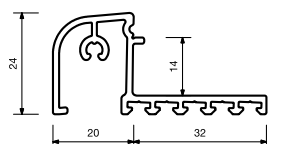

Okapnice blaugelb MD IV
Č. v.řr. 0416853