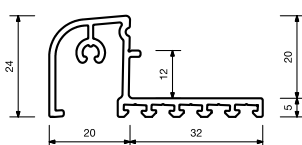

Okapnice blaugelb MD III
Č. v.řr. 0416852