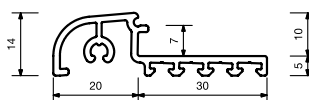

Draniță blaugelb AD III
Cod articol 0416849