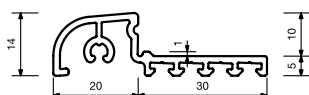

Draniță blaugelb AD I
Cod articol 0416847