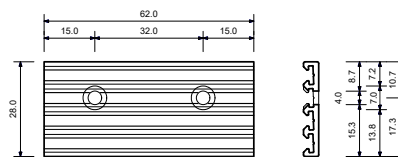

Denumire articol	Lungime	UV	Cod art.
Profil de fixare a garniturii cu perie blaugelb 3F	6 m	60 m	0416855
Profil de fixare a garniturii cu perie blaugelb 4F	6 m	60 m	0416856

Set manșoane blaugelb Gealan 9000:

Prin utilizarea garniturii cu perie din polipropilenă de calitate superioară în nutul de fixare a draniței se previne pătrunderea curenților de aer, a prafului, luminii, zgomotului și apei. Pentru ca garnitura cu perie blaugelb să poată garanta protecția optimă împotriva precipitațiilor în aversă și etanșeitatea optimă și la elementele tip manșon din zona manșonului, folosim setul de manșoane blaugelb Gealan 9000 din aluminiu de calitate superioară, ca bază perfectă de fixare. Adaptorul din plastic conținut în setul de manșoane blaugelb Gealan 900 pentru eventuala compensare a falțului este cuprins în volumul de livrare. Setul de manșoane blaugelb Gealan 9000 se utilizează pentru prelungirea profilului de fixare a garniturii cu perie sub manșon.

Domenii de utilizare:

- Elemente manșon în îmbinarea unui prag blaugelb TBS

Avantajele produsului:

- nu mai este necesară decuparea draniței sub manșon
- Este posibilă decuparea identică a draniței
- Două perforații adâncite pentru fixarea coliniară cu șuruburi pentru feronerie

Denumire articol	Lungime	UV	Cod art.
Set manșoane blaugelb Gealan 9000	62 mm	1 buc.	0428013

Ștuțuri de umplere blaugelb:

Ștuțurile de umplere blaugelb sunt disponibile pentru diverse sisteme de profile cu lungimea de 50 mm a 20 buc. VE. O listare exactă a articolelor pentru fiecare profil în parte se regăsește în respectivele fișe cu date tehnice.

Profil de termoizolare a soclului blaugelb PVC/PES:

Profilul de termoizolare a soclului blaugelb PVC/PES constituie baza ideală pentru sistemul de prag blaugelb TBS. Specificațiile detaliate și avantajele produsului se regăsesc în respectiva fișă cu date tehnice.

Profil de termoizolare a soclului blaugelb PES:

Profilul de termoizolare a soclului blaugelb PES constituie baza ideală pentru sistemul de prag blaugelb TBS. Specificațiile detaliate și avantajele produsului se regăsesc în respectiva fișă cu date tehnice.

Profil blaugelb pentru protejarea fazelor de construcție:

Profilul blaugelb pentru protejarea fazelor de construcție, confecționat din plastic cu grosimea de 1,5 mm protejează capacul și pragul pe durata construcției împotriva impurităților, zgărierurilor și încărcării. Profilul blaugelb pentru protejarea fazelor de construcție este adecvat individual pentru toate adâncimile de construcție a pragului blaugelb TBS.

Denumire articol	Lungime	UV	Cod art.
Profil de protejare a fazelor de construcție blaugelb TBS 70	1,18 m	20 buc.	0416863
Profil de protejare a fazelor de construcție blaugelb TBS 75	1,18 m	15 buc.	0416864
Profil de protejare a fazelor de construcție blaugelb TBS 80	1,18 m	30 buc.	0416865
Profil de protejare a fazelor de construcție blaugelb TBS 90	1,18 m	30 buc.	0416866
Profil de protejare a fazelor de construcție blaugelb TBS 100	1,18 m	10 buc.	0416867
Profil de protejare a fazelor de construcție blaugelb TBS 120	1,18 m	10 buc.	0416868