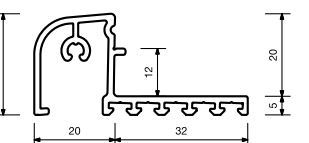

Draniță blaugelb MD III
Cod articol 0416852