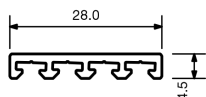

Profil de fixare a garniturii cu perie blaugelb 4F
Cod articol 0416856

Denumire articol	Lungime	UV	Cod art.
Profil de fixare a garniturii cu perie blaugelb 3F	6 m	60 m	0416855
Profil de fixare a garniturii cu perie blaugelb 4F	6 m	60 m	0416856

Set manșoane blaugelb Gealan 9000:

Prin utilizarea garniturii cu perie din polipropilenă de calitate superioară în nutul de fixare a draniței se previne pătrunderea curenților de aer, a prafului, luminii, zgomotului și apei. Pentru ca garnitura cu perie blaugelb să poată garanta protecția optimă împotriva precipitațiilor în aversă și etanșeitatea optimă și la elementele tip manșon din zona manșonului, folosim setul de manșoane blaugelb Gealan 9000 din aluminiu de calitate superioară, ca bază perfectă de fixare. Adaptorul din plastic conținut în setul de manșoane blaugelb Gealan 900 pentru eventuala compensare a falțului este cuprins în volumul de livrare. Setul de manșoane blaugelb Gealan 9000 se utilizează pentru prelungirea profilului de fixare a garniturii cu perie sub manșon.

Domenii de utilizare:

- Elemente manșon în îmbinarea unui prag blaugelb TBS

Avantajele produsului:

- nu mai este necesară decuparea draniței sub manșon
- Este posibilă decuparea identică a draniței
- Două perforații adâncite pentru fixarea coliniară cu șuruburi pentru feronerie