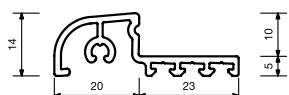

Draniță blaugelb:

Draniță blaugelb AD (garnitură exterioară) 0, I, II, III și IV și MD (garnitură mediană) II, III, IV și V din aluminiu eloxat presat în bare EV1 (E6/C-0) adecvat pentru un element de ușă sau fereastră.

Prin construcția sa, dranița blaugelb împiedică pătrunderea apei în interior chiar și în condițiile unei diferențe ridicate de presiune între exterior și interior. Prin utilizarea draniței blaugelb la un profil de canat pentru un element de ușă sau fereastră, combinată cu un sistem de prag se obține o izolare fără contact și fără uzură. Fluxul de aer venit de la exterior în întrefierul dintre profilul canatului și draniță pe de o parte și structura pragului pe de cealaltă parte este deviat în latura interioară a draniței. Astfel se reduce fluxul de aer orientat spre interior, ceea ce reduce și pătrunderea umidității. Dranițele blaugelb dispun, în funcție de variantă, de 3 până la 6 nuri de fixare pentru alegerea poziției optime a garniturii cu perie blaugelb.

Draniță AD

Draniță blaugelb AD 0
Cod articol 0416846