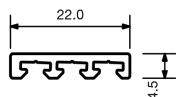

Garnitură cu perie blaugelb:

Adecvată la dranița blaugelb AD și MD pentru o etanșare excepțională, cu confort optim. Prin utilizarea garniturii cu perie din polipropilenă de calitate superioară în nutul de fixare a draniței se previne pătrunderea curenților de aer, a prafului, luminii, zgomotului și apei. Garnitura de etanșare blaugelb este impermeabilă, deoarece perii gri sunt tratați cu silicon și în plus sunt prevăzuți cu o nervură silențioasă din țesătură, pentru eliminarea controlată a apei.

Denumire articol	Culoare	UV	Cod art.
Garnitură cu perie blaugelb silenț fin 10 mm	gri, similar RAL 7045	100 m	0419779

Profil de fixare a garniturii cu perie blaugelb:

Profilul de fixare a garniturii cu perie blaugelb se utilizează la construcții din lemn și soluții tip manșon la toate materialele de cadre, oferind baza de fixare optimă pentru garnitura cu perie blaugelb.

Profil de fixare a garniturii cu perie blaugelb 3F
Cod articol 0416855