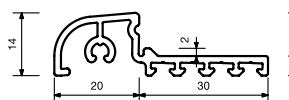

Draniță blaugelb AD II
Cod articol 0416848