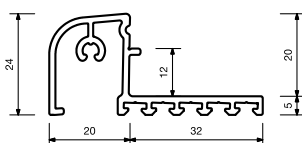

Отлив blaugelb MD III
№ 0416852