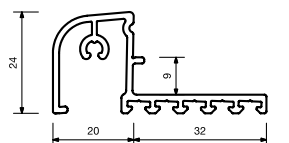

Отлив MD

Отлив blaugelb MD II
№ 0416851