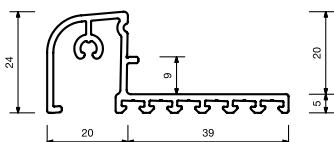

Отлив blaugelb MD V
№ 0416854