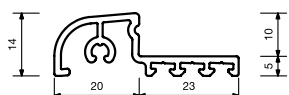

Отлив blaugelb

Отлив blaugelb AD (наружное уплотнение) 0, I, II, III и IV и MD (среднее уплотнение) II, III, IV и V из экструдированного анодированного алюминия EV1 (E6/C-0) может устанавливаться на дверных или оконных блоках.

Конструкция отлива blaugelb препятствует проникновению воды даже при значительной разности давления с наружной и внутренней стороны. При установке отлива на профиле створки дверного или оконного блока и наличии порога обеспечивается бесконтактная изоляция без износа элементов. Внутренний выступ отлива останавливает потоки воздуха, которые проникают в зазор между профилем створки и отливом с наружной, и порогом — с внутренней стороны. Таким образом количество проникающего внутрь воздуха и влаги сокращается. В зависимости от исполнения на отливе располагаются от 3 до 6 пазов для установки щеточного уплотнения, что позволяет выбрать наиболее подходящее его положение.

Отлив AD

Отлив blaugelb AD 0
№ 0416846