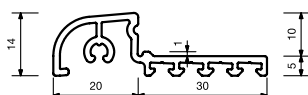

Отлив blaugelb AD I
№ 0416847