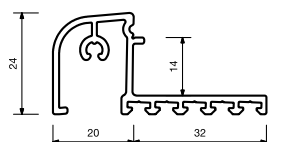

Отлив blaugelb MD IV
№ 0416853