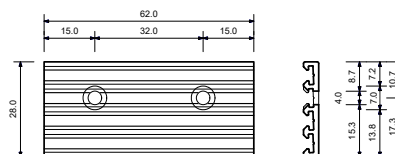

Наименование артикула	Длина	Кол-во в уп-ке	№ арт.
Профиль для установки щеточного уплотнения blaugelb 3F	6 м	60 м	0416855
Профиль для установки щеточного уплотнения blaugelb 4F	6 м	60 м	0416856

Комплект для конструкций со штульпом blaugelb Gealan 9000:

установка щеточного уплотнения blaugelb, изготовленного из высококачественного полипропилена, в паз для установки уплотнения в отлив позволяет избежать возникновения сквозняков, а также проникновения пыли, света, шума и влаги. Чтобы гарантировать максимальную защиту от проникновения воды и изоляцию в области штульпа при установке щеточного уплотнения в элементы со штульпом, мы используем комплект для конструкций со штульпом blaugelb Gealan 9000 из высококачественного алюминия. В комплект для конструкций со штульпом blaugelb Gealan 900 входит пластиковый адаптер для компенсации глубины паза (при наличии). Комплект для конструкций со штульпом blaugelb Gealan 9000 предназначен для увеличения длины профиля для установки щеточного уплотнения blaugelb в области штульпа.

Область применения:

- элементы со штульпом и порогом blaugelb TBS

Преимущества продукта:

- отпадает необходимость в выборке углубления в отлив под штульпом

- Профили отлива могут раскраиваться без изменений
- Два отверстия с зенковкой для ввинчивания винтов для фурнитуры с потайной головкой

Наименование артикула	Длина	Кол-во в уп-ке	№ арт.
Комплект для конструкций со штульпом blaugelb Gealan 9000	62 мм	1 шт.	0428013

Вставка blaugelb:

предлагаются вставки blaugelb для различных систем профилей длиной 50 мм, кол-во в уп-ке 20 шт. Точный список артикулов с указанием профилей приведен в соответствующих технических паспортах.

Цокольный изоляционный профиль blaugelb из ПВХ/пенополистирола:

цокольный изоляционный профиль из ПВХ/пенополистирола — идеальная основа для порогов blaugelb TBS. Точные спецификации и описание преимуществ продукта приведены в соответствующих технических паспортах.

Цокольный изоляционный профиль blaugelb из пенополистирола:

цокольный изоляционный профиль из пенополистирола — идеальная основа для порогов blaugelb TBS. Точные спецификации и описание преимуществ продукта приведены в соответствующем техническом паспорте.

Временный защитный профиль blaugelb:

временный защитный профиль blaugelb, изготовленный из пластмассы толщиной 1,5 мм, защищает крышку и порог от загрязнений, царапин и нагрузок во время строительных работ. Временный защитный профиль blaugelb совместим с порогами blaugelb TBS любой монтажной глубины.

Наименование артикула	Длина	Кол-во в уп-ке	№ арт.
Временный защитный профиль blaugelb TBS 70	1,18 м	20 шт.	0416863
Временный защитный профиль blaugelb TBS 75	1,18 м	15 шт.	0416864
Временный защитный профиль blaugelb TBS 80	1,18 м	30 шт.	0416865
Временный защитный профиль blaugelb TBS 90	1,18 м	30 шт.	0416866
Временный защитный профиль blaugelb TBS 100	1,18 м	10 шт.	0416867
Временный защитный профиль blaugelb TBS 120	1,18 м	10 шт.	0416868