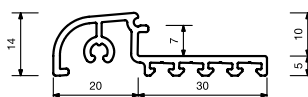

Отлив blaugelb AD III
№ 0416849