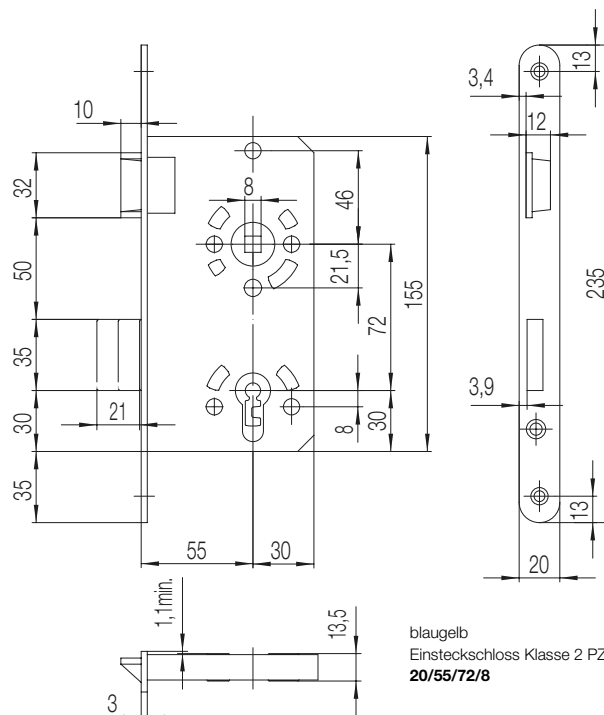

Produkteigenschaften:

Das blaugelb Einsteckschloss Klasse 2 PZW Flüsterfalle, klassifiziert nach DIN EN 12209, ist für gefälzte Innentüren geeignet und für Profilzylinder Entfernung 72 mm vorgerichtet. Die Belastungs- und Dauerfunktionswerte entsprechen hierbei denen der Klasse 3. Ein zusätzliches Merkmal des Einsteckschlusses ist die Flüsterfalle, die eine maximale Geräuschdämmung im Schlossbereich garantiert. Der verzinkte Schlosskasten mit selbstsichernden Deckenschrauben ist komplett geschlossen, hat eine 8 mm Stahlflügel-nuss, welche in gezogenen Laufringen gelagert ist und ein Dornmaß von 55 mm. Der 20 mm Stulp des Einsteckschlusses Klasse 2 PZW Flüsterfalle ist abgerundet und in Niro matt. Der Riegel ist 2-tourig mit einem Riegelauschluss von 21 mm.

Material Schlosskasten:	Stahlblech, verzinkt
Material Stulp:	Nirosta matt
Material Falle und Riegel:	Metall
Variante:	PZW
Dornmaß:	55 mm
Stulpbreite:	20 mm
Entfernung:	72 mm
Nuss:	8 mm
Riegel:	2-tourig
Klassifizierungsschlüssel DIN EN 12209:	3 S 5 0 0 C 2 B C 2 0
Verpackungseinheit:	1 Stück