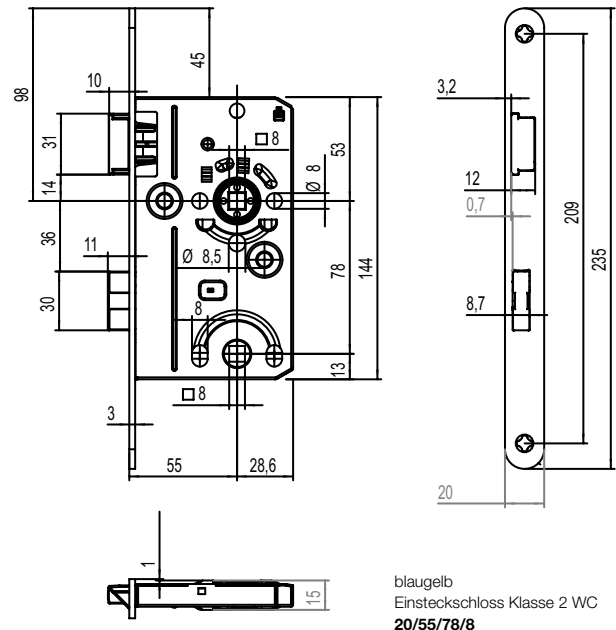

blaugelb Einsteckschloss Klasse 2 WC

Für leichte Innentüren mit Sicherheitsaspekt geeignet.

Produkteigenschaften:

Das blaugelb Einsteckschloss Klasse 2 WC, klassifiziert nach DIN EN 12209, ist für leichte, gefälzte Innentüren geeignet und mit einer Badverriegelung Entfernung 78 mm ausgestattet. Der Schlosskasten ist komplett geschlossen, hat eine 8 mm Nuss, welche in gezogenen Laufringen gelagert ist und ein Dornmaß von 55 mm. Der 20 mm Stulp des blaugelb Einsteckschlusses Klasse 2 WC ist abgerundet und in Nickel-Silber lackiert. Der Riegel ist 1-tourig mit einem Riegelabschluss von 10 mm.

Produktvorteile:

- geprüft nach DIN EN 12209
- geschlossener Schlosskasten
- in gezogenen Laufringen gelagerte Nuss

Technische Daten:

Material Schlosskasten:	Stahlblech, verzinkt
Material Stulp:	Stahl, Nickel-Silber lackiert
Material Falle und Riegel:	Metall / Kunststoff
Variante:	WC (Bad)
Dornmaß:	55 mm
Stulpbreite:	20 mm
Entfernung:	78 mm
Nuss:	8 mm
Riegel:	1-tourig
Klassifizierungsschlüssel DIN EN 12209:	2 M 4 0 0 B 1 B G 2 0
Verpackungseinheit:	1 Stück

Artikelname	VE	Art-Nr.
Einsteckschloss Klasse 2 WC 20/55/78/8 DIN Rechts, Falle + Riegel Metall	1 Stück	9083567
Einsteckschloss Klasse 2 WC 20/55/78/8 DIN Links, Falle + Riegel Metall	1 Stück	9083566