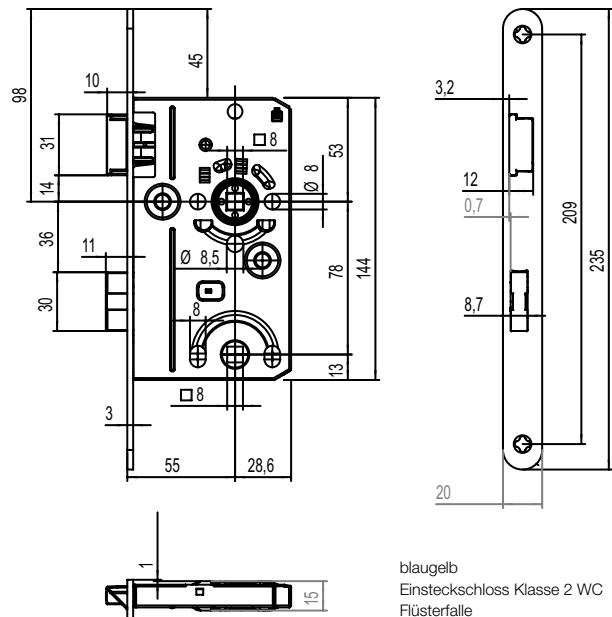

## Produkteigenschaften:

Das blaugelb Einsteckschloss Klasse 2 WC Flüsterfalle, klassifiziert nach DIN EN 12209, ist für leichte, gefälzte Innentüren geeignet und mit einem Badverriegelung Entfernung 78 mm ausgestattet. Ein zusätzliches Merkmal des Einsteckschlusses ist die Flüsterfalle, die eine maximale Geräuschdämmung im Schlossbereich garantiert. Der Schlosskasten ist komplett geschlossen, hat eine 8 mm Nuss, welche in gezogenen Laufringen gelagert ist und ein Dornmaß von 55 mm. Der 20 mm Stulp des blaugelb Einsteckschlusses Klasse 2 WC Flüsterfalle ist abgerundet und in Niro matt. Der Riegel ist 1-tourig mit einem Riegelausschluss von 10 mm.

## Technische Daten:

Material Schlosskasten:	Stahlblech, verzinkt
Material Stulp:	Edelstahl, Nirosta matt
Material Falle und Riegel:	Metall
Variante:	WC (Bad)
Dornmaß:	55 mm
Stulpbreite:	20 mm
Entfernung:	78 mm
Nuss:	8 mm
Falle:	Metall
Riegel:	1-tourig
Klassifizierungsschlüssel DIN EN 12209:	<b>2 M 4 0 0 B 1 B G 2 0</b>
Verpackungseinheit:	1 Stück

blaugelb  
Einsteckschloss Klasse 2 WC  
Flüsterfalle  
**20/55/78/8**

Artikelname	VE	Art-Nr.
Einsteckschloss Klasse 2 WC Flüsterfalle <b>20/55/78/8 DIN Rechts</b> , Falle + Riegel Metall	1 Stück	9083569
Einsteckschloss Klasse 2 WC Flüsterfalle <b>20/55/78/8 DIN Links</b> , Falle + Riegel Metall	1 Stück	9083568