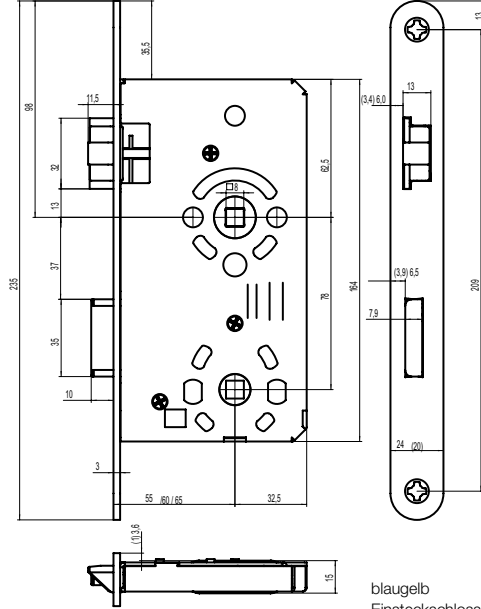

Produkteigenschaften:

Das blaugelb Einsteckschloss Klasse 3 Objekt WC Flüsterfalle in Objektqualität, geprüft nach DIN EN 12209, ist für Objekt- und Abschlusstüren mit erhöhten Sicherheitsanforderungen geeignet und für Profilzylinder Entfernung 78 mm vorgerichtet. Der verzinkte Schlosskasten mit selbstsichernden Deckenschrauben ist komplett geschlossen, hat eine 8 mm Klemmnuss, welche in Kunststofflagerschalen gelagert ist und ein Dornmaß von 55 / 60 / 65 mm. Der 20 mm bzw. 24 mm Stulp des Einsteckschloss Klasse 3 Objekt WC Flüsterfalle ist abgerundet und in Niro matt. Der Riegel ist 1-tourig mit einem Riegelausschluss von 10 mm.

Produktvorteile:

- geprüft nach DIN EN 12209
- geschlossener Schlosskasten
- geeignet für Objekt- und Abschlusstüren mit erhöhten Sicherheitsanforderungen
- gelagerte Klemmnuss in Kunststofflagerschalen

Technische Daten:

Material:	Stahlblech, verzinkt
Material Stulp:	Nirosta matt
Material Falle und Riegel:	Metall
Variante:	WC
Dornmaß:	55 / 60 / 65 mm
Stulpbreite:	20 mm bzw. 24 mm
Entfernung:	78 mm
Nuss:	8 mm
Riegel:	1-tourig
Klassifizierungsschlüssel DIN EN 12209:	3 M 5 0 0 G 3 H C 2 0
Verpackungseinheit:	1 Stück

Artikelname	VE	Art-Nr.
Einsteckschloss Klasse 3 Objekt WC Flüsterfalle 24/65/78/8 DIN Rechts, Falle + Riegel Metall	1 Stück	9083565
Einsteckschloss Klasse 3 Objekt WC Flüsterfalle 24/65/78/8 DIN Links, Falle + Riegel Metall	1 Stück	9083564

blaugelb Einsteckschloss Klasse 3 Objekt WC Flüsterfalle
20/55/78/8
20/60/78/8

blaugelb Einsteckschloss Klasse 3 Objekt WC Flüsterfalle
24/55/78/8
24/60/78/8
24/65/78/8

Artikelname	VE	Art-Nr.
Einsteckschloss Klasse 3 Objekt WC Flüsterfalle 20/55/78/8 DIN Rechts, Falle + Riegel Metall	1 Stück	9083555
Einsteckschloss Klasse 3 Objekt WC Flüsterfalle 20/55/78/8 DIN Links, Falle + Riegel Metall	1 Stück	9083554
Einsteckschloss Klasse 3 Objekt WC Flüsterfalle 20/60/78/8 DIN Rechts, Falle + Riegel Metall	1 Stück	9083557
Einsteckschloss Klasse 3 Objekt WC Flüsterfalle 20/60/78/8 DIN Links, Falle + Riegel Metall	1 Stück	9083556
Einsteckschloss Klasse 3 Objekt WC Flüsterfalle 24/55/78/8 DIN Rechts, Falle + Riegel Metall	1 Stück	9083561
Einsteckschloss Klasse 3 Objekt WC Flüsterfalle 24/55/78/8 DIN Links, Falle + Riegel Metall	1 Stück	9083560
Einsteckschloss Klasse 3 Objekt WC Flüsterfalle 24/60/78/8 DIN Rechts, Falle + Riegel Metall	1 Stück	9083563
Einsteckschloss Klasse 3 Objekt WC Flüsterfalle 24/60/78/8 DIN Links, Falle + Riegel Metall	1 Stück	9083562

Die auf diesem Dokument bereitgestellten Informationen entsprechen in bestem Wissen den uns vorliegenden Informationen und technischen Angaben, sie stellen jedoch keine Garantie gemäß § 443 BGB dar. Unsere Verarbeitungshinweise sind allgemein gültige Richtlinien und können aufgrund der vielfältigen Einsatz- und Verwendungsmöglichkeiten im Einzelfall abweichen. Sie entbinden daher nicht automatisch vor Eigenversuchen. Technische Änderungen und Weiterentwicklungen bleiben uns jederzeit vorbehalten.