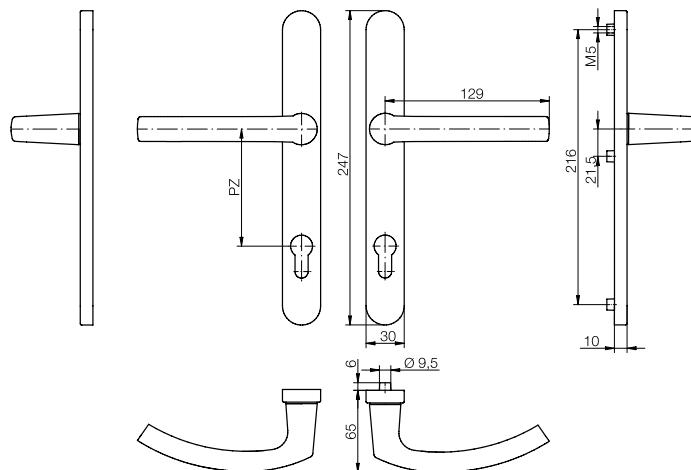

Kování blaugelb s klikami DGT30 PZ92

Pro dřevěné, plastové a kovové dveře.

Vlastnosti výrobku:

Kování blaugelb s klikami DGT30 PZ92 s šířkou štítu 30 mm (rozteč PZ92) je vhodné pro dřevěné, plastové a kovové venkovní dveře. Je vybaveno napřimovacím mechanismem pro přesné polohování kliky. Napřimovací pružina navíc přitom podporuje pružinu ořechu zámku při vrácení stříšky kliky.

Vnitřní štít kování blaugelb s klikami DGT30 PZ92 lze díky kuličkové klipové technice snadno sejmout a namontovat. Kování se upevňuje skrytým přišroubováním.

Tvarově pěkné, elegantní kování blaugelb s klikami DGT30 PZ92 se dodává v různých barvách povrchu v hliníku a v ušlechtilé oceli jemně matné.

Technické údaje:

Materiál:	hliník nebo ušlechtilá ocel jemně matná
Uložení kliky:	pevná/otočná/napřimovací pružina
Vnitřní čtyřhran kliky:	8 mm
Rozměry štítu:	30 x 247 mm
Výška štítu:	10 mm
Rozteč PZ:	92 mm
Vnitřní průměr náliťků:	5 mm
Uchycení:	skryté přišroubování
Jednotka balení:	1 kování (bez sady pro upevnění)

Příslušenství:

Název výrobku	Jednotka balení	Č. výr.
Sada pro upevnění DGT30/NGT30 TS 57 - 62 mm 1 trn 8x130 mm / 3 šrouby M5x70 mm	1 sada	0423942
Sada pro upevnění DGT30/NGT30 TS 62 - 67 mm 1 trn 8x130 mm / 3 šrouby M5x75 mm	1 sada	0424155
Sada pro upevnění DGT30/NGT30 TS 67 - 72 mm 1 trn 8x140 mm / 3 šrouby M5x80 mm	1 sada	0424156
Sada pro upevnění DGT30/NGT30 TS 72 - 77 mm 1 trn 8x140 mm / 3 šrouby M5x85 mm	1 sada	0424157
Sada pro upevnění DGT30/NGT30 TS 77 - 82 mm 1 trn 8x150 mm / 3 šrouby M5x90 mm	1 sada	0424158
Sada pro upevnění DGT30/NGT30 TS 82 - 87 mm 1 trn 8x150 mm / 3 šrouby M5x95 mm	1 sada	0424159
Sada pro upevnění DGT30/NGT30 TS 87 - 92 mm 1 trn 8x160 mm / 3 šrouby M5x100 mm	1 sada	0424160