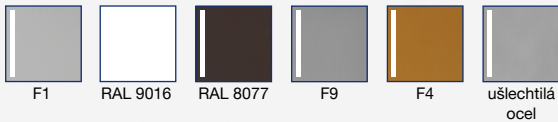

Dodávané barvy/povrchy:

Kování blaugelb s klikami DGT35 PZ92

Pro dřevěné, plastové a kovové dveře.

- Napřimovací pružina pro přesnou polohu kliky
- Kuličková klipová technika pro snadnou montáž a demontáž vnitřního štítu
- Vysoce kvalitní materiály a povrchy
- Skryté přišroubování
- Elegantní vzhled na dveřích

Kování blaugelb s klikami DGT35 PZ92

Pro dřevěné, plastové a kovové dveře.

Vlastnosti výrobku:

Kování blaugelb s klikami DGT35 PZ92 s šířkou štítu 35 mm (rozteč PZ92) je vhodné pro dřevěné, plastové a kovové venkovní dveře. Je vybaveno napřimovacím mechanismem pro přesné polohování kliky. Napřimovací pružina navíc přitom podporuje pružinu ořechu zámku při vrácení stříšky kliky.

Vnitřní štít kování blaugelb s klikami DGT35 PZ92 lze díky kuličkové klipové technice snadno sejmout a namontovat. Kování se upevňuje skrytým přišroubováním.

Tvarově pěkné, elegantní kování blaugelb s klikami DGT35 PZ92 se dodává v různých barvách povrchu v hliníku a v ušlechtilé oceli jemně matné.

Technické údaje:

Materiál:	hliník nebo ušlechtilá ocel jemně matná
Uložení kliky:	pevná/otočná/napřimovací pružina
Vnitřní čtyřhran kliky:	8 mm
Rozměry štítu:	35 x 246 mm
Výška štítu:	10 mm
Rozteč PZ:	92 mm
Vnitřní průměr náliťků:	6 mm
Uchycení:	skryté přišroubování
Jednotka balení:	1 kování (bez sady pro upevnění)