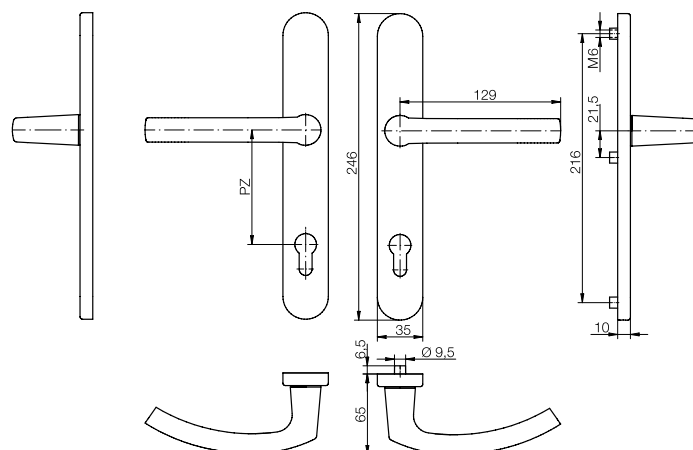

Vnitřní štít kování blaugelb s klikami DGT35 PZ92 lze díky kuličkové klipové technice snadno sejmout a namontovat. Kování se upevňuje skrytým přišroubováním.

Tvarově pěkné, elegantní kování blaugelb s klikami DGT35 PZ92 se dodává v různých barvách povrchu v hliníku a v ušlechtilé oceli jemně matné.

Přednosti výrobku:

- napřimovací pružina pro přesnou polohu kliky
- kuličková klipová technika pro snadnou montáž a demontáž vnitřního štítu
- vysoce kvalitní materiály a povrchy
- skryté přišroubování
- elegantní vzhled na dveřích

Technické údaje:

Materiál:	hliník nebo ušlechtilá ocel jemně matná
Uložení kliky:	pevná/otočná/napřimovací pružina
Vnitřní čtyřhran kliky:	8 mm
Rozměry štítu:	35 x 246 mm
Výška štítu:	10 mm
Rozteč PZ:	92 mm
Vnitřní průměr náliťků:	6 mm
Uchycení:	skryté přišroubování
Jednotka balení:	1 kování (bez sady pro upevnění)

Název výrobku	Jednotka balení	Č. výr.
Kování blaugelb s klikami DGT35 PZ92 AL RAL 9016 (bílá)	1 kus	0423941
Kování blaugelb s klikami DGT35 PZ92 AL F1 (stříbrná)	1 kus	0423981
Kování blaugelb s klikami DGT35 PZ92 AL F4 (bronzová)	1 kus	0423988
Kování blaugelb s klikami DGT35 PZ92 AL RAL 8077 (hnědá)	1 kus	0423995
Kování blaugelb s klikami DGT35 PZ92 AL F9 (ocelová)	1 kus	0424001
Kování blaugelb s klikami DGT35 PZ92 ušlechtilá ocel jemně matná	1 kus	0424007

Příslušenství:

Sada pro upevnění při ořechu 8 mm:

Název výrobku	Jednotka balení	Č. výr.
Sada pro upevnění DGT35/DGT50/NGT35 TS 57 - 62 mm 1 trn 8x130 mm / 3 šrouby M6x70 mm	1 sada	0424168
Sada pro upevnění DGT35/DGT50/NGT35 TS 62 - 67 mm 1 trn 8x130 mm / 3 šrouby M6x75 mm	1 sada	0424169
Sada pro upevnění DGT35/DGT50/NGT35 TS 67 - 72 mm 1 trn 8x140 mm / 3 šrouby M6x80 mm	1 sada	0424171
Sada pro upevnění DGT35/DGT50/NGT35 TS 72 - 77 mm 1 trn 8x140 mm / 3 šrouby M6x85 mm	1 sada	0424172
Sada pro upevnění DGT35/DGT50/NGT35 TS 77 - 82 mm 1 trn 8x150 mm / 3 šrouby M6x90 mm	1 sada	0424173
Sada pro upevnění DGT35/DGT50/NGT35 TS 82 - 87 mm 1 trn 8x150 mm / 3 šrouby M6x95 mm	1 sada	0424174
Sada pro upevnění DGT35/DGT50/NGT35 TS 87 - 92 mm 1 trn 8x160 mm / 3 šrouby M6x100 mm	1 sada	0424175

Sada pro upevnění při ořechu 10 mm:

Název výrobku	Jednotka balení	Č. výr.
Sada pro upevnění DGT35/DGT50/NGT35 TS 57 - 62 mm 1 trn 8/10/8x130 mm / 3 šrouby M6x70 mm	1 sada	0424183
Sada pro upevnění DGT35/DGT50/NGT35 TS 62 - 67 mm 1 trn 8/10/8x130 mm / 3 šrouby M6x75 mm	1 sada	0424184
Sada pro upevnění DGT35/DGT50/NGT35 TS 67 - 72 mm 1 trn 8/10/8x140 mm / 3 šrouby M6x80 mm	1 sada	0424185
Sada pro upevnění DGT35/DGT50/NGT35 TS 72 - 77 mm 1 trn 8/10/8x140 mm / 3 šrouby M6x85 mm	1 sada	0424186
Sada pro upevnění DGT35/DGT50/NGT35 TS 77 - 82 mm 1 trn 8/10/8x150 mm / 3 šrouby M6x90 mm	1 sada	0424187
Sada pro upevnění DGT35/DGT50/NGT35 TS 82 - 87 mm 1 trn 8/10/8x150 mm / 3 šrouby M6x95 mm	1 sada	0424188
Sada pro upevnění DGT35/DGT50/NGT35 TS 87 - 92 mm 1 trn 8/10/8x160 mm / 3 šrouby M6x100 mm	1 sada	0424189

Informace uvedené v tomto dokumentu odpovídají v dobré víře informacím a technickým specifikacím, které máme k dispozici, nejsou však žádnou zárukou dle § 443 občanského zákoníku. Naše pokyny pro zpracování jsou obecně platné směrnice a mohou se vzhledem k rozmanitým možnostem použití v jednotlivých případech lišit. Z tohoto důvodu automaticky nezabývají potřebu vlastního vyzkoušení. Vyhrazujeme si právo kdykoli provádět technické změny a vylepšení.