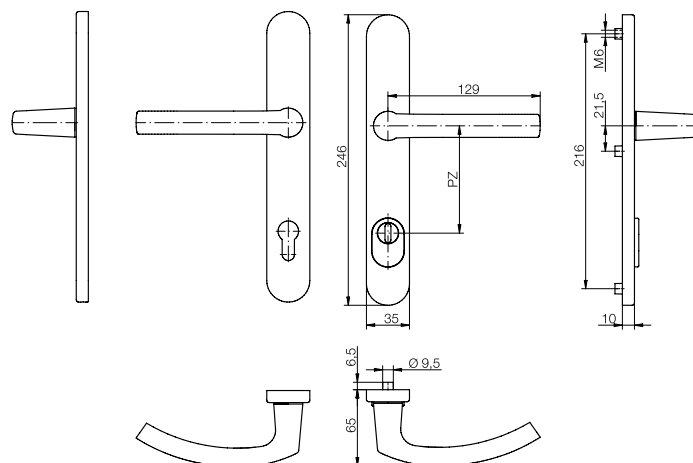

Vnitřní štít kování blaugelb s klikami DGT35 PZ92 ZA lze díky kuličkové klipové technice snadno sejmout a namontovat. Kování se upevňuje skrytým přišroubováním.

Tvarově pěkné, elegantní kování blaugelb s klikami DGT35 PZ92 ZA se dodává v různých barvách povrchu v hliníku a v ušlechtilé oceli jemně matně.

Přednosti výrobku:

- zvýšená bezpečnost díky ochraně proti vytržení vložky
- napřimovací pružina pro přesnou polohu kliky
- kuličková klipová technika pro snadnou montáž a demontáž vnitřního štítu
- vysoce kvalitní materiály a povrchy
- skryté přišroubování
- elegantní vzhled na dveřích

Technické údaje:

Materiál:	hliník nebo ušlechtilá ocel jemně matná
Uložení kliky:	pevná/otočná/napřimovací pružina
Vnitřní čtyřhran kliky:	8 mm
Rozměry štítu:	35 x 246 mm
Výška štítu:	10 mm
Rozteč PZ:	92 mm
Přesah vložky:	6 - 9 mm
Vnitřní průměr náliťků:	6 mm
Uchycení:	skryté přišroubování
Jednotka balení:	1 kování (bez sady pro upevnění)

Název výrobku	Jednotka balení	Č. výr.
Kování blaugelb s klikami DGT35 PZ92 ZA AL RAL 9016 (bílá)	1 kus	0423976
Kování blaugelb s klikami DGT35 PZ92 ZA AL F1 (stříbrná)	1 kus	0423982
Kování blaugelb s klikami DGT35 PZ92 ZA AL F4 (bronzová)	1 kus	0423989
Kování blaugelb s klikami DGT35 PZ92 ZA AL RAL 8077 (hnědá)	1 kus	0423996
Kování blaugelb s klikami DGT35 PZ92 ZA AL F9 (ocelová)	1 kus	0424002
Kování blaugelb s klikami DGT35 PZ92 ZA ušlechtilá ocel jemně matná	1 kus	0424008

Příslušenství:

Sada pro upevnění při ořechu 8 mm:

Název výrobku	Jednotka balení	Č. výr.
Sada pro upevnění DGT35/DGT50/NGT35 TS 57 - 62 mm 1 trn 8x130 mm / 3 šrouby M6x70 mm	1 sada	0424168
Sada pro upevnění DGT35/DGT50/NGT35 TS 62 - 67 mm 1 trn 8x130 mm / 3 šrouby M6x75 mm	1 sada	0424169
Sada pro upevnění DGT35/DGT50/NGT35 TS 67 - 72 mm 1 trn 8x140 mm / 3 šrouby M6x80 mm	1 sada	0424171
Sada pro upevnění DGT35/DGT50/NGT35 TS 72 - 77 mm 1 trn 8x140 mm / 3 šrouby M6x85 mm	1 sada	0424172
Sada pro upevnění DGT35/DGT50/NGT35 TS 77 - 82 mm 1 trn 8x150 mm / 3 šrouby M6x90 mm	1 sada	0424173
Sada pro upevnění DGT35/DGT50/NGT35 TS 82 - 87 mm 1 trn 8x150 mm / 3 šrouby M6x95 mm	1 sada	0424174
Sada pro upevnění DGT35/DGT50/NGT35 TS 87 - 92 mm 1 trn 8x160 mm / 3 šrouby M6x100 mm	1 sada	0424175

Sada pro upevnění při ořechu 10 mm:

Název výrobku	Jednotka balení	Č. výr.
Sada pro upevnění DGT35/DGT50/NGT35 TS 57 - 62 mm 1 trn 8/10/8x130 mm / 3 šrouby M6x70 mm	1 sada	0424183
Sada pro upevnění DGT35/DGT50/NGT35 TS 62 - 67 mm 1 trn 8/10/8x130 mm / 3 šrouby M6x75 mm	1 sada	0424184
Sada pro upevnění DGT35/DGT50/NGT35 TS 67 - 72 mm 1 trn 8/10/8x140 mm / 3 šrouby M6x80 mm	1 sada	0424185
Sada pro upevnění DGT35/DGT50/NGT35 TS 72 - 77 mm 1 trn 8/10/8x140 mm / 3 šrouby M6x85 mm	1 sada	0424186
Sada pro upevnění DGT35/DGT50/NGT35 TS 77 - 82 mm 1 trn 8/10/8x150 mm / 3 šrouby M6x90 mm	1 sada	0424187
Sada pro upevnění DGT35/DGT50/NGT35 TS 82 - 87 mm 1 trn 8/10/8x150 mm / 3 šrouby M6x95 mm	1 sada	0424188
Sada pro upevnění DGT35/DGT50/NGT35 TS 87 - 92 mm 1 trn 8/10/8x160 mm / 3 šrouby M6x100 mm	1 sada	0424189

Informace uvedené v tomto dokumentu odpovídají v dobré víře informacím a technickým specifikacím, které máme k dispozici, nejsou však žádnou zárukou dle § 443 občanského zákoníku. Naše pokyny pro zpracování jsou obecně platné směrnice a mohou se vzhledem k rozmanitým možnostem použití v jednotlivých případech lišit. Z tohoto důvodu automaticky nezabývají potřeby vlastního vyzkoušení. Vyhrazujeme si právo kdykoli provádět technické změny a vylepšení.