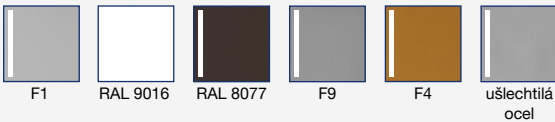

Dodávané barvy/povrchy:

Kování blaugelb s klikami DGT35 PZ92 ZA

Pro dřevěné, plastové a kovové dveře.

- Zvýšená bezpečnost díky ochraně proti vytržení vložky
- Napřimovací pružina pro přesnou polohu kliky
- Kuličková klipová technika pro snadnou montáž a demontáž vnitřního štítu
- Vysoce kvalitní materiály a povrchy
- Skryté přišroubování
- Elegantní vzhled na dveřích

Kování blaugelb s klikami DGT35 PZ92 ZA

Pro dřevěné, plastové a kovové dveře.

Vlastnosti výrobku:

Kování blaugelb s klikami DGT35 PZ92 ZA s šířkou štítu 35 mm (rozteč PZ92) a ochranou proti vytržení vložky je vhodné pro dřevěné, plastové a kovové venkovní dveře. Je vybaveno napřimovacím mechanismem pro přesné polohování kliky. Napřimovací pružina navíc přitom podporuje pružinu ořechu zámku při vracení střelky kliky.

Vnitřní štít kování blaugelb s klikami DGT35 PZ92 ZA lze díky kuličkové klipové technice snadno sejmout a namontovat. Kování se upevňuje skrytým přišroubováním.

Tvarově pěkné, elegantní kování blaugelb s klikami DGT35 PZ92 ZA se dodává v různých barvách povrchu v hliníku a v ušlechtilé oceli jemně matně.