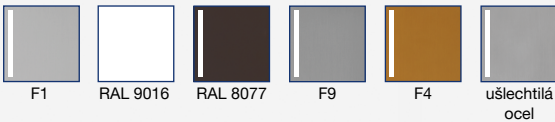

Dodávané barvy/povrchy:

Kování blaugelb s klikami DGT50 PZ92

Pro dřevěné, plastové a kovové dveře.

- Napřimovací pružina pro přesnou polohu kliky
- Kuličková klipová technika pro snadnou montáž a demontáž vnitřního štítu
- Vysoce kvalitní materiály a povrchy
- Skryté přišroubování
- Elegantní vzhled na dveřích

Kování blaugelb s klikami DGT50 PZ92

Pro dřevěné, plastové a kovové dveře.

Vlastnosti výrobku:

Kování blaugelb s klikami DGT50 PZ92 s šířkou štítu 50 mm (rozteč PZ92) je vhodné pro dřevěné, plastové a kovové venkovní dveře. Je vybaveno napřimovacím mechanismem pro přesné polohování kliky. Napřimovací pružina navíc přitom podporuje pružinu ořechu zámku při vracení stříšky kliky.

Vnitřní štít kování blaugelb s klikami DGT50 PZ92 lze díky kuličkové klipové technice snadno sejmout a namontovat. Kování se upevňuje skrytým přišroubováním.

Tvarově pěkné, elegantní kování blaugelb s klikami DGT50 PZ92 se dodává v různých barvách povrchu v hliníku a v ušlechtilé oceli jemně matné.

Technické údaje:

Materiál:	hliník nebo ušlechtilá ocel jemně matná
Uložení kliky:	pevná/otočná/napřimovací pružina
Vnitřní čtyřhran kliky:	8 mm
Rozměry štítu:	50 x 251 mm
Výška štítu:	10/12 mm
Rozteč PZ:	92 mm
Vnitřní průměr náliťků:	6 mm
Uchycení:	skryté přišroubování
Jednotka balení:	1 kování (bez sady pro upevnění)