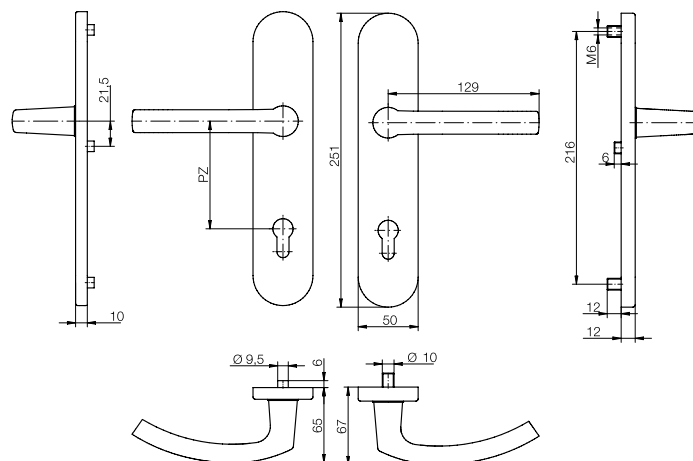

Vnitřní štít kování blaugelb s klikami DGT50 PZ92 lze díky kuličkové klipové technice snadno sejmout a namontovat. Kování se upevňuje skrytým přišroubováním.

Tvarově pěkné, elegantní kování blaugelb s klikami DGT50 PZ92 se dodává v různých barvách povrchu v hliníku a v ušlechtilé oceli jemně matné.

Přednosti výrobku:

- napřimovací pružina pro přesnou polohu kliky
- kuličková klipová technika pro snadnou montáž a demontáž vnitřního štítu
- vysoce kvalitní materiály a povrchy
- skryté přišroubování
- elegantní vzhled na dveřích

Technické údaje:

Materiál:	hliník nebo ušlechtilá ocel jemně matná
Uložení kliky:	pevná/otočná/napřimovací pružina
Vnitřní čtyřhran kliky:	8 mm
Rozměry štítu:	50 x 251 mm
Výška štítu:	10/12 mm
Rozteč PZ:	92 mm
Vnitřní průměr náliťků:	6 mm
Uchycení:	skryté přišroubování
Jednotka balení:	1 kování (bez sady pro upevnění)

Název výrobku	Jednotka balení	Č. výr.
Kování blaugelb s klikami DGT50 PZ92 AL RAL 9016 (bílá)	1 kus	0423978
Kování blaugelb s klikami DGT50 PZ92 AL F1 (stříbrná)	1 kus	0423983
Kování blaugelb s klikami DGT50 PZ92 AL F4 (bronzová)	1 kus	0423990
Kování blaugelb s klikami DGT50 PZ92 AL RAL 8077 (hnědá)	1 kus	0423997
Kování blaugelb s klikami DGT50 PZ92 AL F9 (ocelová)	1 kus	0424003
Kování blaugelb s klikami DGT50 PZ92 ušlechtilá ocel jemně matná	1 kus	0424009

Příslušenství:

Sada pro upevnění při ořechu 8 mm:

Název výrobku	Jednotka balení	Č. výr.
Sada pro upevnění DGT35/DGT50/NGT35 TS 57 - 62 mm 1 trn 8x130 mm / 3 šrouby M6x70 mm	1 sada	0424168
Sada pro upevnění DGT35/DGT50/NGT35 TS 62 - 67 mm 1 trn 8x130 mm / 3 šrouby M6x75 mm	1 sada	0424169
Sada pro upevnění DGT35/DGT50/NGT35 TS 67 - 72 mm 1 trn 8x140 mm / 3 šrouby M6x80 mm	1 sada	0424171
Sada pro upevnění DGT35/DGT50/NGT35 TS 72 - 77 mm 1 trn 8x140 mm / 3 šrouby M6x85 mm	1 sada	0424172
Sada pro upevnění DGT35/DGT50/NGT35 TS 77 - 82 mm 1 trn 8x150 mm / 3 šrouby M6x90 mm	1 sada	0424173
Sada pro upevnění DGT35/DGT50/NGT35 TS 82 - 87 mm 1 trn 8x150 mm / 3 šrouby M6x95 mm	1 sada	0424174
Sada pro upevnění DGT35/DGT50/NGT35 TS 87 - 92 mm 1 trn 8x160 mm / 3 šrouby M6x100 mm	1 sada	0424175

Sada pro upevnění při ořechu 10 mm:

Název výrobku	Jednotka balení	Č. výr.
Sada pro upevnění DGT35/DGT50/NGT35 TS 57 - 62 mm 1 trn 8/10/8x130 mm / 3 šrouby M6x70 mm	1 sada	0424183
Sada pro upevnění DGT35/DGT50/NGT35 TS 62 - 67 mm 1 trn 8/10/8x130 mm / 3 šrouby M6x75 mm	1 sada	0424184
Sada pro upevnění DGT35/DGT50/NGT35 TS 67 - 72 mm 1 trn 8/10/8x140 mm / 3 šrouby M6x80 mm	1 sada	0424185
Sada pro upevnění DGT35/DGT50/NGT35 TS 72 - 77 mm 1 trn 8/10/8x140 mm / 3 šrouby M6x85 mm	1 sada	0424186
Sada pro upevnění DGT35/DGT50/NGT35 TS 77 - 82 mm 1 trn 8/10/8x150 mm / 3 šrouby M6x90 mm	1 sada	0424187
Sada pro upevnění DGT35/DGT50/NGT35 TS 82 - 87 mm 1 trn 8/10/8x150 mm / 3 šrouby M6x95 mm	1 sada	0424188
Sada pro upevnění DGT35/DGT50/NGT35 TS 87 - 92 mm 1 trn 8/10/8x160 mm / 3 šrouby M6x100 mm	1 sada	0424189

Informace uvedené v tomto dokumentu odpovídají v dobré víře informacím a technickým specifikacím, které máme k dispozici, nejsou však žádnou zárukou dle § 443 občanského zákoníku. Naše pokyny pro zpracování jsou obecně platné směrnice a mohou se vzhledem k rozmanitým možnostem použití v jednotlivých případech lišit. Z tohoto důvodu automaticky nezabývají potřebu vlastního vyzkoušení. Vyhrazujeme si právo kdykoli provádět technické změny a vylepšení.