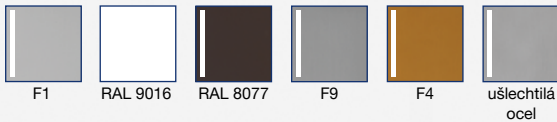

Dodávané barvy/povrchy:

Kování blaugelb koule/klika KGT35 PZ92

Pro dřevěné, plastové a kovové dveře.

- Napřimovací pružina pro přesnou polohu kliky
- Kuličková klipová technika pro snadnou montáž a demontáž vnitřního štítu
- Vysoce kvalitní materiály a povrchy
- Skryté přišroubování
- Elegantní vzhled na dveřích

Kování blaugelb koule/klika KGT35 PZ92

Pro dřevěné, plastové a kovové dveře.

Vlastnosti výrobku:

Kování blaugelb koule/klika KGT35 PZ92 s šířkou štítu 35 mm (rozteč PZ92) je vhodné pro dřevěné, plastové a kovové venkovní dveře. Je vybaveno napřimovacím mechanismem pro přesné polohování kliky. Napřimovací pružina navíc přitom podporuje pružinu ořechu zámku při vracení stříšky kliky.

Vnitřní štít kování blaugelb koule/klika KGT35 PZ92 lze díky kuličkové klipové technice snadno sejmout a namontovat. Kování se upevňuje skrytým přišroubováním.

Tvarově pěkné, elegantní kování blaugelb koule/klika KGT35 PZ92 se dodává v různých barvách povrchu v hliníku a v ušlechtilé oceli jemně matně.

Technické údaje:

Materiál:	hliník nebo ušlechtilá ocel jemně matná
Varianta:	pevná koule, přestavitelná zprava doleva
Uložení kliky:	pevná/otočná/napřimovací pružina
Vnitřní čtyřhran kliky:	8 mm
Rozměry štítu:	35 x 246 mm
Výška štítu:	10 mm
Rozteč PZ:	92 mm
Vnitřní průměr náلتků:	6 mm
Uchycení:	skryté přišroubování
Jednotka balení:	1 kování (bez sady pro upevnění)