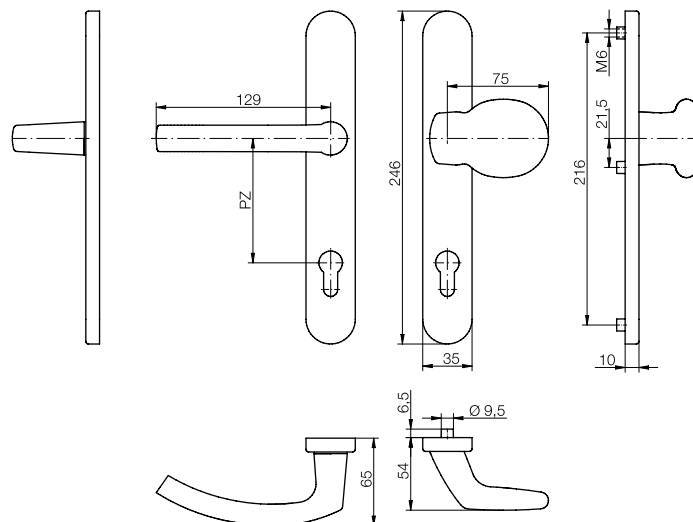

Vnitřní štít kování blaugelb koule/klika KGT35 PZ92 lze díky kuličkové klipové technice snadno sejmout a namontovat. Kování se upevňuje skrytým přišroubováním.

Tvarově pěkné, elegantní kování blaugelb koule/klika KGT35 PZ92 se dodává v různých barvách povrchu v hliníku a v ušlechtilé oceli jemně matně.

Přednosti výrobku:

- Napřimovací pružina pro přesnou polohu kliky
- kuličková klipová technika pro snadnou montáž a demontáž vnitřního štítu
- vysoce kvalitní materiály a povrchy
- skryté přišroubování
- elegantní vzhled na dveřích

Technické údaje:

Materiál:	hliník nebo ušlechtilá ocel jemně matná
Varianta:	pevná koule, přestavitelná zprava doleva
Uložení kliky:	pevná/otočná/napřimovací pružina
Vnitřní čtyřhran kliky:	8 mm
Rozměry štítu:	35 x 246 mm
Výška štítu:	10 mm
Rozteč PZ:	92 mm
Vnitřní průměr náلتků:	6 mm
Uchycení:	skryté přišroubování
Jednotka balení:	1 kování (bez sady pro upevnění)

Název výrobku	Jednotka balení	Č. výr.
Kování blaugelb koule/klika KGT35 PZ92 AL RAL 9016 (bílá)	1 kus	0424012
Kování blaugelb koule/klika KGT35 PZ92 AL F1 (stříbrná)	1 kus	0424017
Kování blaugelb koule/klika KGT35 PZ92 AL F4 (bronzová)	1 kus	0424022
Kování blaugelb koule/klika KGT35 PZ92 AL RAL 8077 (hnědá)	1 kus	0424027
Kování blaugelb koule/klika KGT35 PZ92 AL F9 (ocelová)	1 kus	0424033
Kování blaugelb koule/klika KGT35 PZ92 ušlechtilá ocel jemně matná	1 kus	0424038

Příslušenství:

Sada pro upevnění při ořechu 8 mm:

Název výrobku	Jednotka balení	Č. výr.
Sada pro upevnění KGT35/KGT50 TS 57 - 62 mm 1 trn 8x90 mm / 3 šrouby M6x70 mm	1 sada	0424176
Sada pro upevnění KGT35/KGT50 TS 62 - 67 mm 1 trn 8x95 mm / 3 šrouby M6x75 mm	1 sada	0424177
Sada pro upevnění KGT35/KGT50 TS 67 - 72 mm 1 trn 8x100 mm / 3 šrouby M6x80 mm	1 sada	0424178
Sada pro upevnění KGT35/KGT50 TS 72 - 77 mm 1 trn 8x105 mm / 3 šrouby M6x85 mm	1 sada	0424179
Sada pro upevnění KGT35/KGT50 TS 77 - 82 mm 1 trn 8x110 mm / 3 šrouby M6x90 mm	1 sada	0424180
Sada pro upevnění KGT35/KGT50 TS 82 - 87 mm 1 trn 8x115 mm / 3 šrouby M6x95 mm	1 sada	0424181
Sada pro upevnění KGT35/KGT50 TS 87 - 92 mm 1 trn 8x120 mm / 3 šrouby M6x100 mm	1 sada	0424182

Sada pro upevnění při ořechu 10 mm:

Název výrobku	Jednotka balení	Č. výr.
Sada pro upevnění KGT35/KGT50 N10 TS 57 - 62 mm 1 trn 8/10x90 mm / 3 šrouby M6x70 mm	1 sada	0424190
Sada pro upevnění KGT35/KGT50 N10 TS 62 - 67 mm 1 trn 8/10x95 mm / 3 šrouby M6x75 mm	1 sada	0424191
Sada pro upevnění KGT35/KGT50 N10 TS 67 - 72 mm 1 trn 8/10x100 mm / 3 šrouby M6x80 mm	1 sada	0424193
Sada pro upevnění KGT35/KGT50 N10 TS 72 - 77 mm 1 trn 8/10x105 mm / 3 šrouby M6x85 mm	1 sada	0424194
Sada pro upevnění KGT35/KGT50 N10 TS 77 - 82 mm 1 trn 8/10x110 mm / 3 šrouby M6x90 mm	1 sada	0424195
Sada pro upevnění KGT35/KGT50 N10 TS 82 - 87 mm 1 trn 8/10x115 mm / 3 šrouby M6x95 mm	1 sada	0424196
Sada pro upevnění KGT35/KGT50 N10 TS 87 - 92 mm 1 trn 8/10x120 mm / 3 šrouby M6x100 mm	1 sada	0424197

Informace uvedené v tomto dokumentu odpovídají v dobré víře informacím a technickým specifikacím, které máme k dispozici, nejsou však žádnou zárukou dle § 443 občanského zákoníku. Naše pokyny pro zpracování jsou obecně platné směrnice a mohou se vzhledem k rozmanitým možnostem použití v jednotlivých případech lišit. Z tohoto důvodu automaticky nezabývají potřebu vlastního vyzkoušení. Vyhrazujeme si právo kdykoli provádět technické změny a vylepšení.