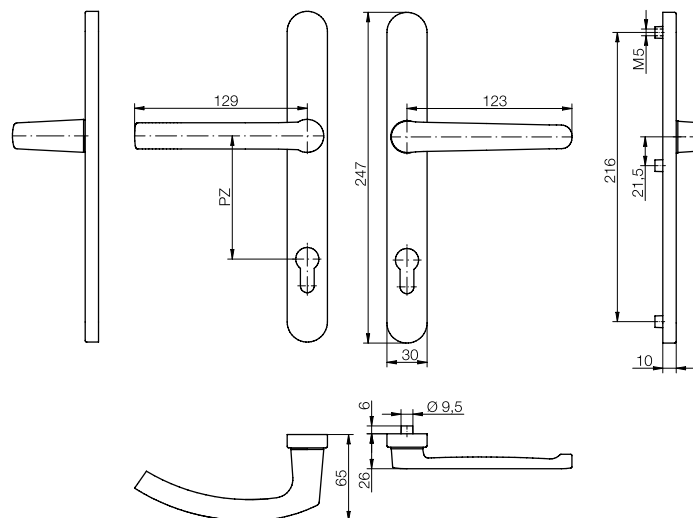

Roletové kování blaugelb NGT30 PZ92

Pro dřevěné, plastové a kovové dveře.

Vlastnosti výrobku:

Roletové kování blaugelb NGT30 PZ92 s šířkou štítu 30 mm (rozteč PZ92) je vhodné pro dřevěné, plastové a kovové venkovní dveře. Nízká (plochá) klika je speciálně koncipovaná pro venkovní dveře s roletami, ochranou proti slunci, žaluziemi, ochranou proti hmyzu. Je vybaveno napřimovacím mechanismem pro přesné polohování kliky. Napřimovací pružina navíc přitom podporuje pružinu ořechu zámku při vracení střelky kliky.

Vnitřní štít roletového kování blaugelb NGT30 PZ92 lze díky kuličkové klipové technice snadno sejmout a namontovat. Kování se upevňuje skrytým přišroubováním.

Tvarově pěkné, elegantní roletové kování blaugelb NGT30 PZ92 se dodává v různých barvách povrchu v hliníku.

Technické údaje:

| | |
|-------------------------|----------------------------------|
| Materiál: | Hliník |
| Uložení kliky: | pevná/otočná/napřimovací pružina |
| Vnitřní čtyřhran kliky: | 8 mm |
| Rozměry štítu: | 30 x 247 mm |
| Výška štítu: | 10 mm |
| Rozteč PZ: | 92 mm |
| Vnitřní průměr náličky: | 5 mm |
| Uchycení: | skryté přišroubování |
| Jednotka balení: | 1 kování (bez sady pro upevnění) |

Příslušenství:

| Název výrobku | Jednotka balení | Č. výr. |
|--|-----------------|---------|
| Sada pro upevnění DGT30/NGT30 TS 57 - 62 mm 1 trn 8x130 mm / 3 šrouby M5x70 mm | 1 sada | 0423942 |
| Sada pro upevnění DGT30/NGT30 TS 62 - 67 mm 1 trn 8x130 mm / 3 šrouby M5x75 mm | 1 sada | 0424155 |
| Sada pro upevnění DGT30/NGT30 TS 67 - 72 mm 1 trn 8x140 mm / 3 šrouby M5x80 mm | 1 sada | 0424156 |
| Sada pro upevnění DGT30/NGT30 TS 72 - 77 mm 1 trn 8x140 mm / 3 šrouby M5x85 mm | 1 sada | 0424157 |
| Sada pro upevnění DGT30/NGT30 TS 77 - 82 mm 1 trn 8x150 mm / 3 šrouby M5x90 mm | 1 sada | 0424158 |
| Sada pro upevnění DGT30/NGT30 TS 82 - 87 mm 1 trn 8x150 mm / 3 šrouby M5x95 mm | 1 sada | 0424159 |
| Sada pro upevnění DGT30/NGT30 TS 87 - 92 mm 1 trn 8x160 mm / 3 šrouby M5x100 mm | 1 sada | 0424160 |