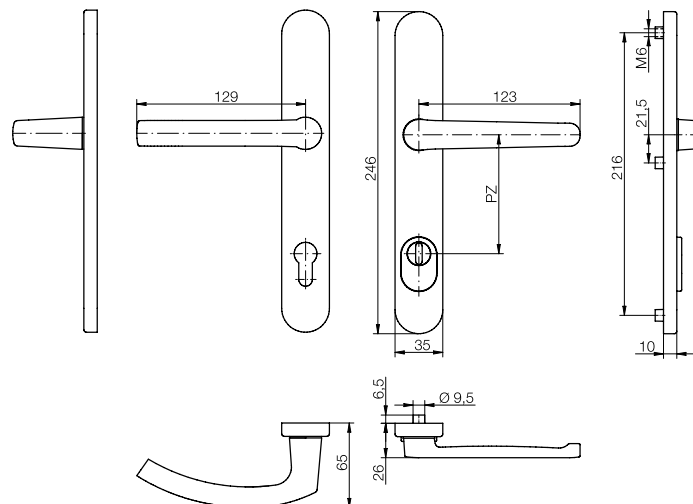

Vnitřní štít roletového kování blaugelb NGT35 PZ92 ZA lze díky kuličkové klipové technice snadno sejmout a namontovat. Kování se upevňuje skrytým přišroubováním.

Tvarově pěkné, elegantní roletové kování blaugelb NGT35 PZ92 ZA se dodává v různých barvách povrchu v hliníku.

Přednosti výrobku:

- zvýšená bezpečnost díky ochraně proti vytržení vložky
- extra nízká klika pro speciální řešení u žaluzií, slunečních clon atd.
- vysoce kvalitní materiály a povrchy
- skryté přišroubování
- elegantní vzhled na dveřích

Technické údaje:

Materiál:	hliník
Uložení kliky:	pevná/otočná/napřimovací pružina
Vnitřní čtyřhran kliky:	8 mm
Rozměry štítu:	35 x 246 mm
Výška štítu:	10 mm
Rozteč PZ:	92 mm
Přesah vložky:	6 - 9 mm
Vnitřní průměr náliťků:	6 mm
Uchycení:	skryté přišroubování
Jednotka balení:	1 kování (bez sady pro upevnění)

Název výrobku	Jednotka balení	Č. výr.
Roletové kování blaugelb NGT35 PZ92 ZA AL RAL 9016 (bílá)	1 kus	0424044
Roletové kování blaugelb NGT35 PZ92 ZA AL F1 (stříbrná)	1 kus	0424047
Roletové kování blaugelb NGT35 PZ92 ZA AL F4 (bronzová)	1 kus	0424055
Roletové kování blaugelb NGT35 PZ92 ZA AL RAL 8077 (hnědá)	1 kus	0424058
Roletové kování blaugelb NGT35 PZ92 ZA AL F9 (ocelová)	1 kus	0424062

Příslušenství:

Sada pro upevnění při ořechu 8 mm:

Název výrobku	Jednotka balení	Č. výr.
Sada pro upevnění DGT35/DGT50/NGT35 TS 57 - 62 mm 1 trn 8x130 mm / 3 šrouby M6x70 mm	1 sada	0424168
Sada pro upevnění DGT35/DGT50/NGT35 TS 62 - 67 mm 1 trn 8x130 mm / 3 šrouby M6x75 mm	1 sada	0424169
Sada pro upevnění DGT35/DGT50/NGT35 TS 67 - 72 mm 1 trn 8x140 mm / 3 šrouby M6x80 mm	1 sada	0424171
Sada pro upevnění DGT35/DGT50/NGT35 TS 72 - 77 mm 1 trn 8x140 mm / 3 šrouby M6x85 mm	1 sada	0424172
Sada pro upevnění DGT35/DGT50/NGT35 TS 77 - 82 mm 1 trn 8x150 mm / 3 šrouby M6x90 mm	1 sada	0424173
Sada pro upevnění DGT35/DGT50/NGT35 TS 82 - 87 mm 1 trn 8x150 mm / 3 šrouby M6x95 mm	1 sada	0424174
Sada pro upevnění DGT35/DGT50/NGT35 TS 87 - 92 mm 1 trn 8x160 mm / 3 šrouby M6x100 mm	1 sada	0424175

Sada pro upevnění při ořechu 10 mm:

Název výrobku	Jednotka balení	Č. výr.
Sada pro upevnění DGT35/DGT50/NGT35 TS 57 - 62 mm 1 trn 8/10/8x130 mm / 3 šrouby M6x70 mm	1 sada	0424183
Sada pro upevnění DGT35/DGT50/NGT35 TS 62 - 67 mm 1 trn 8/10/8x130 mm / 3 šrouby M6x75 mm	1 sada	0424184
Sada pro upevnění DGT35/DGT50/NGT35 TS 67 - 72 mm 1 trn 8/10/8x140 mm / 3 šrouby M6x80 mm	1 sada	0424185
Sada pro upevnění DGT35/DGT50/NGT35 TS 72 - 77 mm 1 trn 8/10/8x140 mm / 3 šrouby M6x85 mm	1 sada	0424186
Sada pro upevnění DGT35/DGT50/NGT35 TS 77 - 82 mm 1 trn 8/10/8x150 mm / 3 šrouby M6x90 mm	1 sada	0424187
Sada pro upevnění DGT35/DGT50/NGT35 TS 82 - 87 mm 1 trn 8/10/8x150 mm / 3 šrouby M6x95 mm	1 sada	0424188
Sada pro upevnění DGT35/DGT50/NGT35 TS 87 - 92 mm 1 trn 8/10/8x160 mm / 3 šrouby M6x100 mm	1 sada	0424189