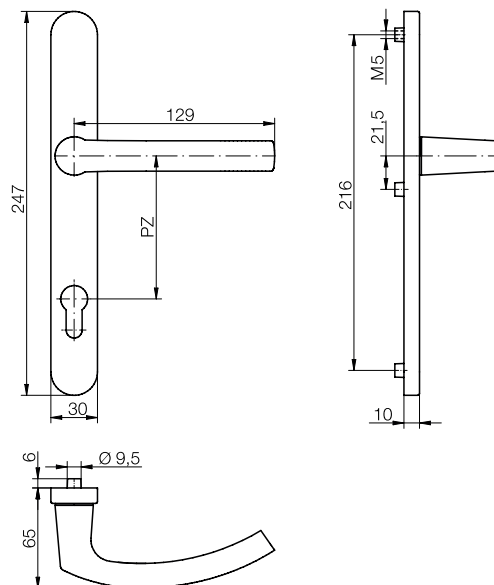

blaugelb Drückergarnitur ½ DGT30 außen PZ92

Freie Farbvariantenwahl auf der Innenseite durch die passende ½ Drückergarnitur DGT30 innen.

Produkteigenschaften:

Die blaugelb Drückergarnitur ½ DGT30 außen PZ92 mit einer Schildbreite von 30 mm (Entfernung PZ92) ist für Holz-, Kunststoff- und Metallaußentüren geeignet. Die Garnitur kann mit einer blaugelb ½ DGT30 innen PZ92 kombiniert werden.

Die formschöne, elegante blaugelb Drückergarnitur ½ DGT30 außen PZ92 ist in verschiedenen Oberflächenfarben in Aluminium, sowie in Edelstahl fein matt erhältlich. Die Garnitur wird mittels verdeckter Verschraubung befestigt.

Produktvorteile:

- hochwertige Materialien und Oberflächen
- verdeckte Verschraubung
- elegantes Erscheinungsbild an der Tür

Technische Daten:

Material:	Aluminium oder Edelstahl fein matt
Drückerlagerung:	fest/drehbar
Drücker-Innenvierkant:	8 mm
Schildmaße:	30 x 247 mm
Schildhöhe:	10 mm
PZ-Abstand:	92 mm
Nocken-Innendurchmesser:	5 mm
Befestigung:	verdeckte Verschraubung
Verpackungseinheit:	1 Garnitur (ohne Befestigungsset)

Zubehör:

Artikelname	VE	Art-Nr.
Befestigungsset DGT30/NGT30 TS 57 - 62 mm 1 Stift 8x130 mm / 3 Schrauben M5x70 mm	1 Set	0423942
Befestigungsset DGT30/NGT30 TS 62 - 67 mm 1 Stift 8x130 mm / 3 Schrauben M5x75 mm	1 Set	0424155
Befestigungsset DGT30/NGT30 TS 67 - 72 mm 1 Stift 8x140 mm / 3 Schrauben M5x80 mm	1 Set	0424156
Befestigungsset DGT30/NGT30 TS 72 - 77 mm 1 Stift 8x140 mm / 3 Schrauben M5x85 mm	1 Set	0424157
Befestigungsset DGT30/NGT30 TS 77 - 82 mm 1 Stift 8x150 mm / 3 Schrauben M5x90 mm	1 Set	0424158
Befestigungsset DGT30/NGT30 TS 82 - 87 mm 1 Stift 8x150 mm / 3 Schrauben M5x95 mm	1 Set	0424159
Befestigungsset DGT30/NGT30 TS 87 - 92 mm 1 Stift 8x160 mm / 3 Schrauben M5x100 mm	1 Set	0424160