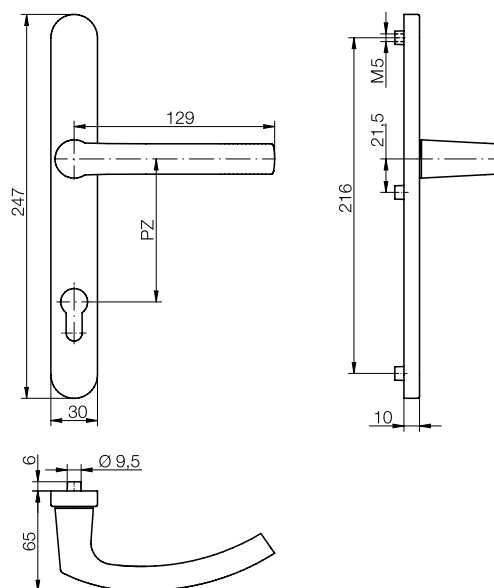

## Caracteristicile produsului:

Setul de clanțe blaugelb ½ DGT30 exterior PZ92 cu o lățime a șildului de 30 mm (distanță PZ92) este adecvat pentru uși exterioare din lemn, plastic și metal. Setul poate fi combinat cu blaugelb ½ DGT30 interior PZ92.

Setul de clanțe elegant blaugelb ½ DGT30 exterior ZA PZ92, cu formă atrăgătoare, este disponibil în diverse finisaje în aluminiu sau oțel-inox fin mat. Setul este fixat cu șuruburi ascunse.

## Date tehnice:

Material:	Aluminiu sau oțel-inox mat fin
Sprâjinire clanță:	fixă/rotativă
Locaș pătrat clanță:	8 mm
Dimensiune șild:	30 x 247 mm
Înălțime șild:	10 mm
Distanță cilindru profilat:	92 mm
Diametru interior al carnei:	5 mm
Fixare:	fixare ascunsă
Unitate de ambalare:	1 set mânere (fără set de fixare)

## Accesorii:

Denumire articol	UV	Cod art.
Set de fixare DGT30/NGT30 TS 57 - 62 mm 1 știft 8x130 mm / 3 șuruburi M5x70 mm	1 set	0423942
Set de fixare DGT30/NGT30 TS 62 - 67 mm 1 știft 8x130 mm / 3 șuruburi M5x75 mm	1 set	0424155
Set de fixare DGT30/NGT30 TS 67 - 72 mm 1 știft 8x140 mm / 3 șuruburi M5x80 mm	1 set	0424156
Set de fixare DGT30/NGT30 TS 72 - 77 mm 1 știft 8x140 mm / 3 șuruburi M5x85 mm	1 set	0424157
Set de fixare DGT30/NGT30 TS 77 - 82 mm 1 știft 8x150 mm / 3 șuruburi M5x90 mm	1 set	0424158
Set de fixare DGT30/NGT30 TS 82 - 87 mm 1 știft 8x150 mm / 3 șuruburi M5x95 mm	1 set	0424159
Set de fixare DGT30/NGT30 TS 87 - 92 mm 1 știft 8x160 mm / 3 șuruburi M5x100 mm	1 set	0424160