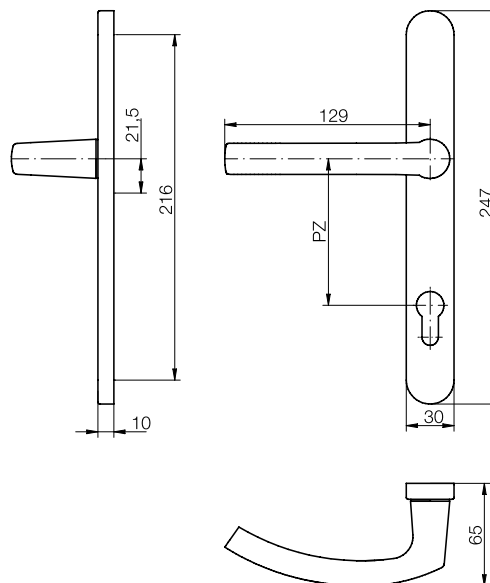

Set de clanțe blaugelb ½ DGT30 interior PZ92

Pentru uși din lemn, plastic și metal.

Caracteristicile produsului:

Setul de clanțe blaugelb ½ DGT30 interior PZ92 cu o lățime a șildului de 30 mm (distanță PZ92) este adecvat pentru uși exterioare din lemn, plastic și metal. Este echipat cu un arc de ridicare pentru poziționarea exactă a clanței. Totodată, arcul de ridicare susține și arcul nucii de închidere la readucerea limbii în poziție.

Setul de clanțe elegant blaugelb ½ DGT30 interior ZA PZ92, cu formă atrăgătoare, este disponibil în diverse finisaje în aluminiu sau oțel-inox fin mat.

Avantajele produsului:

- Arc de ridicare pentru poziția exactă a clanței
- Tehnologie cu cleme cu bile pentru montarea și demontarea cu ușurință a șildului interior
- materiale și suprafețe de calitate superioară
- fixare ascunsă
- aspect elegant al ușii

Date tehnice:

Material:	Aluminiu sau oțel-inox mat fin
Sprinjine clanță:	fixă/rotativă/arc de ridicare
Locaș pătrat clanță:	8 mm
Dimensiune șild:	30 x 247 mm
Înălțime șild:	10 mm
Distanță cilindru profilat:	92 mm
Camă de trecere:	5 mm
Fixare:	fixare ascunsă
Unitate de ambalare:	1 set mânere (fără set de fixare)

Accesorii:

Denumire articol	UV	Cod art.
știft rectangular, zincat 1 știft 8/8x90 mm	1 buc.	0337806
știft rectangular, zincat 1 știft 8/8x100 mm	1 buc.	0337807
știft rectangular, zincat 1 știft 8/8x120 mm	1 buc.	0337803